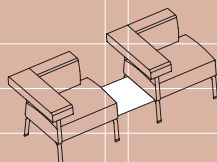

Plugbox,
in Armlehne integriert
intégré dans l'accoudoir

Verbindungsplatten
Plaques de jonction
rechteckig / rectangulaire:
65 x 57 cm