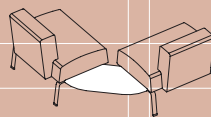

Pult / Pupitre
60 x 45 cm,
H: 70 cm

Coffice Table Low / Table basse Coffice
60 x 60 cm, 90 x 60 cm, 120 x 60 cm,
H: 40 cm

Coffice Table High / Table haute Coffice
90 x 60 cm, 120 x 60 cm,
H: 70 cm

Paravent, freistehend oder integriert
Paravent, autonome ou intégré
B/P: 63 cm. H: 137 cm

Verbindungsplatten
Plaques de jonction
rechteckig / rectangulaire:
65 x 57 cm

Verbindungsplatten
Plaques de jonction
90°: 98 x 57 cm

Verbindungsplatten
Plaques de jonction
45°: 88 x 57 cm

Verbindungsplatten
Plaques de jonction
30°: 87 x 57 cm