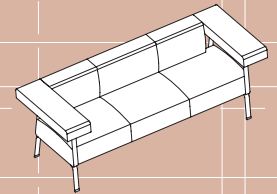

COFFICE LINEAR / COFFICE LINEAIRE

Maße: B x T x H / Dimensions : L x P x H

Fauteuil mit Armlehne
Fauteuil avec accoudoir
88 x 79 x 75 cm

2er-Sofa mit Armlehnen
Canapé 2 places avec accoudoirs
175 x 79 x 75 cm

2er-Sofa mit Armlehnen
Canapé 2 places avec accoudoirs
175 x 79 x 75 cm

Twist Sofa mit Armlehnen
Canapé twist avec accoudoirs
175 x 82 x 75 cm

3er-Sofa mit Armlehnen
Canapé 3 places avec accoudoirs
213 x 79 x 75 cm

Fauteuil ohne Armlehne
Fauteuil sans accoudoir
75 x 72 x 75 cm

2er-Sofa ohne Armlehnen
Canapé 2 places sans accoudoirs
150 x 72 x 75 cm

2er-Sofa ohne Armlehnen
Canapé 2 places sans accoudoirs
125 x 72 x 75 cm

COFFICE CURVED / COFFICE CURVED

30° Konvex
30° convexe

30° Konkav
30° concave

30° Konvex mit Rückenlehne
30° convexe avec dossier
87/51 x 73 x 75 cm

30° Konkav mit Rückenlehne
30° concave avec dossier
58/94 x 73 x 75 cm