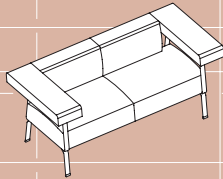

COFFICE LINEAR / COFFICE LINEAIRE

Maße: B x T x H / Dimensions : L x P x H

Fauteuil mit Armlehne
Fauteuil avec accoudoir
88 x 79 x 75 cm

2er-Sofa mit Armlehnen
Canapé 2 places avec accoudoirs
175 x 79 x 75 cm

2er-Sofa mit Armlehnen
Canapé 2 places avec accoudoirs
175 x 79 x 75 cm

Twist Sofa mit Armlehnen
Canapé twist avec accoudoirs
175 x 82 x 75 cm

3er-Sofa mit Armlehnen
Canapé 3 places avec accoudoirs
213 x 79 x 75 cm

Fauteuil ohne Armlehne
Fauteuil sans accoudoir
75 x 72 x 75 cm

2er-Sofa ohne Armlehnen
Canapé 2 places sans accoudoirs
150 x 72 x 75 cm

2er-Sofa ohne Armlehnen
Canapé 2 places sans accoudoirs
125 x 72 x 75 cm

3er-Sofa ohne Armlehnen
Canapé 3 places sans accoudoirs
188 x 72 x 75 cm

Hocker
Tabouret
63 x 63 x 47 cm

Fauteuil ohne Armlehne
Fauteuil sans accoudoir
63 x 72 x 75 cm

2er-Sofa ohne Armlehnen
Canapé 2 places sans accoudoirs
125 x 72 x 75 cm