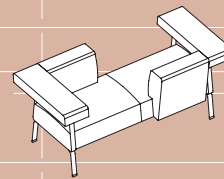

COFFICE LINEAR / COFFICE LINEAIRE

Maße: B x T x H / Dimensions : L x P x H

Fauteuil mit Armlehne
Fauteuil avec accoudoir
88 x 79 x 75 cm

2er-Sofa mit Armlehnen
Canapé 2 places avec accoudoirs
175 x 79 x 75 cm

2er-Sofa mit Armlehnen
Canapé 2 places avec accoudoirs
175 x 79 x 75 cm

Twist Sofa mit Armlehnen
Canapé twist avec accoudoirs
175 x 82 x 75 cm

3er-Sofa mit Armlehnen
Canapé 3 places avec accoudoirs
213 x 79 x 75 cm

Fauteuil ohne Armlehne
Fauteuil sans accoudoir
75 x 72 x 75 cm

2er-Sofa ohne Armlehnen
Canapé 2 places sans accoudoirs
150 x 72 x 75 cm

2er-Sofa ohne Armlehnen
Canapé 2 places sans accoudoirs
125 x 72 x 75 cm

3er-Sofa ohne Armlehnen
Canapé 3 places sans accoudoirs
188 x 72 x 75 cm

Hocker
Tabouret
63 x 63 x 47 cm

Fauteuil ohne Armlehne
Fauteuil sans accoudoir
63 x 72 x 75 cm

2er-Sofa ohne Armlehnen
Canapé 2 places sans accoudoirs
125 x 72 x 75 cm