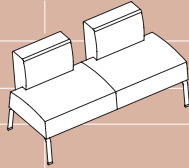

COFFICE LINEAR / COFFICE LINEAIRE

Maße: B x T x H / Dimensions : L x P x H

Fauteuil mit Armlehne
Fauteuil avec accoudoir
88 x 79 x 75 cm

2er-Sofa mit Armlehnen
Canapé 2 places avec accoudoirs
175 x 79 x 75 cm

2er-Sofa mit Armlehnen
Canapé 2 places avec accoudoirs
175 x 79 x 75 cm

Twist Sofa mit Armlehnen
Canapé twist avec accoudoirs
175 x 82 x 75 cm

3er-Sofa mit Armlehnen
Canapé 3 places avec accoudoirs
213 x 79 x 75 cm

Fauteuil ohne Armlehne
Fauteuil sans accoudoir
75 x 72 x 75 cm

2er-Sofa ohne Armlehnen
Canapé 2 places sans accoudoirs
150 x 72 x 75 cm

2er-Sofa ohne Armlehnen
Canapé 2 places sans accoudoirs
125 x 72 x 75 cm

3er-Sofa ohne Armlehnen
Canapé 3 places sans accoudoirs
188 x 72 x 75 cm

Hocker
Tabouret
63 x 63 x 47 cm

Fauteuil ohne Armlehne
Fauteuil sans accoudoir
63 x 72 x 75 cm

2er-Sofa ohne Armlehnen
Canapé 2 places sans accoudoirs
125 x 72 x 75 cm