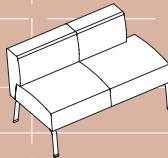

COFFICE LINEAR / COFFICE LINEAIRE

Maße: B x T x H / Dimensions : L x P x H

Fauteuil mit Armlehne
Fauteuil avec accoudoir
88 x 79 x 75 cm

2er-Sofa mit Armlehnen
Canapé 2 places avec accoudoirs
175 x 79 x 75 cm

Fauteuil ohne Armlehne
Fauteuil sans accoudoir
75 x 72 x 75 cm

2er-Sofa ohne Armlehnen
Canapé 2 places sans accoudoirs
150 x 72 x 75 cm

2er-Sofa ohne Armlehnen
Canapé 2 places sans accoudoirs
125 x 72 x 75 cm

3er-Sofa ohne Armlehnen
Canapé 3 places sans accoudoirs
188 x 72 x 75 cm

Hocker
Tabouret
63 x 63 x 47 cm

Fauteuil ohne Armlehne
Fauteuil sans accoudoir
63 x 72 x 75 cm

2er-Sofa ohne Armlehnen
Canapé 2 places sans accoudoirs
125 x 72 x 75 cm

2er-Abschlußelement links oder rechts
2 éléments de finition à gauche à droite
125 x 72 x 75 cm

3er-Sofa ohne Armlehnen
Canapé 3 places sans accoudoirs
188 x 72 x 75 cm

3er-Bank
Banc 3 places
188 x 63 x 47 cm