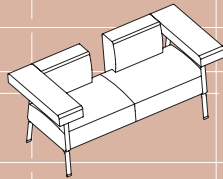

COFFICE LINEAR / COFFICE LINEAIRE

Maße: B x T x H / Dimensions : L x P x H

Fauteuil mit Armlehne
Fauteuil avec accoudoir
88 x 79 x 75 cm

2er-Sofa mit Armlehnen
Canapé 2 places avec accoudoirs
175 x 79 x 75 cm

2er-Sofa mit Armlehnen
Canapé 2 places avec accoudoirs
175 x 79 x 75 cm

Twist Sofa mit Armlehnen
Canapé twist avec accoudoirs
175 x 82 x 75 cm

3er-Sofa mit Armlehnen
Canapé 3 places avec accoudoirs
213 x 79 x 75 cm

Fauteuil ohne Armlehne
Fauteuil sans accoudoir
75 x 72 x 75 cm

2er-Sofa ohne Armlehnen
Canapé 2 places sans accoudoirs
150 x 72 x 75 cm

2er-Sofa ohne Armlehnen
Canapé 2 places sans accoudoirs
125 x 72 x 75 cm

3er-Sofa ohne Armlehnen
Canapé 3 places sans accoudoirs
188 x 72 x 75 cm

Hocker
Tabouret
63 x 63 x 47 cm

Fauteuil ohne Armlehne
Fauteuil sans accoudoir
63 x 72 x 75 cm

2er-Sofa ohne Armlehnen
Canapé 2 places sans accoudoirs
125 x 72 x 75 cm