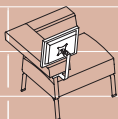

45/98 x 73 x 75 cm

Pult / Desk
60 x 45 cm,
H: 70 cm

Coffice Table Low / Coffice Table Low
60 x 60 cm, 90 x 60 cm, 120 x 60 cm,
H: 40 cm

Coffice Table High / Coffice Table High
90 x 60 cm, 120 x 60 cm,
H: 70 cm

Paravent, freistehend oder integriert
Free standing or attached screen
B/W: 63 cm. H: 137 cm

Leuchte, freistehend oder integriert
Free standing or attached lamp
H: 119 cm

Coffice Interactive
17" oder 19" Monitor
Coffice Interactive
17" or 19" monitor