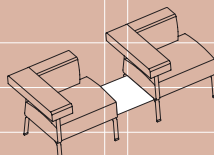

COFFICE LINEAR / COFFICE LINEAR

Maße: B x T x H / Dimensions : W x D x H

Fauteuil mit Armlehne
Easy chair with armrest
88 x 79 x 75 cm

2er-Sofa mit Armlehnen
2-seater with armrests
175 x 79 x 75 cm

2er-Sofa mit Armlehnen
2-seater with armrests
175 x 79 x 75 cm

45/98 x 73 x 75 cm

Pult / Desk
60 x 45 cm,
H: 70 cm

Coffice Table Low / Coffice Table Low
60 x 60 cm, 90 x 60 cm, 120 x 60 cm,
H: 40 cm

Coffice Table High / Coffice Table High
90 x 60 cm, 120 x 60 cm,
H: 70 cm

Paravent, freistehend oder integriert
Free standing or attached screen
B/W: 63 cm. H: 137 cm

Leuchte, freistehend oder integriert
Free standing or attached lamp
H: 119 cm

Coffice Interactive
17" oder 19" Monitor
Coffice Interactive
17" or 19" monitor

Plugbox,
in Armlehne integriert
integrated in armrest

Verbindungsplatten
Connecting Panels
rechteckig / rectangular:
65 x 57 cm

Verbindungsplatten
Connecting Panels
90°: 98 x 57 cm

Verbindungsplatten
Connecting Panels
45°: 88 x 57 cm