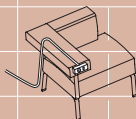

45/98 x 73 x 75 cm

Pult / Desk
60 x 45 cm,
H: 70 cm

Coffice Table Low / Coffice Table Low
60 x 60 cm, 90 x 60 cm, 120 x 60 cm,
H: 40 cm

Coffice Table High / Coffice Table High
90 x 60 cm, 120 x 60 cm,
H: 70 cm

Paravent, freistehend oder integriert
Free standing or attached screen
B/W: 63 cm. H: 137 cm

Leuchte, freistehend oder integriert
Free standing or attached lamp
H: 119 cm

Coffice Interactive
17" oder 19" Monitor
Coffice Interactive
17" or 19" monitor