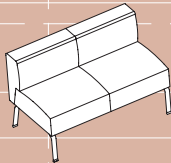

COFFICE LINEAR / COFFICE LINEAR

Maße: B x T x H / Dimensions : W x D x H

Fauteuil mit Armlehne
Easy chair with armrest
88 x 79 x 75 cm

2er-Sofa mit Armlehnen
2-seater with armrests
175 x 79 x 75 cm

2er-Sofa mit Armlehnen
2-seater with armrests
175 x 79 x 75 cm

Twist Sofa mit Armlehnen
Twist sofa with armrests
175 x 82 x 75 cm

3er-Sofa mit Armlehnen
3-seater with armrests
213 x 79 x 75 cm

Fauteuil ohne Armlehne
Easy chair without armrest
75 x 72 x 75 cm

2er-Sofa ohne Armlehnen
2-seater without armrests
150 x 72 x 75 cm

2er-Sofa ohne Armlehnen
2-seater without armrests
125 x 72 x 75 cm

3er-Sofa ohne Armlehnen
3-seater without armrests
188 x 72 x 75 cm

Hocker
Stool
63 x 63 x 47 cm

Fauteuil ohne Armlehne
Easy chair without armrest
63 x 72 x 75 cm

2er-Sofa ohne Armlehnen
2-seater without armrests
125 x 72 x 75 cm

2er-Abschlußelement links oder rechts
2-seater and element left or right
125 x 72 x 75 cm

3er-Sofa ohne Armlehnen
3-seater without armrests
188 x 72 x 75 cm