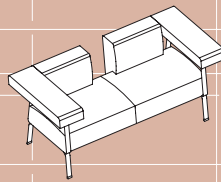

COFFICE LINEAR / COFFICE LINEAR

Maße: B x T x H / Dimensions : W x D x H

Fauteuil mit Armlehne
Easy chair with armrest
88 x 79 x 75 cm

2er-Sofa mit Armlehnen
2-seater with armrests
175 x 79 x 75 cm

2er-Sofa mit Armlehnen
2-seater with armrests
175 x 79 x 75 cm

Twist Sofa mit Armlehnen
Twist sofa with armrests
175 x 82 x 75 cm

3er-Sofa mit Armlehnen
3-seater with armrests
213 x 79 x 75 cm

Fauteuil ohne Armlehne
Easy chair without armrest
75 x 72 x 75 cm

2er-Sofa ohne Armlehnen
2-seater without armrests
150 x 72 x 75 cm

2er-Sofa ohne Armlehnen
2-seater without armrests
125 x 72 x 75 cm

3er-Sofa ohne Armlehnen
3-seater without armrests
188 x 72 x 75 cm

Hocker
Stool
63 x 63 x 47 cm

Fauteuil ohne Armlehne
Easy chair without armrest
63 x 72 x 75 cm

3er-Bank
3-seater bench
188 x 63 x 47 cm

COFFICE CURVED / COFFICE CURVED

30° Konvex
30° convex

87/58 x 63 x 47 cm

30° Konkav
30° concave

30° Konvex mit Rückenlehne
30° convex with back rest

87/51 x 73 x 75 cm