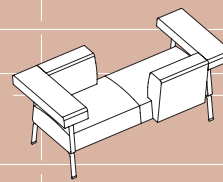

COFFICE LINEAR / COFFICE LINEAR

Maße: B x T x H / Dimensions : W x D x H

Fauteuil mit Armlehne
Easy chair with armrest
88 x 79 x 75 cm

2er-Sofa mit Armlehnen
2-seater with armrests
175 x 79 x 75 cm

2er-Sofa mit Armlehnen
2-seater with armrests
175 x 79 x 75 cm

Twist Sofa mit Armlehnen
Twist sofa with armrests
175 x 82 x 75 cm

3er-Sofa mit Armlehnen
3-seater with armrests
213 x 79 x 75 cm

Fauteuil ohne Armlehne
Easy chair without armrest
75 x 72 x 75 cm

2er-Sofa ohne Armlehnen
2-seater without armrests
150 x 72 x 75 cm

2er-Sofa ohne Armlehnen
2-seater without armrests
125 x 72 x 75 cm

3er-Sofa ohne Armlehnen
3-seater without armrests
188 x 72 x 75 cm

Hocker
Stool
63 x 63 x 47 cm

Fauteuil ohne Armlehne
Easy chair without armrest
63 x 72 x 75 cm

3er-Bank
3-seater bench
188 x 63 x 47 cm

COFFICE CURVED / COFFICE CURVED

30° Konvex
30° convex

87/58 x 63 x 47 cm

30° Konkav
30° concave

30° Konvex mit Rückenlehne
30° convex with back rest

87/51 x 73 x 75 cm