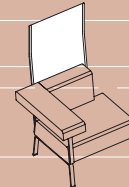

COFFICE LINEAR / COFFICE LINEAR

Maße: B x T x H / Dimensions : W x D x H

Fauteuil mit Armlehne
Easy chair with armrest
88 x 79 x 75 cm

2er-Sofa mit Armlehnen
2-seater with armrests
175 x 79 x 75 cm

2er-Sofa mit Armlehnen
2-seater with armrests
175 x 79 x 75 cm

30° Konkav mit Rückenlehne
30° concave with back rest

58/94 x 73 x 75 cm

45° Konvex
45° convex

88/45 x 63 x 47 cm

45° Konkav
45° concave

45° Konvex mit Armlehne
45° convex with armrest

88/35 x 73 x 75 cm

45° Konkav mit Armlehne
45° concave with armrest

45/98 x 73 x 75 cm

Pult / Desk
60 x 45 cm,
H: 70 cm

Coffice Table Low / Coffice Table Low
60 x 60 cm, 90 x 60 cm, 120 x 60 cm,
H: 40 cm

Coffice Table High / Coffice Table High
90 x 60 cm, 120 x 60 cm,
H: 70 cm

Paravent, freistehend oder integriert
Free standing or attached screen
B/W: 63 cm. H: 137 cm

Leuchte, freistehend oder integriert
Free standing or attached lamp
H: 119 cm

Coffice Interactive
17" oder 19" Monitor
Coffice Interactive
17" or 19" monitor