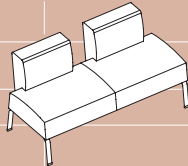

COFFICE LINEAR / COFFICE LINEAR

Maße: B x T x H / Dimensions : W x D x H

Fauteuil mit Armlehne
Easy chair with armrest
88 x 79 x 75 cm

2er-Sofa mit Armlehnen
2-seater with armrests
175 x 79 x 75 cm

2er-Sofa mit Armlehnen
2-seater with armrests
175 x 79 x 75 cm

Twist Sofa mit Armlehnen
Twist sofa with armrests
175 x 82 x 75 cm

3er-Sofa mit Armlehnen
3-seater with armrests
213 x 79 x 75 cm

Fauteuil ohne Armlehne
Easy chair without armrest
75 x 72 x 75 cm

2er-Sofa ohne Armlehnen
2-seater without armrests
150 x 72 x 75 cm

2er-Sofa ohne Armlehnen
2-seater without armrests
125 x 72 x 75 cm

3er-Sofa ohne Armlehnen
3-seater without armrests
188 x 72 x 75 cm

Hocker
Stool
63 x 63 x 47 cm

Fauteuil ohne Armlehne
Easy chair without armrest
63 x 72 x 75 cm

3er-Bank
3-seater bench
188 x 63 x 47 cm

COFFICE CURVED / COFFICE CURVED

30° Konvex
30° convex

87/58 x 63 x 47 cm

30° Konkav
30° concave

30° Konvex mit Rückenlehne
30° convex with back rest

87/51 x 73 x 75 cm