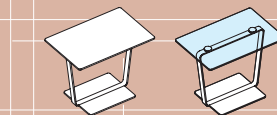

3er-Bank
3-seater bench
188 x 63 x 47 cm

COFFICE CURVED / COFFICE CURVED

30° Konvex
30° convex

87/58 x 63 x 47 cm

30° Konkav
30° concave

30° Konvex mit Rückenlehne
30° convex with back rest

87/51 x 73 x 75 cm

30° Konkav mit Rückenlehne
30° concave with back rest

58/94 x 73 x 75 cm

45° Konvex
45° convex

88/45 x 63 x 47 cm

45° Konkav
45° concave

45° Konvex mit Armlehne
45° convex with armrest

88/35 x 73 x 75 cm

45° Konkav mit Armlehne
45° concave with armrest

45/98 x 73 x 75 cm

Pult / Desk
60 x 45 cm,
H: 70 cm

Coffice Table Low / Coffice Table Low
60 x 60 cm, 90 x 60 cm, 120 x 60 cm,
H: 40 cm

Coffice Table High / Coffice Table High
90 x 60 cm, 120 x 60 cm,
H: 70 cm