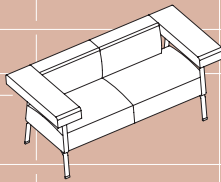

COFFICE LINEAR / COFFICE LINEAR

Maße: B x T x H / Dimensions : W x D x H

Fauteuil mit Armlehne
Easy chair with armrest
88 x 79 x 75 cm

2er-Sofa mit Armlehnen
2-seater with armrests
175 x 79 x 75 cm

2er-Sofa mit Armlehnen
2-seater with armrests
175 x 79 x 75 cm

Twist Sofa mit Armlehnen
Twist sofa with armrests
175 x 82 x 75 cm

3er-Sofa mit Armlehnen
3-seater with armrests
213 x 79 x 75 cm

Fauteuil ohne Armlehne
Easy chair without armrest
75 x 72 x 75 cm

2er-Sofa ohne Armlehnen
2-seater without armrests
150 x 72 x 75 cm

2er-Sofa ohne Armlehnen
2-seater without armrests
125 x 72 x 75 cm

3er-Sofa ohne Armlehnen
3-seater without armrests
188 x 72 x 75 cm

Hocker
Stool
63 x 63 x 47 cm

Fauteuil ohne Armlehne
Easy chair without armrest
63 x 72 x 75 cm

3er-Bank
3-seater bench
188 x 63 x 47 cm

COFFICE CURVED / COFFICE CURVED

30° Konvex
30° convex

87/58 x 63 x 47 cm

30° Konkav
30° concave

30° Konvex mit Rückenlehne
30° convex with back rest

87/51 x 73 x 75 cm