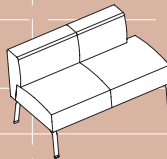

COFFICE LINEAR / COFFICE LINEAR

Maße: B x T x H / Dimensions : W x D x H

Fauteuil mit Armlehne
Easy chair with armrest
88 x 79 x 75 cm

2er-Sofa mit Armlehnen
2-seater with armrests
175 x 79 x 75 cm

2er-Sofa mit Armlehnen
2-seater with armrests
175 x 79 x 75 cm

Twist Sofa mit Armlehnen
Twist sofa with armrests
175 x 82 x 75 cm

3er-Sofa mit Armlehnen
3-seater with armrests
213 x 79 x 75 cm

Fauteuil ohne Armlehne
Easy chair without armrest
75 x 72 x 75 cm

2er-Sofa ohne Armlehnen
2-seater without armrests
150 x 72 x 75 cm

2er-Sofa ohne Armlehnen
2-seater without armrests
125 x 72 x 75 cm

3er-Sofa ohne Armlehnen
3-seater without armrests
188 x 72 x 75 cm

Hocker
Stool
63 x 63 x 47 cm

Fauteuil ohne Armlehne
Easy chair without armrest
63 x 72 x 75 cm

2er-Sofa ohne Armlehnen
2-seater without armrests
125 x 72 x 75 cm

2er-Abschlußelement links oder rechts
2-seater and element left or right
125 x 72 x 75 cm

3er-Sofa ohne Armlehnen
3-seater without armrests
188 x 72 x 75 cm