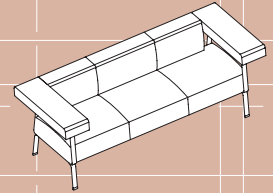

COFFICE LINEAR / COFFICE LINEAR

Maße: B x T x H / Dimensions : W x D x H

Fauteuil mit Armlehne
Easy chair with armrest
88 x 79 x 75 cm

2er-Sofa mit Armlehnen
2-seater with armrests
175 x 79 x 75 cm

2er-Sofa mit Armlehnen
2-seater with armrests
175 x 79 x 75 cm

Twist Sofa mit Armlehnen
Twist sofa with armrests
175 x 82 x 75 cm

3er-Sofa mit Armlehnen
3-seater with armrests
213 x 79 x 75 cm

Fauteuil ohne Armlehne
Easy chair without armrest
75 x 72 x 75 cm

2er-Sofa ohne Armlehnen
2-seater without armrests
150 x 72 x 75 cm

2er-Sofa ohne Armlehnen
2-seater without armrests
125 x 72 x 75 cm

3er-Sofa ohne Armlehnen
3-seater without armrests
188 x 72 x 75 cm

Hocker
Stool
63 x 63 x 47 cm

Fauteuil ohne Armlehne
Easy chair without armrest
63 x 72 x 75 cm

3er-Bank
3-seater bench
188 x 63 x 47 cm

COFFICE CURVED / COFFICE CURVED

30° Konvex
30° convex

87/58 x 63 x 47 cm

30° Konkav
30° concave

30° Konvex mit Rückenlehne
30° convex with back rest

87/51 x 73 x 75 cm