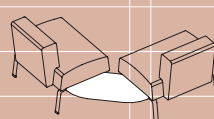

45/98 x 73 x 75 cm

Pult / Desk
60 x 45 cm,
H: 70 cm

Coffice Table Low / Coffice Table Low
60 x 60 cm, 90 x 60 cm, 120 x 60 cm,
H: 40 cm

Coffice Table High / Coffice Table High
90 x 60 cm, 120 x 60 cm,
H: 70 cm

Paravent, freistehend oder integriert
Free standing or attached screen
B/W: 63 cm. H: 137 cm

Leuchte, freistehend oder integriert
Free standing or attached lamp
H: 119 cm

Coffice Interactive
17" oder 19" Monitor
Coffice Interactive
17" or 19" monitor

Plugbox,
in Armlehne integriert
integrated in armrest

Verbindungsplatten
Connecting Panels
rechteckig / rectangular:
65 x 57 cm

Verbindungsplatten
Connecting Panels
90°: 98 x 57 cm

Verbindungsplatten
Connecting Panels
45°: 88 x 57 cm