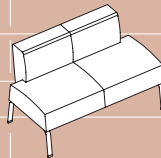

COFFICE LINEAR / COFFICE LINEAR

Maße: B x T x H / Dimensions : W x D x H

Fauteuil mit Armlehne
Easy chair with armrest
88 x 79 x 75 cm

2er-Sofa mit Armlehnen
2-seater with armrests
175 x 79 x 75 cm

2er-Sofa mit Armlehnen
2-seater with armrests
175 x 79 x 75 cm

Twist Sofa mit Armlehnen
Twist sofa with armrests
175 x 82 x 75 cm

3er-Sofa mit Armlehnen
3-seater with armrests
213 x 79 x 75 cm

Fauteuil ohne Armlehne
Easy chair without armrest
75 x 72 x 75 cm

2er-Sofa ohne Armlehnen
2-seater without armrests
150 x 72 x 75 cm

2er-Sofa ohne Armlehnen
2-seater without armrests
125 x 72 x 75 cm

3er-Sofa ohne Armlehnen
3-seater without armrests
188 x 72 x 75 cm

Hocker
Stool
63 x 63 x 47 cm

Fauteuil ohne Armlehne
Easy chair without armrest
63 x 72 x 75 cm

2er-Sofa ohne Armlehnen
2-seater without armrests
125 x 72 x 75 cm

2er-Abschlußelement links oder rechts
2-seater and element left or right
125 x 72 x 75 cm

3er-Sofa ohne Armlehnen
3-seater without armrests
188 x 72 x 75 cm