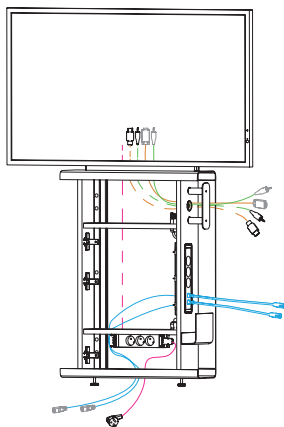

Media Board mit Kabelmanagement seitlich (Steckerleiste seitlich, mit Strom- und Netzwerkanschluss)

VGA Paket:

- Steckerleiste mit 3x Steckdose, 2x Steckdose und 2x Netzwerkanschluss
- 1x Anfangszuleitung Strom GST18 5.000 mm
- 1x Verbindungsleitung Strom GST18 2.000 mm
- 2x Verbindungsleitung Netzwerk CAT6 5.000 mm
- 1x Verbindungsleitung VGA-/Audio 3.000 mm

HDMI Paket:

- Steckerleiste mit 3x Steckdose, 2x Steckdose und 2x Netzwerkanschluss
- 1x Anfangszuleitung Strom GST18 5.000 mm
- 1x Verbindungsleitung Strom GST18 2.000 mm
- 2x Verbindungsleitung Netzwerk CAT6 5.000 mm
- 1x Verbindungsleitung HDMI 3.000 mm und Audio 3.000 mm