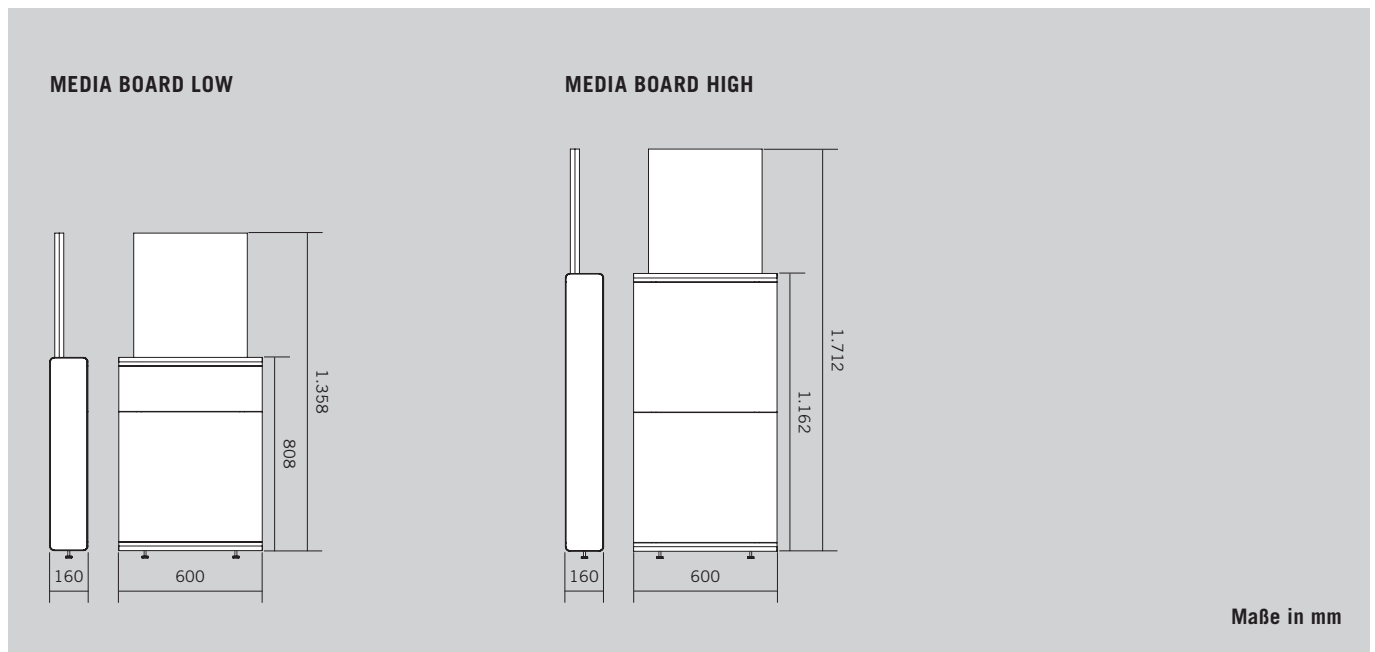

**Design: PearsonLloyd**

\*Modell in Sonderhöhe für Ausstattung mit Videokonferenz auf Anfrage möglich.

## PRODUKTBESCHREIBUNG

- ❶ **Korpuselement:** Unten mit Flügeltür, dahinter Fachboden. Korpus umlaufend mit 3 mm Stahl ummantelt, Weiß pulverbeschichtet (WI). Seitliche Abdeckungen und Innenleben in Spanplatte Basalt Melamin (MB).
- ❷ **Aufsatzelement:** Zwei Platten zur Anbringung einer Screenhalterung. Vordere Spanplatte ist mit einem Kabelausschuss versehen. Rückseitige Platte ist zur leichteren Verkabelung abnehmbar. Spanplatten in Basalt Melamin (MB) und Kabelausschuss in Schwarz (SZ).
- ❸ **Screen:** max. 30 kg, max. Höhe: 720 mm/Breite: 1.250 mm, optimiert für NEC V463
- ❹ **Screenhalterung:** Vorbereitet für Screenhalterung SMS Func Flatscreen WM T. (muss separat bestellt werden)
- ❺ **Distanzleiste:** nur für Toguna Circle
- ❻ **3-Fach Steckerleiste:** (Teil des Verkabelungs-Paketes)

## ÜBERSICHT & DIMENSIONEN