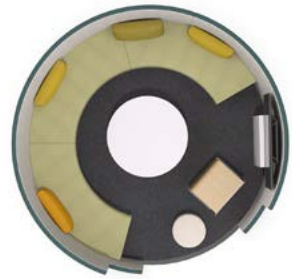

INSPIRATIONS

Toguna Circle mit Club Table und Media Board low
inkl. Kabelmanagement seitlich.