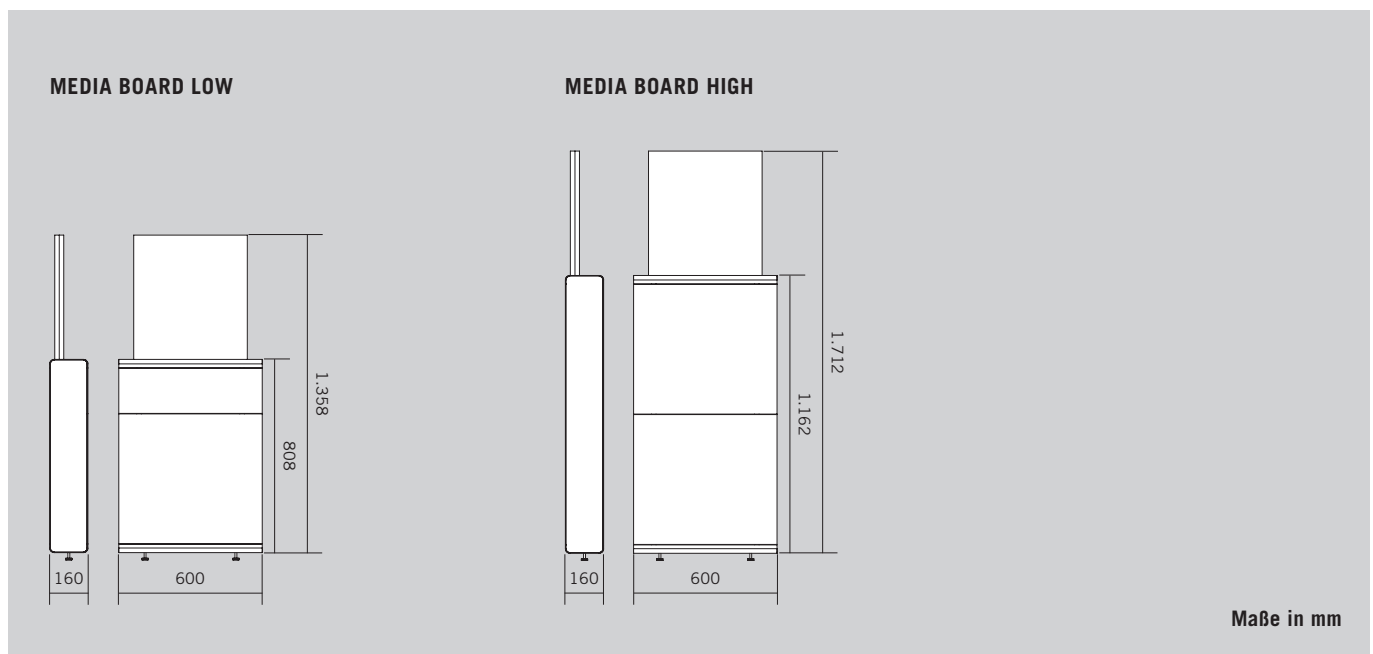

**Design: PearsonLloyd**

\*Modell in Sonderhöhe für Ausstattung mit Videokonferenz auf Anfrage möglich.

## PRODUKTBESCHREIBUNG

- 1 Korpusэлемент:** Unten mit Flügeltür, dahinter Fachboden. Korpus umlaufend mit 3 mm Stahl ummantelt, Weiß pulverbeschichtet (WI). Seitliche Abdeckungen und Innenleben in Spanplatte Basalt Melamin (MB).
- 2 Aufsatzэлемент:** Zwei Platten zur Anbringung einer Screenhalterung. Vordere Spanplatte ist mit einem Kabelausschuss versehen. Rückseitige Platte ist zur leichteren Verkabelung abnehmbar. Spanplatten in Basalt Melamin (MB) und Kabelausschuss in Schwarz (SZ).
- 3 Screen:** max. 30 kg, max. Höhe: 720 mm/Breite: 1.250 mm, optimiert für NEC V484
- 4 Screenhalterung:** Vorbereitet für Screenhalterung SMS Func Flatscreen WM T. (muss separat bestellt werden)
- 5 Distanzleiste:** nur für Toguna Circle
- 6 3-Fach Steckerleiste:** (Teil des Verkabelungs-Paketes)

## ÜBERSICHT & DIMENSIONEN