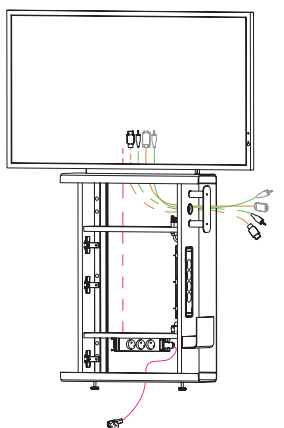

Media Board mit Kabelmanagement seitlich (Steckerleiste seitlich, mit Stromanschluss)

VGA Paket:

- Steckerleiste mit 3x Steckdose, 4x Steckdose
- 1x Anfangszuleitung Strom GST18 5.000 mm
- 1x Verbindungsleitung Strom GST18 2.000 mm
- 1x Verbindungsleitung VGA-/Audio 3.000 mm

HDMI Paket:

- Steckerleiste mit 3x Steckdose, 4x Steckdose
- 1x Anfangszuleitung Strom GST18 5.000 mm
- 1x Verbindungsleitung Strom GST18 2.000 mm
- 1x Verbindungsleitung HDMI 3.000 mm und Audio 3.000 mm