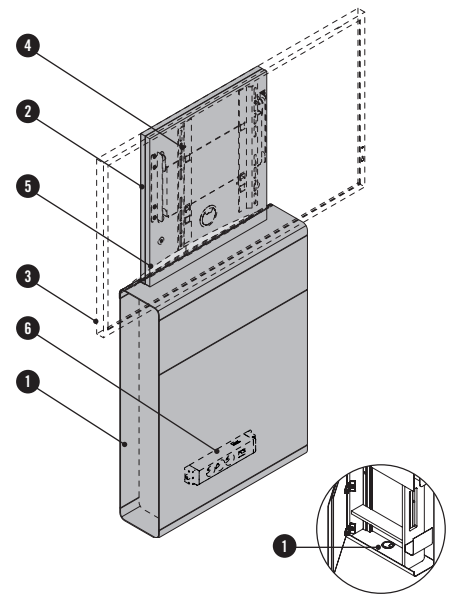

Aufsatz zur Montage des Monitors, bietet Stauraum für Utensilien, Micro-PC und Steckerleiste für den Monitoranschluss. Für eine bequeme Bedienung von außen gibt es optional ein zusätzliches seitliches Kabelmanagement bestehend aus frei zugänglicher Steckerleiste, abnehmbarem Kabelaufwickler für Überlängen sowie einer Ablage für die Fernbedienung des Monitors.

**Design: PearsonLloyd**

\*Modell in Sonderhöhe für Ausstattung mit Videokonferenz auf Anfrage möglich.

## PRODUKTBESCHREIBUNG

- 1 Korpusэлемент:** Unten mit Flügeltür, dahinter Fachboden. Korpus umlaufend mit 3 mm Stahl ummantelt, Weiß pulverbeschichtet (WI). Seitliche Abdeckungen und Innenleben in Spanplatte Basalt Melamin (MB).
- 2 Aufsatzэлемент:** Zwei Platten zur Anbringung einer Screenhalterung. Vordere Spanplatte ist mit einem Kabelausschuss versehen. Rückseitige Platte ist zur leichteren Verkabelung abnehmbar. Spanplatten in Basalt Melamin (MB) und Kabelausschuss in Schwarz (SZ).
- 3 Screen:** max. 30 kg, max. Höhe: 720 mm/Breite: 1.250 mm, optimiert für NEC V484
- 4 Screenhalterung:** Vorbereitet für Screenhalterung SMS Func Flatscreen WM T. (muss separat bestellt werden)
- 5 Distanzleiste:** nur für Toguna Circle
- 6 3-Fach Steckerleiste:** (Teil des Verkabelungs-Paketes)

Das Media Board kann in Toguna Square und Toguna Circle eingebaut oder an bauseitige Wände montiert werden. Die Befestigung an der Toguna erfolgt mittels Schrauben. Nicht für den freistehenden Einsatz geeignet.