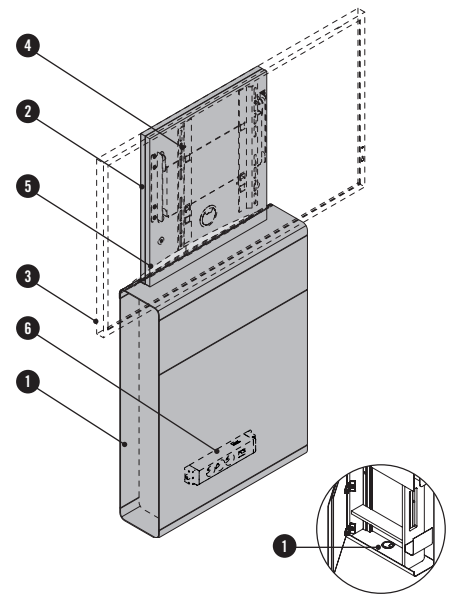

Aufsatz zur Montage des Monitors, bietet Stauraum für Utensilien, Micro-PC und Steckerleiste für den Monitoranschluss. Für eine bequeme Bedienung von außen gibt es optional ein zusätzliches seitliches Kabelmanagement bestehend aus frei zugänglicher Steckerleiste, abnehmbarem Kabelaufwickler für Überlängen sowie einer Ablage für die Fernbedienung des Monitors.

**Design: PearsonLloyd**

\*Modell in Sonderhöhe für Ausstattung mit Videokonferenz auf Anfrage möglich.

## PRODUKTBESCHREIBUNG

- ❶ **Korpuselement:** Unten mit Flügeltür, dahinter Fachboden. Korpus umlaufend mit 3 mm Stahl ummantelt, Weiß pulverbeschichtet (WI). Seitliche Abdeckungen und Innenleben in Spanplatte Basalt Melamin (MB).
- ❷ **Aufsatzelement:** Zwei Platten zur Anbringung einer Screenhalterung. Vordere Spanplatte ist mit einem Kabelausschuss versehen. Rückseitige Platte ist zur leichteren Verkabelung abnehmbar. Spanplatten in Basalt Melamin (MB) und Kabelausschuss in Schwarz (SZ).
- ❸ **Screen:** max. 30 kg, max. Höhe: 720 mm/Breite: 1.250 mm, optimiert für NEC V463
- ❹ **Screenhalterung:** Vorbereitet für Screenhalterung SMS Func Flatscreen WM T. (muss separat bestellt werden)
- ❺ **Distanzleiste:** nur für Toguna Circle
- ❻ **3-Fach Steckerleiste:** (Teil des Verkabelungs-Paketes)

Das Media Board kann in Toguna Square und Toguna Circle eingebaut oder an bauseitige Wände montiert werden. Die Befestigung an der Toguna erfolgt mittels Schrauben. Nicht für den freistehenden Einsatz geeignet.