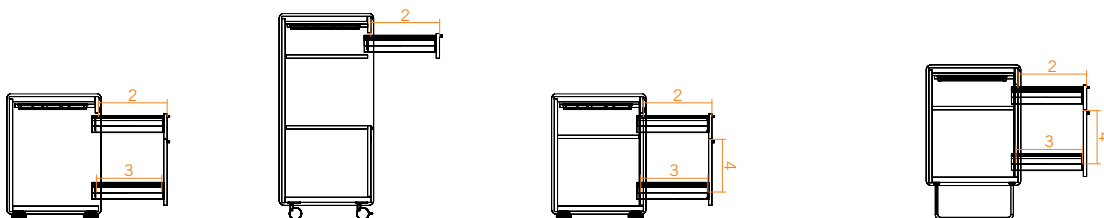

DESCRIPTION DU PRODUIT

- ❶ **Top** : panneau en particules fines de 25 mm, surfacé mélaminé
- ❷ **Parement extérieur latéral** : contreplaqué de 12 mm, ébénisterie
- ❸ **Dos** : panneau en particules fines de 16 mm, surfacé mélaminé
- ❹ **Poignée** : au choix en aluminium WI blanc ou SZ noir
- ❺ **Tiroir bas** : panneau en particules fines de 16 mm, surfacé mélaminé
- ❻ **Plumier extensible** : panneau en particules fines de 16 mm, surfacé mélaminé
- ❼ **Porte battante** : panneau en particules fines de 16 mm, surfacé mélaminé
- ❽ **Fond** : panneau en particules fines de 25 mm, surfacé mélaminé
- ❾ **Roulettes** : souples ou dures, au choix (uniquement pour SIDE_S caisson/Sideboard)
- ❿ **Piètement traîneau** : avec patins, en chrome, ajustables

Les tiroirs et les portes sont amortis. Le dos et la façade sont toujours réalisés de la même couleur.

SIDE_S caisson

SIDE_S Caddy

SIDE_S Sideboard

SIDE_S Backboard

APERCU & DIMENSIONS

TIROIRS

Extraction partielle

Extraction totale

- 1 Longueur d'extraction : 244 mm
- 2 Longueur d'extraction : 334 mm
- 3 Profondeur utile : 332 mm
- 4 Profondeur utile : 261 mm

OPTIONS

VERSIONS DISPONIBLES

Caisson

Caddy¹

Sideboard¹

Backboard

Contrepoids

Plateau en béton fixé sur la face intérieure du dos.

TABLETTE

En option pour SIDE_S Caddy.
Dimensions : hauteur 77,8mm, largeur 417,6mm et profondeur 480mm

Matériau et couleurs : contreplaqué bouleau de 12mm, surface de la tablette à choisir (catégorie d'ébénisterie 1).