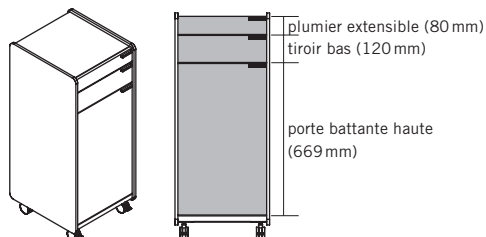

DESCRIPTION DU PRODUIT

- ❶ **Top** : panneau en particules fines de 25 mm, surfacé mélaminé
- ❷ **Parement extérieur latéral** : contreplaqué de 12 mm, ébénisterie
- ❸ **Dos** : panneau en particules fines de 16 mm, surfacé mélaminé
- ❹ **Poignée** : au choix en aluminium WI blanc ou SZ noir
- ❺ **Tiroir bas** : panneau en particules fines de 16 mm, surfacé mélaminé
- ❻ **Plumier extensible** : panneau en particules fines de 16 mm, surfacé mélaminé
- ❼ **Porte battante** : panneau en particules fines de 16 mm, surfacé mélaminé
- ❽ **Fond** : panneau en particules fines de 25 mm, surfacé mélaminé
- ❾ **Roulettes** : souples ou dures, au choix (uniquement pour SIDE_S caisson/Sideboard)
- ❿ **Piètement traîneau** : avec patins, en chrome, ajustables

Extraction totale

- 1 Longueur d'extraction : 244 mm
- 2 Longueur d'extraction : 334 mm
- 3 Profondeur utile : 332 mm
- 4 Profondeur utile : 261 mm

OPTIONS

VERSIONS DISPONIBLES

Caisson

Caddy¹

Sideboard¹

Backboard

¹ Au choix sur charnière à gauche ou à droite (tenir compte de la position de la serrure du plumier extensible).

OPTIONS

SERRURE

Sans serrure ni découpe pour serrure, mais avec barre de blocage.
En option: serrure avec barillet, avec 2 clés (dont une clé pliante) et barre de blocage.

Contrepoids

Plateau en béton fixé sur la face intérieure du dos.

TABLETTE

En option pour SIDE_S Caddy.
Dimensions : hauteur 77,8mm, largeur 417,6mm et profondeur 480mm

Matériau et couleurs : contreplaqué bouleau de 12mm, surface de la tablette à choisir (catégorie d'ébénisterie 1).