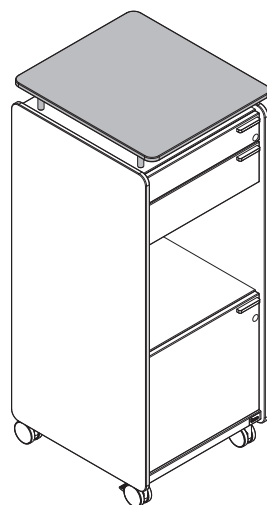

DESCRIPTION DU PRODUIT

- ❶ **Top** : panneau en particules fines de 25 mm, surfacé mélaminé
- ❷ **Parement extérieur latéral** : contreplaqué de 12 mm, ébénisterie
- ❸ **Dos** : panneau en particules fines de 16 mm, surfacé mélaminé
- ❹ **Poignée** : au choix en aluminium WI blanc ou SZ noir
- ❺ **Tiroir bas** : panneau en particules fines de 16 mm, surfacé mélaminé
- ❻ **Plumier extensible** : panneau en particules fines de 16 mm, surfacé mélaminé
- ❼ **Porte battante** : panneau en particules fines de 16 mm, surfacé mélaminé
- ❽ **Fond** : panneau en particules fines de 25 mm, surfacé mélaminé
- ❾ **Roulettes** : souples ou dures, au choix (uniquement pour SIDE_S caisson/Sideboard)
- ❿ **Piètement traîneau** : avec patins, en chrome, ajustables

¹ Au choix sur charnière à gauche ou à droite (tenir compte de la position de la serrure du plumier extensible).

OPTIONS

SERRURE

Sans serrure ni découpe pour serrure, mais avec barre de blocage.
En option: serrure avec barillet, avec 2 clés (dont une clé pliante) et barre de blocage.

Serrure du plumier extensible toujours positionnée à droite.

SECURITE ANTI-BASCULEMENT

Le SIDE_S Caddy, le caisson, le Sideboard ainsi que le Backboard avec tiroir haut disposent d'une sécurité anti-basculement sous la forme d'un contrepoids.

Contrepoids

Plateau en béton fixé sur la face intérieure du dos.

TABLETTE

En option pour SIDE_S Caddy.
Dimensions : hauteur 77,8mm, largeur 417,6mm et profondeur 480mm

Matériau et couleurs : contreplaqué bouleau de 12mm, surface de la tablette à choisir (catégorie d'ébénisterie 1).