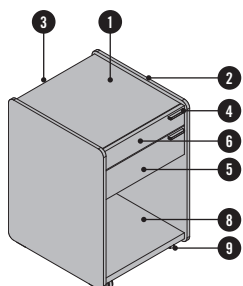

DESCRIPTION DU PRODUIT

1. ❶ **Top** : panneau en particules fines de 25 mm, surfacé mélaminé
2. ❷ **Parement extérieur latéral** : contreplaqué de 12 mm, ébénisterie
3. ❸ **Dos** : panneau en particules fines de 16 mm, surfacé mélaminé
4. ❹ **Poignée** : au choix en aluminium WI blanc ou SZ noir
5. ❺ **Tiroir bas** : panneau en particules fines de 16 mm, surfacé mélaminé
6. ❻ **Plumier extensible** : panneau en particules fines de 16 mm, surfacé mélaminé
7. ❼ **Porte battante** : panneau en particules fines de 16 mm, surfacé mélaminé
8. ❽ **Fond** : panneau en particules fines de 25 mm, surfacé mélaminé
9. ❾ **Roulettes** : souples ou dures, au choix (uniquement pour SIDE_S caisson/Sideboard)
10. ❿ **Piètement traîneau** : avec patins, en chrome, ajustables

Les tiroirs et les portes sont amortis. Le dos et la façade sont toujours réalisés de la même couleur.

SIDE_S caisson