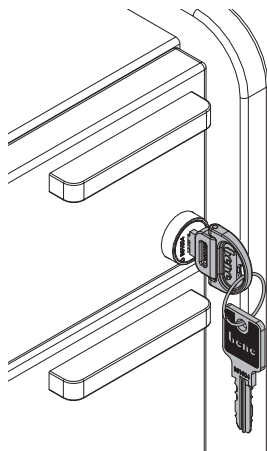

DESCRIPTION DU PRODUIT

- ❶ **Top** : panneau en particules fines de 25 mm, surfacé mélaminé
- ❷ **Parement extérieur latéral** : contreplaqué de 12 mm, ébénisterie
- ❸ **Dos** : panneau en particules fines de 16 mm, surfacé mélaminé
- ❹ **Poignée** : au choix en aluminium WI blanc ou SZ noir
- ❺ **Tiroir bas** : panneau en particules fines de 16 mm, surfacé mélaminé
- ❻ **Plumier extensible** : panneau en particules fines de 16 mm, surfacé mélaminé
- ❼ **Porte battante** : panneau en particules fines de 16 mm, surfacé mélaminé
- ❽ **Fond** : panneau en particules fines de 25 mm, surfacé mélaminé
- ❾ **Roulettes** : souples ou dures, au choix (uniquement pour SIDE_S caisson/Sideboard)
- ❿ **Piètement traîneau** : avec patins, en chrome, ajustables

Extraction totale

- 1 Longueur d'extraction : 244 mm
- 2 Longueur d'extraction : 334 mm
- 3 Profondeur utile : 332 mm
- 4 Profondeur utile : 261 mm

OPTIONS

VERSIONS DISPONIBLES

Caisson

Caddy¹

Sideboard¹

Backboard

¹ Au choix sur charnière à gauche ou à droite (tenir compte de la position de la serrure du plumier extensible).

OPTIONS

SERRURE

Sans serrure ni découpe pour serrure, mais avec barre de blocage.
En option: serrure avec barillet, avec 2 clés (dont une clé pliante) et barre de blocage.