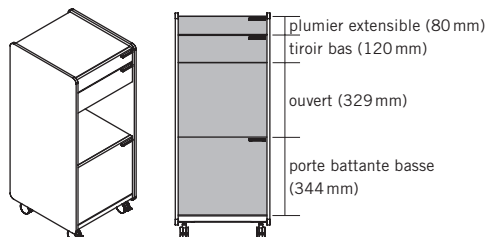

DESCRIPTION DU PRODUIT

- ❶ **Top** : panneau en particules fines de 25 mm, surfacé mélaminé
- ❷ **Parement extérieur latéral** : contreplaqué de 12 mm, ébénisterie
- ❸ **Dos** : panneau en particules fines de 16 mm, surfacé mélaminé
- ❹ **Poignée** : au choix en aluminium WI blanc ou SZ noir
- ❺ **Tiroir bas** : panneau en particules fines de 16 mm, surfacé mélaminé
- ❻ **Plumier extensible** : panneau en particules fines de 16 mm, surfacé mélaminé
- ❼ **Porte battante** : panneau en particules fines de 16 mm, surfacé mélaminé
- ❽ **Fond** : panneau en particules fines de 25 mm, surfacé mélaminé
- ❾ **Roulettes** : souples ou dures, au choix (uniquement pour SIDE_S caisson/Sideboard)
- ❿ **Piètement traîneau** : avec patins, en chrome, ajustables

Extraction totale

- 1 Longueur d'extraction : 244 mm
- 2 Longueur d'extraction : 334 mm
- 3 Profondeur utile : 332 mm
- 4 Profondeur utile : 261 mm

OPTIONS

VERSIONS DISPONIBLES

Caisson

Caddy¹

Sideboard¹

Backboard

¹ Au choix sur charnière à gauche ou à droite (tenir compte de la position de la serrure du plumier extensible).

OPTIONS

SERRURE

Sans serrure ni découpe pour serrure, mais avec barre de blocage.
En option: serrure avec barillet, avec 2 clés (dont une clé pliante) et barre de blocage.

Contrepoids

Plateau en béton fixé sur la face intérieure du dos.

TABLETTE

En option pour SIDE_S Caddy.
Dimensions : hauteur 77,8mm, largeur 417,6mm et profondeur 480mm

Matériau et couleurs : contreplaqué bouleau de 12mm, surface de la tablette à choisir (catégorie d'ébénisterie 1).