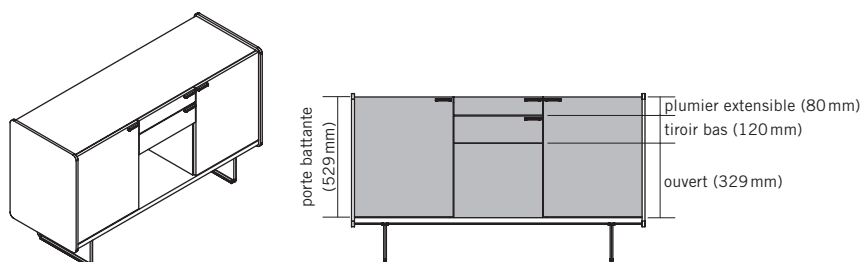

DESCRIPTION DU PRODUIT

- ❶ **Top** : panneau en particules fines de 25 mm, surfacé mélaminé
- ❷ **Parement extérieur latéral** : contreplaqué de 12 mm, ébénisterie
- ❸ **Dos** : panneau en particules fines de 16 mm, surfacé mélaminé
- ❹ **Poignée** : au choix en aluminium WI blanc ou SZ noir
- ❺ **Tiroir bas** : panneau en particules fines de 16 mm, surfacé mélaminé
- ❻ **Plumier extensible** : panneau en particules fines de 16 mm, surfacé mélaminé
- ❼ **Porte battante** : panneau en particules fines de 16 mm, surfacé mélaminé
- ❽ **Fond** : panneau en particules fines de 25 mm, surfacé mélaminé
- ❾ **Roulettes** : souples ou dures, au choix (uniquement pour SIDE_S caisson/Sideboard)
- ❿ **Piètement traîneau** : avec patins, en chrome, ajustables

Caisson

Caddy¹

Sideboard¹

Backboard

¹ Au choix sur charnière à gauche ou à droite (tenir compte de la position de la serrure du plumier extensible).

OPTIONS

SERRURE

Sans serrure ni découpe pour serrure, mais avec barre de blocage.
En option: serrure avec barillet, avec 2 clés (dont une clé pliante) et barre de blocage.

Serrure du plumier extensible toujours positionnée à droite.

SECURITE ANTI-BASCULEMENT

Le SIDE_S Caddy, le caisson, le Sideboard ainsi que le Backboard avec tiroir haut disposent d'une sécurité anti-basculement sous la forme d'un contrepoids.

Contrepoids

Plateau en béton fixé sur la face intérieure du dos.

TABLETTE

En option pour SIDE_S Caddy.
Dimensions : hauteur 77,8mm, largeur 417,6mm et profondeur 480mm

Matériau et couleurs : contreplaqué bouleau de 12mm, surface de la tablette à choisir (catégorie d'ébénisterie 1).