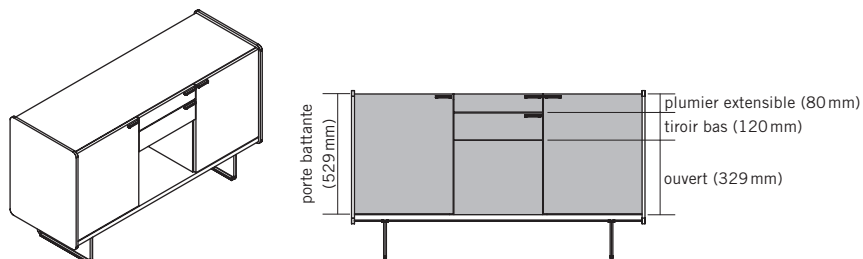

DESCRIPTION DU PRODUIT

- ❶ **Top** : panneau en particules fines de 25 mm, surfacé mélaminé
- ❷ **Parement extérieur latéral** : contreplaqué de 12 mm, ébénisterie
- ❸ **Dos** : panneau en particules fines de 16 mm, surfacé mélaminé
- ❹ **Poignée** : au choix en aluminium WI blanc ou SZ noir
- ❺ **Tiroir bas** : panneau en particules fines de 16 mm, surfacé mélaminé
- ❻ **Plumier extensible** : panneau en particules fines de 16 mm, surfacé mélaminé
- ❼ **Porte battante** : panneau en particules fines de 16 mm, surfacé mélaminé
- ❽ **Fond** : panneau en particules fines de 25 mm, surfacé mélaminé
- ❾ **Roulettes** : souples ou dures, au choix (uniquement pour SIDE_S caisson/Sideboard)
- ❿ **Piètement traîneau** : avec patins, en chrome, ajustables

Extraction totale

- 1 Longueur d'extraction : 244 mm
- 2 Longueur d'extraction : 334 mm
- 3 Profondeur utile : 332 mm
- 4 Profondeur utile : 261 mm

OPTIONS

VERSIONS DISPONIBLES

Caisson

Caddy¹

Sideboard¹

Backboard

¹ Au choix sur charnière à gauche ou à droite (tenir compte de la position de la serrure du plumier extensible).

OPTIONS

SERRURE

Sans serrure ni découpe pour serrure, mais avec barre de blocage.
En option: serrure avec barillet, avec 2 clés (dont une clé pliante) et barre de blocage.

Contrepoids

Plateau en béton fixé sur la face intérieure du dos.

TABLETTE

En option pour SIDE_S Caddy.
Dimensions : hauteur 77,8mm, largeur 417,6mm et profondeur 480mm

Matériau et couleurs : contreplaqué bouleau de 12mm, surface de la tablette à choisir (catégorie d'ébénisterie 1).