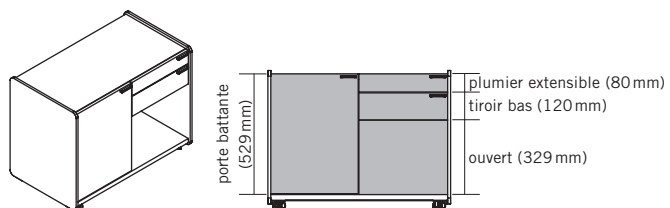

DESCRIPTION DU PRODUIT

- ❶ **Top** : panneau en particules fines de 25 mm, surfacé mélaminé
- ❷ **Parement extérieur latéral** : contreplaqué de 12 mm, ébénisterie
- ❸ **Dos** : panneau en particules fines de 16 mm, surfacé mélaminé
- ❹ **Poignée** : au choix en aluminium WI blanc ou SZ noir
- ❺ **Tiroir bas** : panneau en particules fines de 16 mm, surfacé mélaminé
- ❻ **Plumier extensible** : panneau en particules fines de 16 mm, surfacé mélaminé
- ❼ **Porte battante** : panneau en particules fines de 16 mm, surfacé mélaminé
- ❽ **Fond** : panneau en particules fines de 25 mm, surfacé mélaminé
- ❾ **Roulettes** : souples ou dures, au choix (uniquement pour SIDE_S caisson/Sideboard)
- ❿ **Piètement traîneau** : avec patins, en chrome, ajustables

TIROIRS

Extraction partielle

Extraction totale

- 1 Longueur d'extraction : 244 mm
- 2 Longueur d'extraction : 334 mm
- 3 Profondeur utile : 332 mm
- 4 Profondeur utile : 261 mm

OPTIONS

VERSIONS DISPONIBLES

Caisson

Caddy¹

Sideboard¹

Backboard

¹ Au choix sur charnière à gauche ou à droite (tenir compte de la position de la serrure du plumier extensible).

OPTIONS

SERRURE

Sans serrure ni découpe pour serrure, mais avec barre de blocage.
En option: serrure avec barillet, avec 2 clés (dont une clé pliante) et barre de blocage.

Contrepoids

Plateau en béton fixé sur la face intérieure du dos.

TABLETTE

En option pour SIDE_S Caddy.
Dimensions : hauteur 77,8mm, largeur 417,6mm et profondeur 480mm

Matériau et couleurs : contreplaqué bouleau de 12mm, surface de la tablette à choisir (catégorie d'ébénisterie 1).