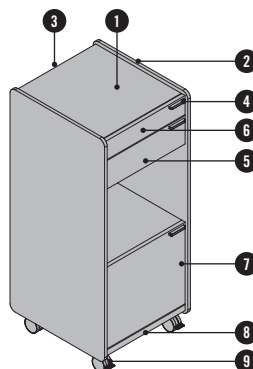

DESCRIPTION DU PRODUIT

- ❶ **Top** : panneau en particules fines de 25 mm, surfacé mélaminé
- ❷ **Parement extérieur latéral** : contreplaqué de 12 mm, ébénisterie
- ❸ **Dos** : panneau en particules fines de 16 mm, surfacé mélaminé
- ❹ **Poignée** : au choix en aluminium WI blanc ou SZ noir
- ❺ **Tiroir bas** : panneau en particules fines de 16 mm, surfacé mélaminé
- ❻ **Plumier extensible** : panneau en particules fines de 16 mm, surfacé mélaminé
- ❼ **Porte battante** : panneau en particules fines de 16 mm, surfacé mélaminé
- ❽ **Fond** : panneau en particules fines de 25 mm, surfacé mélaminé
- ❾ **Roulettes** : souples ou dures, au choix (uniquement pour SIDE_S caisson/Sideboard)
- ❿ **Piètement traîneau** : avec patins, en chrome, ajustables

Les tiroirs et les portes sont amortis. Le dos et la façade sont toujours réalisés de la même couleur.

SIDE_S caisson

SIDE_S Caddy

SIDE_S Sideboard

SIDE_S Backboard

Ajustement du piètement traîneau

APERCU & DIMENSIONS

Caisson

Caddy¹

Sideboard¹

Backboard

¹ Au choix sur charnière à gauche ou à droite (tenir compte de la position de la serrure du plumier extensible).

OPTIONS

SERRURE

Sans serrure ni découpe pour serrure, mais avec barre de blocage.
En option: serrure avec barillet, avec 2 clés (dont une clé pliante) et barre de blocage.