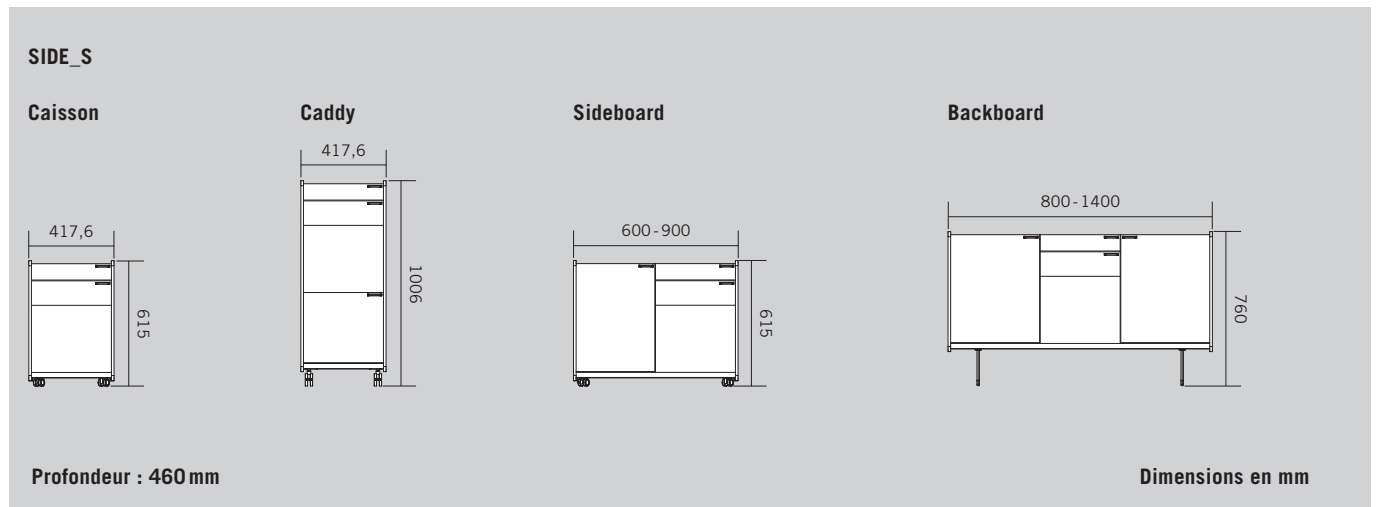

DESCRIPTION DU PRODUIT

- ❶ **Top** : panneau en particules fines de 25 mm, surfacé mélaminé
- ❷ **Parement extérieur latéral** : contreplaqué de 12 mm, ébénisterie
- ❸ **Dos** : panneau en particules fines de 16 mm, surfacé mélaminé
- ❹ **Poignée** : au choix en aluminium WI blanc ou SZ noir
- ❺ **Tiroir bas** : panneau en particules fines de 16 mm, surfacé mélaminé
- ❻ **Plumier extensible** : panneau en particules fines de 16 mm, surfacé mélaminé
- ❼ **Porte battante** : panneau en particules fines de 16 mm, surfacé mélaminé
- ❽ **Fond** : panneau en particules fines de 25 mm, surfacé mélaminé
- ❾ **Roulettes** : souples ou dures, au choix (uniquement pour SIDE_S caisson/Sideboard)
- ❿ **Piètement traîneau** : avec patins, en chrome, ajustables

Les tiroirs et les portes sont amortis. Le dos et la façade sont toujours réalisés de la même couleur.

SIDE_S caisson

SIDE_S Caddy

SIDE_S Sideboard

SIDE_S Backboard

Ajustement du piètement traîneau

APERCU & DIMENSIONS

Caisson

Caddy¹

Sideboard¹

Backboard

¹ Au choix sur charnière à gauche ou à droite (tenir compte de la position de la serrure du plumier extensible).

OPTIONS

SERRURE

Sans serrure ni découpe pour serrure, mais avec barre de blocage.
En option: serrure avec barillet, avec 2 clés (dont une clé pliante) et barre de blocage.

Contrepoids

Plateau en béton fixé sur la face intérieure du dos.

TABLETTE

En option pour SIDE_S Caddy.
Dimensions : hauteur 77,8mm, largeur 417,6mm et profondeur 480mm

Matériau et couleurs : contreplaqué bouleau de 12mm, surface de la tablette à choisir (catégorie d'ébénisterie 1).