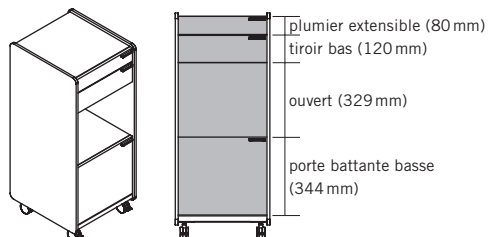

DESCRIPTION DU PRODUIT

- ❶ **Top** : panneau en particules fines de 25 mm, surfacé mélaminé
- ❷ **Parement extérieur latéral** : contreplaqué de 12 mm, ébénisterie
- ❸ **Dos** : panneau en particules fines de 16 mm, surfacé mélaminé
- ❹ **Poignée** : au choix en aluminium WI blanc ou SZ noir
- ❺ **Tiroir bas** : panneau en particules fines de 16 mm, surfacé mélaminé
- ❻ **Plumier extensible** : panneau en particules fines de 16 mm, surfacé mélaminé
- ❼ **Porte battante** : panneau en particules fines de 16 mm, surfacé mélaminé
- ❽ **Fond** : panneau en particules fines de 25 mm, surfacé mélaminé
- ❾ **Roulettes** : souples ou dures, au choix (uniquement pour SIDE_S caisson/Sideboard)
- ❿ **Piètement traîneau** : avec patins, en chrome, ajustables

TIROIRS

Extraction partielle

Extraction totale

- 1 Longueur d'extraction : 244 mm
- 2 Longueur d'extraction : 334 mm
- 3 Profondeur utile : 332 mm
- 4 Profondeur utile : 261 mm

OPTIONS

VERSIONS DISPONIBLES

Caisson

Caddy¹

Sideboard¹

Backboard

¹ Au choix sur charnière à gauche ou à droite (tenir compte de la position de la serrure du plumier extensible).

OPTIONS

SERRURE

Sans serrure ni découpe pour serrure, mais avec barre de blocage.
En option: serrure avec barillet, avec 2 clés (dont une clé pliante) et barre de blocage.

Contrepoids

Plateau en béton fixé sur la face intérieure du dos.

TABLETTE

En option pour SIDE_S Caddy.
Dimensions : hauteur 77,8mm, largeur 417,6mm et profondeur 480mm

Matériau et couleurs : contreplaqué bouleau de 12mm, surface de la tablette à choisir (catégorie d'ébénisterie 1).