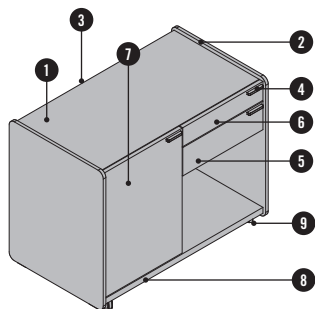

DESCRIPTION DU PRODUIT

- ❶ **Top** : panneau en particules fines de 25 mm, surfacé mélaminé
- ❷ **Parement extérieur latéral** : contreplaqué de 12 mm, ébénisterie
- ❸ **Dos** : panneau en particules fines de 16 mm, surfacé mélaminé
- ❹ **Poignée** : au choix en aluminium WI blanc ou SZ noir
- ❺ **Tiroir bas** : panneau en particules fines de 16 mm, surfacé mélaminé
- ❻ **Plumier extensible** : panneau en particules fines de 16 mm, surfacé mélaminé
- ❼ **Porte battante** : panneau en particules fines de 16 mm, surfacé mélaminé
- ❽ **Fond** : panneau en particules fines de 25 mm, surfacé mélaminé
- ❾ **Roulettes** : souples ou dures, au choix (uniquement pour SIDE_S caisson/Sideboard)
- ❿ **Piètement traîneau** : avec patins, en chrome, ajustables

Les tiroirs et les portes sont amortis. Le dos et la façade sont toujours réalisés de la même couleur.

SIDE_S caisson

SIDE_S Caddy

SIDE_S Sideboard

SIDE_S Backboard

Ajustement du piètement traîneau

APERCU & DIMENSIONS

TIROIRS

Extraction partielle

Extraction totale

- 1 Longueur d'extraction : 244 mm
- 2 Longueur d'extraction : 334 mm
- 3 Profondeur utile : 332 mm
- 4 Profondeur utile : 261 mm

OPTIONS

VERSIONS DISPONIBLES

Caisson

Caddy¹

Sideboard¹

Backboard

¹ Au choix sur charnière à gauche ou à droite (tenir compte de la position de la serrure du plumier extensible).

OPTIONS

SERRURE

Sans serrure ni découpe pour serrure, mais avec barre de blocage.
En option: serrure avec barillet, avec 2 clés (dont une clé pliante) et barre de blocage.