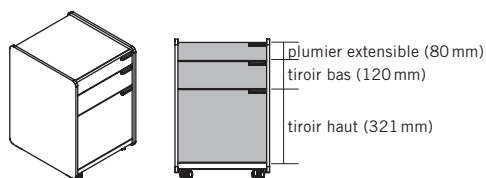

DESCRIPTION DU PRODUIT

- ❶ **Top** : panneau en particules fines de 25 mm, surfacé mélaminé
- ❷ **Parement extérieur latéral** : contreplaqué de 12 mm, ébénisterie
- ❸ **Dos** : panneau en particules fines de 16 mm, surfacé mélaminé
- ❹ **Poignée** : au choix en aluminium WI blanc ou SZ noir
- ❺ **Tiroir bas** : panneau en particules fines de 16 mm, surfacé mélaminé
- ❻ **Plumier extensible** : panneau en particules fines de 16 mm, surfacé mélaminé
- ❼ **Porte battante** : panneau en particules fines de 16 mm, surfacé mélaminé
- ❽ **Fond** : panneau en particules fines de 25 mm, surfacé mélaminé
- ❾ **Roulettes** : souples ou dures, au choix (uniquement pour SIDE_S caisson/Sideboard)
- ❿ **Piètement traîneau** : avec patins, en chrome, ajustables

TIROIRS

Extraction partielle

Extraction totale

- 1 Longueur d'extraction : 244 mm
- 2 Longueur d'extraction : 334 mm
- 3 Profondeur utile : 332 mm
- 4 Profondeur utile : 261 mm

OPTIONS

VERSIONS DISPONIBLES

Caisson

Caddy¹

Sideboard¹

Backboard

¹ Au choix sur charnière à gauche ou à droite (tenir compte de la position de la serrure du plumier extensible).

OPTIONS

SERRURE

Sans serrure ni découpe pour serrure, mais avec barre de blocage.
En option: serrure avec barillet, avec 2 clés (dont une clé pliante) et barre de blocage.