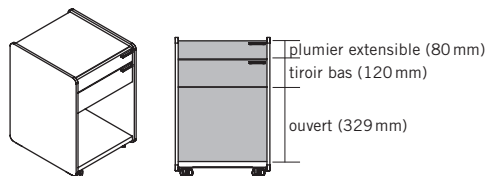

DESCRIPTION DU PRODUIT

- ❶ **Top** : panneau en particules fines de 25 mm, surfacé mélaminé
- ❷ **Parement extérieur latéral** : contreplaqué de 12 mm, ébénisterie
- ❸ **Dos** : panneau en particules fines de 16 mm, surfacé mélaminé
- ❹ **Poignée** : au choix en aluminium WI blanc ou SZ noir
- ❺ **Tiroir bas** : panneau en particules fines de 16 mm, surfacé mélaminé
- ❻ **Plumier extensible** : panneau en particules fines de 16 mm, surfacé mélaminé
- ❼ **Porte battante** : panneau en particules fines de 16 mm, surfacé mélaminé
- ❽ **Fond** : panneau en particules fines de 25 mm, surfacé mélaminé
- ❾ **Roulettes** : souples ou dures, au choix (uniquement pour SIDE_S caisson/Sideboard)
- ❿ **Piètement traîneau** : avec patins, en chrome, ajustables

Extraction totale

- 1 Longueur d'extraction : 244 mm
- 2 Longueur d'extraction : 334 mm
- 3 Profondeur utile : 332 mm
- 4 Profondeur utile : 261 mm

OPTIONS

VERSIONS DISPONIBLES

Caisson

Caddy¹

Sideboard¹

Backboard

¹ Au choix sur charnière à gauche ou à droite (tenir compte de la position de la serrure du plumier extensible).

OPTIONS

SERRURE

Sans serrure ni découpe pour serrure, mais avec barre de blocage.
En option: serrure avec barillet, avec 2 clés (dont une clé pliante) et barre de blocage.

Contrepoids

Plateau en béton fixé sur la face intérieure du dos.

TABLETTE

En option pour SIDE_S Caddy.
Dimensions : hauteur 77,8mm, largeur 417,6mm et profondeur 480mm

Matériau et couleurs : contreplaqué bouleau de 12mm, surface de la tablette à choisir (catégorie d'ébénisterie 1).