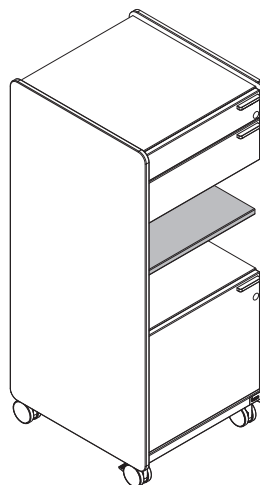

COMPARTIMENT SUPPLEMENTAIRE

En option pour SIDE_S Caddy.