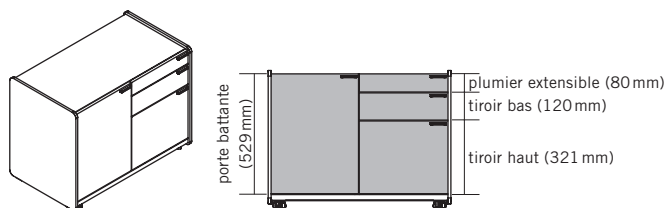

DESCRIPTION DU PRODUIT

- ❶ **Top** : panneau en particules fines de 25 mm, surfacé mélaminé
- ❷ **Parement extérieur latéral** : contreplaqué de 12 mm, ébénisterie
- ❸ **Dos** : panneau en particules fines de 16 mm, surfacé mélaminé
- ❹ **Poignée** : au choix en aluminium WI blanc ou SZ noir
- ❺ **Tiroir bas** : panneau en particules fines de 16 mm, surfacé mélaminé
- ❻ **Plumier extensible** : panneau en particules fines de 16 mm, surfacé mélaminé
- ❼ **Porte battante** : panneau en particules fines de 16 mm, surfacé mélaminé
- ❽ **Fond** : panneau en particules fines de 25 mm, surfacé mélaminé
- ❾ **Roulettes** : souples ou dures, au choix (uniquement pour SIDE_S caisson/Sideboard)
- ❿ **Piètement traîneau** : avec patins, en chrome, ajustables

TIROIRS

Extraction partielle

Extraction totale

- 1 Longueur d'extraction : 244 mm
- 2 Longueur d'extraction : 334 mm
- 3 Profondeur utile : 332 mm
- 4 Profondeur utile : 261 mm

OPTIONS

VERSIONS DISPONIBLES

Caisson

Caddy¹

Sideboard¹

Backboard

¹ Au choix sur charnière à gauche ou à droite (tenir compte de la position de la serrure du plumier extensible).

OPTIONS

SERRURE

Sans serrure ni découpe pour serrure, mais avec barre de blocage.
En option: serrure avec barillet, avec 2 clés (dont une clé pliante) et barre de blocage.

Contrepoids

Plateau en béton fixé sur la face intérieure du dos.

TABLETTE

En option pour SIDE_S Caddy.
Dimensions : hauteur 77,8mm, largeur 417,6mm et profondeur 480mm

Matériau et couleurs : contreplaqué bouleau de 12mm, surface de la tablette à choisir (catégorie d'ébénisterie 1).