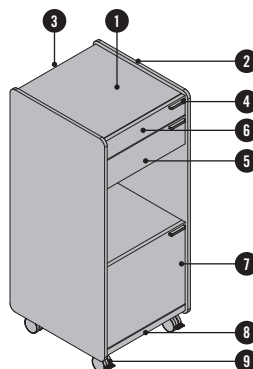

DESCRIPTION DU PRODUIT

- ❶ **Top** : panneau en particules fines de 25 mm, surfacé mélaminé
- ❷ **Parement extérieur latéral** : contreplaqué de 12 mm, ébénisterie
- ❸ **Dos** : panneau en particules fines de 16 mm, surfacé mélaminé
- ❹ **Poignée** : au choix en aluminium WI blanc ou SZ noir
- ❺ **Tiroir bas** : panneau en particules fines de 16 mm, surfacé mélaminé
- ❻ **Plumier extensible** : panneau en particules fines de 16 mm, surfacé mélaminé
- ❼ **Porte battante** : panneau en particules fines de 16 mm, surfacé mélaminé
- ❽ **Fond** : panneau en particules fines de 25 mm, surfacé mélaminé
- ❾ **Roulettes** : souples ou dures, au choix (uniquement pour SIDE_S caisson/Sideboard)
- ❿ **Piètement traîneau** : avec patins, en chrome, ajustables

Les tiroirs et les portes sont amortis. Le dos et la façade sont toujours réalisés de la même couleur.

SIDE_S caisson

SIDE_S Caddy

SIDE_S Sideboard

SIDE_S Backboard

APERCU & DIMENSIONS

TIROIRS

Extraction partielle

Extraction totale

- 1 Longueur d'extraction : 244 mm
- 2 Longueur d'extraction : 334 mm
- 3 Profondeur utile : 332 mm
- 4 Profondeur utile : 261 mm

OPTIONS

VERSIONS DISPONIBLES

Caisson

Caddy¹

Sideboard¹

Backboard