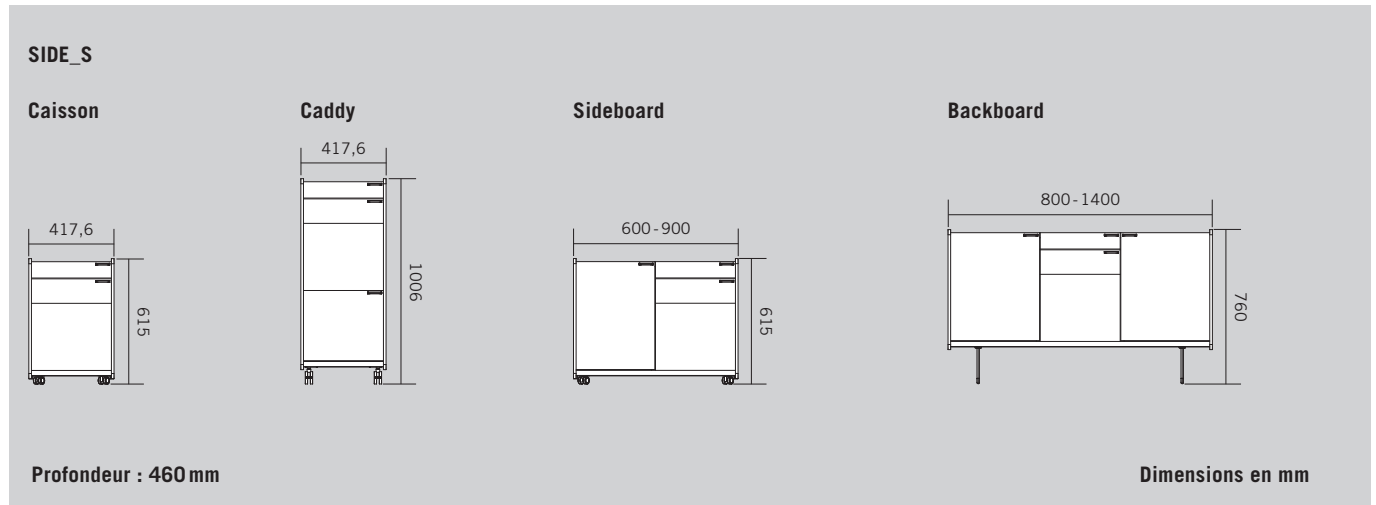

DESCRIPTION DU PRODUIT

- ❶ **Top** : panneau en particules fines de 25 mm, surfacé mélaminé
- ❷ **Parement extérieur latéral** : contreplaqué de 12 mm, ébénisterie
- ❸ **Dos** : panneau en particules fines de 16 mm, surfacé mélaminé
- ❹ **Poignée** : au choix en aluminium WI blanc ou SZ noir
- ❺ **Tiroir bas** : panneau en particules fines de 16 mm, surfacé mélaminé
- ❻ **Plumier extensible** : panneau en particules fines de 16 mm, surfacé mélaminé
- ❼ **Porte battante** : panneau en particules fines de 16 mm, surfacé mélaminé
- ❽ **Fond** : panneau en particules fines de 25 mm, surfacé mélaminé
- ❾ **Roulettes** : souples ou dures, au choix (uniquement pour SIDE_S caisson/Sideboard)
- ❿ **Piètement traîneau** : avec patins, en chrome, ajustables

Les tiroirs et les portes sont amortis. Le dos et la façade sont toujours réalisés de la même couleur.

SIDE_S caisson

SIDE_S Caddy

SIDE_S Sideboard

SIDE_S Backboard

APERCU & DIMENSIONS

TIROIRS

Extraction partielle

Extraction totale

- 1 Longueur d'extraction : 244 mm
- 2 Longueur d'extraction : 334 mm
- 3 Profondeur utile : 332 mm
- 4 Profondeur utile : 261 mm

OPTIONS

VERSIONS DISPONIBLES

Caisson

Caddy¹

Sideboard¹

Backboard

Contrepoids

Plateau en béton fixé sur la face intérieure du dos.

TABLETTE

En option pour SIDE_S Caddy.
Dimensions : hauteur 77,8mm, largeur 417,6mm et profondeur 480mm

Matériau et couleurs : contreplaqué bouleau de 12mm, surface de la tablette à choisir (catégorie d'ébénisterie 1).