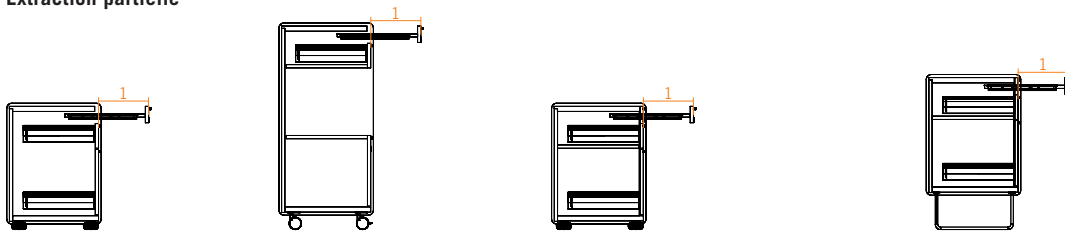

TIROIRS

Extraction partielle