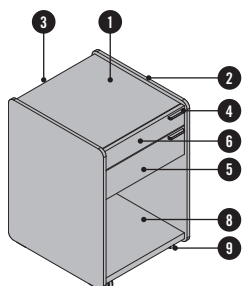

SIDE_S

SIDE_S combine les couleurs à la chaleur du bois, créant une atmosphère sympathique propice aux échanges. Des meubles de rangement personnels et mobiles pour des postes de travail confortables

et fonctionnels. La gamme de rangement SIDE_S est composée d'un caisson, d'un Sideboard et d'un Backboard, tous élégants et cosy. Le confort fonctionnel au bureau.

DESCRIPTION DU PRODUIT

- ❶ **Top** : panneau en particules fines de 25 mm, surfacé mélaminé
- ❷ **Parement extérieur latéral** : contreplaqué de 12 mm, ébénisterie
- ❸ **Dos** : panneau en particules fines de 16 mm, surfacé mélaminé
- ❹ **Poignée** : au choix en aluminium WI blanc ou SZ noir
- ❺ **Tiroir bas** : panneau en particules fines de 16 mm, surfacé mélaminé
- ❻ **Plumier extensible** : panneau en particules fines de 16 mm, surfacé mélaminé
- ❼ **Porte battante** : panneau en particules fines de 16 mm, surfacé mélaminé
- ❽ **Fond** : panneau en particules fines de 25 mm, surfacé mélaminé
- ❾ **Roulettes** : souples ou dures, au choix (uniquement pour SIDE_S caisson/Sideboard)
- ❿ **Piètement traîneau** : avec patins, en chrome, ajustables

Les tiroirs et les portes sont amortis. Le dos et la façade sont toujours réalisés de la même couleur.

SIDE_S caisson

SIDE_S Caddy

SIDE_S Sideboard

SIDE_S Backboard

APERCU & DIMENSIONS

TIROIRS

Extraction partielle

Contrepoids

Plateau en béton fixé sur la face intérieure du dos.

TABLETTE

En option pour SIDE_S Caddy.
Dimensions : hauteur 77,8mm, largeur 417,6mm et profondeur 480mm

Matériau et couleurs : contreplaqué bouleau de 12mm, surface de la tablette à choisir (catégorie d'ébénisterie 1).