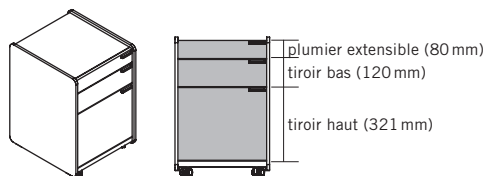

DESCRIPTION DU PRODUIT

- ❶ **Top** : panneau en particules fines de 25 mm, surfacé mélaminé
- ❷ **Parement extérieur latéral** : contreplaqué de 12 mm, ébénisterie
- ❸ **Dos** : panneau en particules fines de 16 mm, surfacé mélaminé
- ❹ **Poignée** : au choix en aluminium WI blanc ou SZ noir
- ❺ **Tiroir bas** : panneau en particules fines de 16 mm, surfacé mélaminé
- ❻ **Plumier extensible** : panneau en particules fines de 16 mm, surfacé mélaminé
- ❼ **Porte battante** : panneau en particules fines de 16 mm, surfacé mélaminé
- ❽ **Fond** : panneau en particules fines de 25 mm, surfacé mélaminé
- ❾ **Roulettes** : souples ou dures, au choix (uniquement pour SIDE_S caisson/Sideboard)
- ❿ **Piètement traîneau** : avec patins, en chrome, ajustables

Extraction totale

- 1 Longueur d'extraction : 244 mm
- 2 Longueur d'extraction : 334 mm
- 3 Profondeur utile : 332 mm
- 4 Profondeur utile : 261 mm

OPTIONS

VERSIONS DISPONIBLES

Caisson

Caddy¹

Sideboard¹

Backboard

¹ Au choix sur charnière à gauche ou à droite (tenir compte de la position de la serrure du plumier extensible).

OPTIONS

SERRURE

Sans serrure ni découpe pour serrure, mais avec barre de blocage.
En option: serrure avec barillet, avec 2 clés (dont une clé pliante) et barre de blocage.