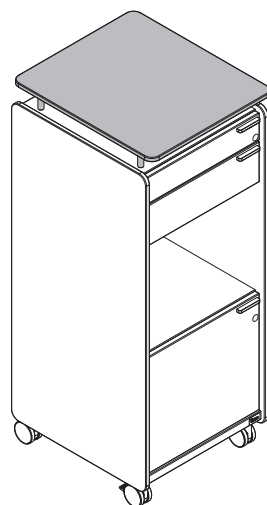

DESCRIPTION DU PRODUIT

- ❶ **Top** : panneau en particules fines de 25 mm, surfacé mélaminé
- ❷ **Parement extérieur latéral** : contreplaqué de 12 mm, ébénisterie
- ❸ **Dos** : panneau en particules fines de 16 mm, surfacé mélaminé
- ❹ **Poignée** : au choix en aluminium WI blanc ou SZ noir
- ❺ **Tiroir bas** : panneau en particules fines de 16 mm, surfacé mélaminé
- ❻ **Plumier extensible** : panneau en particules fines de 16 mm, surfacé mélaminé
- ❼ **Porte battante** : panneau en particules fines de 16 mm, surfacé mélaminé
- ❽ **Fond** : panneau en particules fines de 25 mm, surfacé mélaminé
- ❾ **Roulettes** : souples ou dures, au choix (uniquement pour SIDE_S caisson/Sideboard)
- ❿ **Piètement traîneau** : avec patins, en chrome, ajustables

Caisson

Caddy¹

Sideboard¹

Backboard

¹ Au choix sur charnière à gauche ou à droite (tenir compte de la position de la serrure du plumier extensible).

OPTIONS

SERRURE

Sans serrure ni découpe pour serrure, mais avec barre de blocage.
En option: serrure avec barillet, avec 2 clés (dont une clé pliante) et barre de blocage.

Serrure du plumier extensible toujours positionnée à droite.

SECURITE ANTI-BASCULEMENT

Le SIDE_S Caddy, le caisson, le Sideboard ainsi que le Backboard avec tiroir haut disposent d'une sécurité anti-basculement sous la forme d'un contrepoids.

Contrepoids

Plateau en béton fixé sur la face intérieure du dos.

TABLETTE

En option pour SIDE_S Caddy.
Dimensions : hauteur 77,8mm, largeur 417,6mm et profondeur 480mm

Matériau et couleurs : contreplaqué bouleau de 12mm, surface de la tablette à choisir (catégorie d'ébénisterie 1).