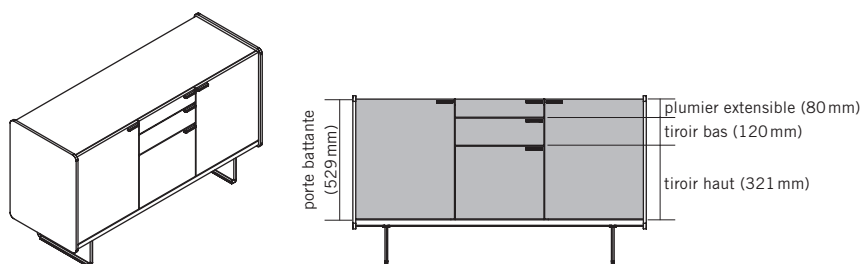

DESCRIPTION DU PRODUIT

- ❶ **Top** : panneau en particules fines de 25 mm, surfacé mélaminé
- ❷ **Parement extérieur latéral** : contreplaqué de 12 mm, ébénisterie
- ❸ **Dos** : panneau en particules fines de 16 mm, surfacé mélaminé
- ❹ **Poignée** : au choix en aluminium WI blanc ou SZ noir
- ❺ **Tiroir bas** : panneau en particules fines de 16 mm, surfacé mélaminé
- ❻ **Plumier extensible** : panneau en particules fines de 16 mm, surfacé mélaminé
- ❼ **Porte battante** : panneau en particules fines de 16 mm, surfacé mélaminé
- ❽ **Fond** : panneau en particules fines de 25 mm, surfacé mélaminé
- ❾ **Roulettes** : souples ou dures, au choix (uniquement pour SIDE_S caisson/Sideboard)
- ❿ **Piètement traîneau** : avec patins, en chrome, ajustables

Caisson

Caddy¹

Sideboard¹

Backboard

¹ Au choix sur charnière à gauche ou à droite (tenir compte de la position de la serrure du plumier extensible).

OPTIONS

SERRURE

Sans serrure ni découpe pour serrure, mais avec barre de blocage.
En option: serrure avec barillet, avec 2 clés (dont une clé pliante) et barre de blocage.

Serrure du plumier extensible toujours positionnée à droite.

SECURITE ANTI-BASCULEMENT

Le SIDE_S Caddy, le caisson, le Sideboard ainsi que le Backboard avec tiroir haut disposent d'une sécurité anti-basculement sous la forme d'un contrepoids.

Contrepoids

Plateau en béton fixé sur la face intérieure du dos.

TABLETTE

En option pour SIDE_S Caddy.
Dimensions : hauteur 77,8mm, largeur 417,6mm et profondeur 480mm

Matériau et couleurs : contreplaqué bouleau de 12mm, surface de la tablette à choisir (catégorie d'ébénisterie 1).