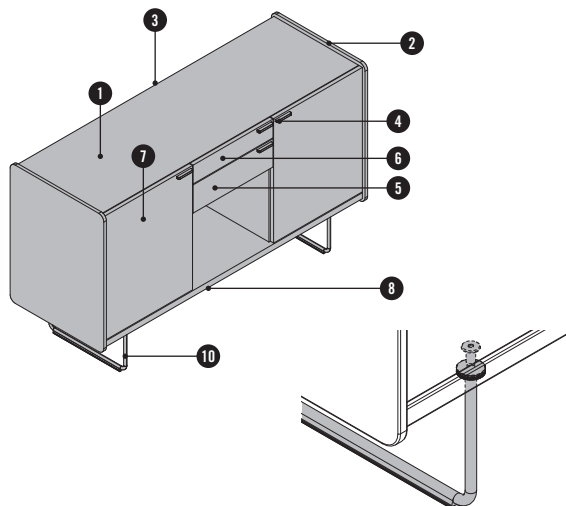

DESCRIPTION DU PRODUIT

- ❶ **Top** : panneau en particules fines de 25 mm, surfacé mélaminé
- ❷ **Parement extérieur latéral** : contreplaqué de 12 mm, ébénisterie
- ❸ **Dos** : panneau en particules fines de 16 mm, surfacé mélaminé
- ❹ **Poignée** : au choix en aluminium WI blanc ou SZ noir
- ❺ **Tiroir bas** : panneau en particules fines de 16 mm, surfacé mélaminé
- ❻ **Plumier extensible** : panneau en particules fines de 16 mm, surfacé mélaminé
- ❼ **Porte battante** : panneau en particules fines de 16 mm, surfacé mélaminé
- ❽ **Fond** : panneau en particules fines de 25 mm, surfacé mélaminé
- ❾ **Roulettes** : souples ou dures, au choix (uniquement pour SIDE_S caisson/Sideboard)
- ❿ **Piètement traîneau** : avec patins, en chrome, ajustables

Les tiroirs et les portes sont amortis. Le dos et la façade sont toujours réalisés de la même couleur.

SIDE_S caisson

SIDE_S Caddy

SIDE_S Sideboard

SIDE_S Backboard

Ajustement du piètement traîneau

APERCU & DIMENSIONS

Caisson

Caddy¹

Sideboard¹

Backboard

¹ Au choix sur charnière à gauche ou à droite (tenir compte de la position de la serrure du plumier extensible).

OPTIONS

SERRURE

Sans serrure ni découpe pour serrure, mais avec barre de blocage.
En option: serrure avec barillet, avec 2 clés (dont une clé pliante) et barre de blocage.

Contrepoids

Plateau en béton fixé sur la face intérieure du dos.

TABLETTE

En option pour SIDE_S Caddy.
Dimensions : hauteur 77,8mm, largeur 417,6mm et profondeur 480mm

Matériau et couleurs : contreplaqué bouleau de 12mm, surface de la tablette à choisir (catégorie d'ébénisterie 1).