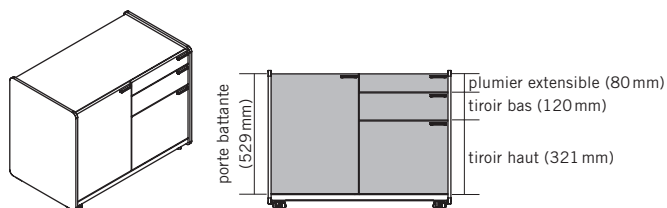

DESCRIPTION DU PRODUIT

- ❶ **Top** : panneau en particules fines de 25 mm, surfacé mélaminé
- ❷ **Parement extérieur latéral** : contreplaqué de 12 mm, ébénisterie
- ❸ **Dos** : panneau en particules fines de 16 mm, surfacé mélaminé
- ❹ **Poignée** : au choix en aluminium WI blanc ou SZ noir
- ❺ **Tiroir bas** : panneau en particules fines de 16 mm, surfacé mélaminé
- ❻ **Plumier extensible** : panneau en particules fines de 16 mm, surfacé mélaminé
- ❼ **Porte battante** : panneau en particules fines de 16 mm, surfacé mélaminé
- ❽ **Fond** : panneau en particules fines de 25 mm, surfacé mélaminé
- ❾ **Roulettes** : souples ou dures, au choix (uniquement pour SIDE_S caisson/Sideboard)
- ❿ **Piètement traîneau** : avec patins, en chrome, ajustables

Extraction totale

- 1 Longueur d'extraction : 244 mm
- 2 Longueur d'extraction : 334 mm
- 3 Profondeur utile : 332 mm
- 4 Profondeur utile : 261 mm

OPTIONS

VERSIONS DISPONIBLES

Caisson

Caddy¹

Sideboard¹

Backboard

¹ Au choix sur charnière à gauche ou à droite (tenir compte de la position de la serrure du plumier extensible).

OPTIONS

SERRURE

Sans serrure ni découpe pour serrure, mais avec barre de blocage.
En option: serrure avec barillet, avec 2 clés (dont une clé pliante) et barre de blocage.

Contrepoids

Plateau en béton fixé sur la face intérieure du dos.

TABLETTE

En option pour SIDE_S Caddy.
Dimensions : hauteur 77,8mm, largeur 417,6mm et profondeur 480mm

Matériau et couleurs : contreplaqué bouleau de 12mm, surface de la tablette à choisir (catégorie d'ébénisterie 1).