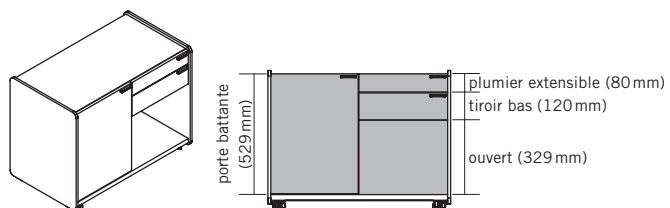

DESCRIPTION DU PRODUIT

- ❶ **Top** : panneau en particules fines de 25 mm, surfacé mélaminé
- ❷ **Parement extérieur latéral** : contreplaqué de 12 mm, ébénisterie
- ❸ **Dos** : panneau en particules fines de 16 mm, surfacé mélaminé
- ❹ **Poignée** : au choix en aluminium WI blanc ou SZ noir
- ❺ **Tiroir bas** : panneau en particules fines de 16 mm, surfacé mélaminé
- ❻ **Plumier extensible** : panneau en particules fines de 16 mm, surfacé mélaminé
- ❼ **Porte battante** : panneau en particules fines de 16 mm, surfacé mélaminé
- ❽ **Fond** : panneau en particules fines de 25 mm, surfacé mélaminé
- ❾ **Roulettes** : souples ou dures, au choix (uniquement pour SIDE_S caisson/Sideboard)
- ❿ **Piètement traîneau** : avec patins, en chrome, ajustables

Extraction totale

- 1 Longueur d'extraction : 244 mm
- 2 Longueur d'extraction : 334 mm
- 3 Profondeur utile : 332 mm
- 4 Profondeur utile : 261 mm

OPTIONS

VERSIONS DISPONIBLES

Caisson

Caddy¹

Sideboard¹

Backboard

¹ Au choix sur charnière à gauche ou à droite (tenir compte de la position de la serrure du plumier extensible).

OPTIONS

SERRURE

Sans serrure ni découpe pour serrure, mais avec barre de blocage.
En option: serrure avec barillet, avec 2 clés (dont une clé pliante) et barre de blocage.

Contrepoids

Plateau en béton fixé sur la face intérieure du dos.

TABLETTE

En option pour SIDE_S Caddy.
Dimensions : hauteur 77,8mm, largeur 417,6mm et profondeur 480mm

Matériau et couleurs : contreplaqué bouleau de 12mm, surface de la tablette à choisir (catégorie d'ébénisterie 1).