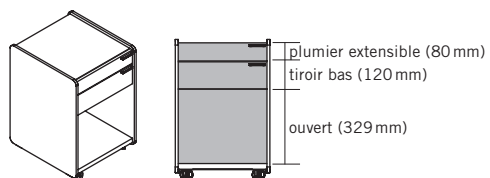

DESCRIPTION DU PRODUIT

- ❶ **Top** : panneau en particules fines de 25 mm, surfacé mélaminé
- ❷ **Parement extérieur latéral** : contreplaqué de 12 mm, ébénisterie
- ❸ **Dos** : panneau en particules fines de 16 mm, surfacé mélaminé
- ❹ **Poignée** : au choix en aluminium WI blanc ou SZ noir
- ❺ **Tiroir bas** : panneau en particules fines de 16 mm, surfacé mélaminé
- ❻ **Plumier extensible** : panneau en particules fines de 16 mm, surfacé mélaminé
- ❼ **Porte battante** : panneau en particules fines de 16 mm, surfacé mélaminé
- ❽ **Fond** : panneau en particules fines de 25 mm, surfacé mélaminé
- ❾ **Roulettes** : souples ou dures, au choix (uniquement pour SIDE_S caisson/Sideboard)
- ❿ **Piètement traîneau** : avec patins, en chrome, ajustables

TIROIRS

Extraction partielle

Extraction totale

- 1 Longueur d'extraction : 244 mm
- 2 Longueur d'extraction : 334 mm
- 3 Profondeur utile : 332 mm
- 4 Profondeur utile : 261 mm

OPTIONS

VERSIONS DISPONIBLES

Caisson

Caddy¹

Sideboard¹

Backboard

¹ Au choix sur charnière à gauche ou à droite (tenir compte de la position de la serrure du plumier extensible).

OPTIONS

SERRURE

Sans serrure ni découpe pour serrure, mais avec barre de blocage.
En option: serrure avec barillet, avec 2 clés (dont une clé pliante) et barre de blocage.

Contrepoids

Plateau en béton fixé sur la face intérieure du dos.

TABLETTE

En option pour SIDE_S Caddy.
Dimensions : hauteur 77,8mm, largeur 417,6mm et profondeur 480mm

Matériau et couleurs : contreplaqué bouleau de 12mm, surface de la tablette à choisir (catégorie d'ébénisterie 1).