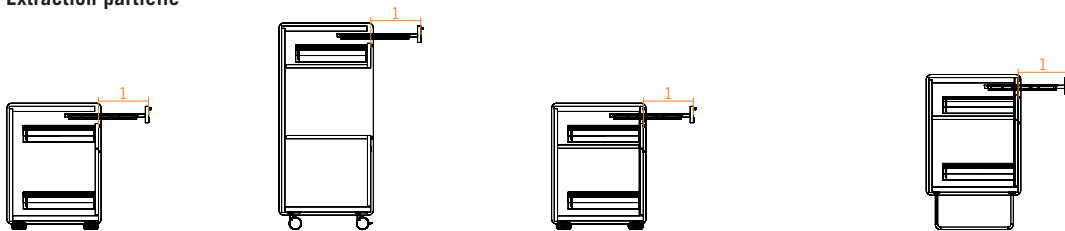

DESCRIPTION DU PRODUIT

- ❶ **Top** : panneau en particules fines de 25 mm, surfacé mélaminé
- ❷ **Parement extérieur latéral** : contreplaqué de 12 mm, ébénisterie
- ❸ **Dos** : panneau en particules fines de 16 mm, surfacé mélaminé
- ❹ **Poignée** : au choix en aluminium WI blanc ou SZ noir
- ❺ **Tiroir bas** : panneau en particules fines de 16 mm, surfacé mélaminé
- ❻ **Plumier extensible** : panneau en particules fines de 16 mm, surfacé mélaminé
- ❼ **Porte battante** : panneau en particules fines de 16 mm, surfacé mélaminé
- ❽ **Fond** : panneau en particules fines de 25 mm, surfacé mélaminé
- ❾ **Roulettes** : souples ou dures, au choix (uniquement pour SIDE_S caisson/Sideboard)
- ❿ **Piètement traîneau** : avec patins, en chrome, ajustables

Les tiroirs et les portes sont amortis. Le dos et la façade sont toujours réalisés de la même couleur.

SIDE_S caisson

SIDE_S Caddy

SIDE_S Sideboard

SIDE_S Backboard

APERCU & DIMENSIONS

TIROIRS

Extraction partielle

¹ Au choix sur charnière à gauche ou à droite (tenir compte de la position de la serrure du plumier extensible).

OPTIONS

SERRURE

Sans serrure ni découpe pour serrure, mais avec barre de blocage.
En option: serrure avec barillet, avec 2 clés (dont une clé pliante) et barre de blocage.

Contrepoids

Plateau en béton fixé sur la face intérieure du dos.

TABLETTE

En option pour SIDE_S Caddy.
Dimensions : hauteur 77,8mm, largeur 417,6mm et profondeur 480mm

Matériau et couleurs : contreplaqué bouleau de 12mm, surface de la tablette à choisir (catégorie d'ébénisterie 1).