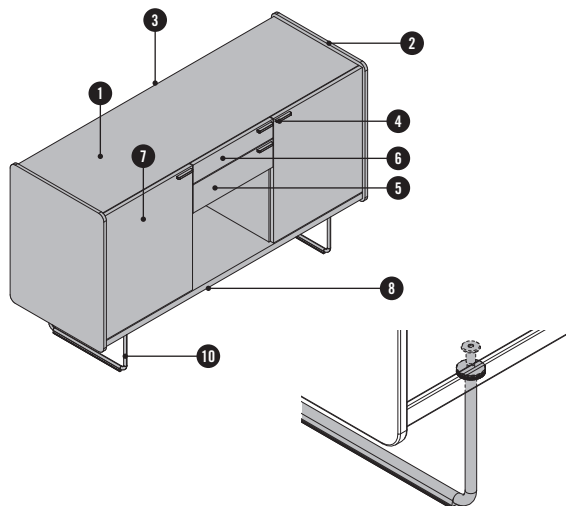

DESCRIPTION DU PRODUIT

- ❶ **Top** : panneau en particules fines de 25 mm, surfacé mélaminé
- ❷ **Parement extérieur latéral** : contreplaqué de 12 mm, ébénisterie
- ❸ **Dos** : panneau en particules fines de 16 mm, surfacé mélaminé
- ❹ **Poignée** : au choix en aluminium WI blanc ou SZ noir
- ❺ **Tiroir bas** : panneau en particules fines de 16 mm, surfacé mélaminé
- ❻ **Plumier extensible** : panneau en particules fines de 16 mm, surfacé mélaminé
- ❼ **Porte battante** : panneau en particules fines de 16 mm, surfacé mélaminé
- ❽ **Fond** : panneau en particules fines de 25 mm, surfacé mélaminé
- ❾ **Roulettes** : souples ou dures, au choix (uniquement pour SIDE_S caisson/Sideboard)
- ❿ **Piètement traîneau** : avec patins, en chrome, ajustables

Les tiroirs et les portes sont amortis. Le dos et la façade sont toujours réalisés de la même couleur.

SIDE_S caisson

SIDE_S Caddy

SIDE_S Sideboard

SIDE_S Backboard

APERCU & DIMENSIONS

TIROIRS

Extraction partielle

Extraction totale

- 1 Longueur d'extraction : 244 mm
- 2 Longueur d'extraction : 334 mm
- 3 Profondeur utile : 332 mm
- 4 Profondeur utile : 261 mm

OPTIONS

VERSIONS DISPONIBLES

Caisson

Caddy¹

Sideboard¹

Backboard

¹ Au choix sur charnière à gauche ou à droite (tenir compte de la position de la serrure du plumier extensible).

OPTIONS

SERRURE

Sans serrure ni découpe pour serrure, mais avec barre de blocage.
En option: serrure avec barillet, avec 2 clés (dont une clé pliante) et barre de blocage.