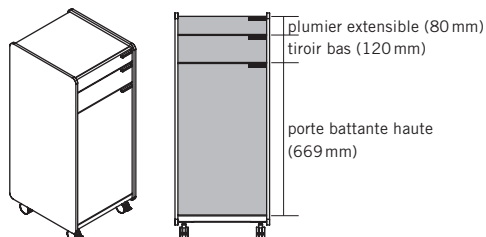

DESCRIPTION DU PRODUIT

- ❶ **Top** : panneau en particules fines de 25 mm, surfacé mélaminé
- ❷ **Parement extérieur latéral** : contreplaqué de 12 mm, ébénisterie
- ❸ **Dos** : panneau en particules fines de 16 mm, surfacé mélaminé
- ❹ **Poignée** : au choix en aluminium WI blanc ou SZ noir
- ❺ **Tiroir bas** : panneau en particules fines de 16 mm, surfacé mélaminé
- ❻ **Plumier extensible** : panneau en particules fines de 16 mm, surfacé mélaminé
- ❼ **Porte battante** : panneau en particules fines de 16 mm, surfacé mélaminé
- ❽ **Fond** : panneau en particules fines de 25 mm, surfacé mélaminé
- ❾ **Roulettes** : souples ou dures, au choix (uniquement pour SIDE_S caisson/Sideboard)
- ❿ **Piètement traîneau** : avec patins, en chrome, ajustables

TIROIRS

Extraction partielle

Extraction totale

- 1 Longueur d'extraction : 244 mm
- 2 Longueur d'extraction : 334 mm
- 3 Profondeur utile : 332 mm
- 4 Profondeur utile : 261 mm

OPTIONS

VERSIONS DISPONIBLES

Caisson

Caddy¹

Sideboard¹

Backboard

¹ Au choix sur charnière à gauche ou à droite (tenir compte de la position de la serrure du plumier extensible).

OPTIONS

SERRURE

Sans serrure ni découpe pour serrure, mais avec barre de blocage.
En option: serrure avec barillet, avec 2 clés (dont une clé pliante) et barre de blocage.

Contrepoids

Plateau en béton fixé sur la face intérieure du dos.

TABLETTE

En option pour SIDE_S Caddy.
Dimensions : hauteur 77,8mm, largeur 417,6mm et profondeur 480mm

Matériau et couleurs : contreplaqué bouleau de 12mm, surface de la tablette à choisir (catégorie d'ébénisterie 1).