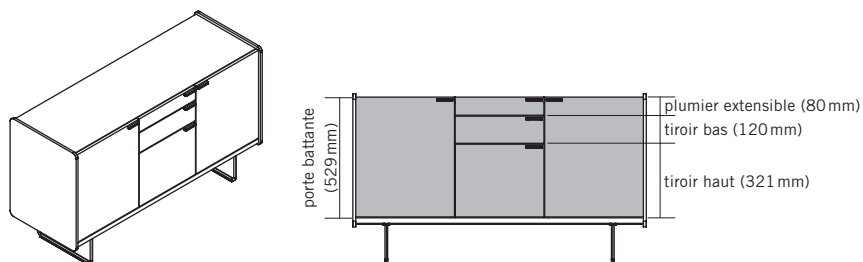

DESCRIPTION DU PRODUIT

- ❶ **Top** : panneau en particules fines de 25 mm, surfacé mélaminé
- ❷ **Parement extérieur latéral** : contreplaqué de 12 mm, ébénisterie
- ❸ **Dos** : panneau en particules fines de 16 mm, surfacé mélaminé
- ❹ **Poignée** : au choix en aluminium WI blanc ou SZ noir
- ❺ **Tiroir bas** : panneau en particules fines de 16 mm, surfacé mélaminé
- ❻ **Plumier extensible** : panneau en particules fines de 16 mm, surfacé mélaminé
- ❼ **Porte battante** : panneau en particules fines de 16 mm, surfacé mélaminé
- ❽ **Fond** : panneau en particules fines de 25 mm, surfacé mélaminé
- ❾ **Roulettes** : souples ou dures, au choix (uniquement pour SIDE_S caisson/Sideboard)
- ❿ **Piètement traîneau** : avec patins, en chrome, ajustables

Extraction totale

- 1 Longueur d'extraction : 244 mm
- 2 Longueur d'extraction : 334 mm
- 3 Profondeur utile : 332 mm
- 4 Profondeur utile : 261 mm

OPTIONS

VERSIONS DISPONIBLES

Caisson

Caddy¹

Sideboard¹

Backboard

¹ Au choix sur charnière à gauche ou à droite (tenir compte de la position de la serrure du plumier extensible).

OPTIONS

SERRURE

Sans serrure ni découpe pour serrure, mais avec barre de blocage.
En option: serrure avec barillet, avec 2 clés (dont une clé pliante) et barre de blocage.

Contrepoids

Plateau en béton fixé sur la face intérieure du dos.

TABLETTE

En option pour SIDE_S Caddy.
Dimensions : hauteur 77,8mm, largeur 417,6mm et profondeur 480mm

Matériau et couleurs : contreplaqué bouleau de 12mm, surface de la tablette à choisir (catégorie d'ébénisterie 1).