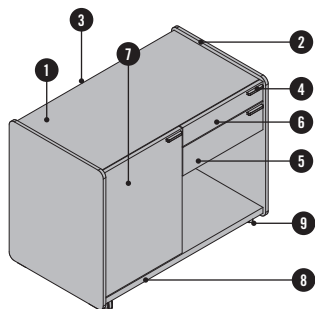

DESCRIPTION DU PRODUIT

- ❶ **Top** : panneau en particules fines de 25 mm, surfacé mélaminé
- ❷ **Parement extérieur latéral** : contreplaqué de 12 mm, ébénisterie
- ❸ **Dos** : panneau en particules fines de 16 mm, surfacé mélaminé
- ❹ **Poignée** : au choix en aluminium WI blanc ou SZ noir
- ❺ **Tiroir bas** : panneau en particules fines de 16 mm, surfacé mélaminé
- ❻ **Plumier extensible** : panneau en particules fines de 16 mm, surfacé mélaminé
- ❼ **Porte battante** : panneau en particules fines de 16 mm, surfacé mélaminé
- ❽ **Fond** : panneau en particules fines de 25 mm, surfacé mélaminé
- ❾ **Roulettes** : souples ou dures, au choix (uniquement pour SIDE_S caisson/Sideboard)
- ❿ **Piètement traîneau** : avec patins, en chrome, ajustables

Les tiroirs et les portes sont amortis. Le dos et la façade sont toujours réalisés de la même couleur.

SIDE_S caisson

SIDE_S Caddy

SIDE_S Sideboard

SIDE_S Backboard

APERCU & DIMENSIONS

TIROIRS

Extraction partielle

Extraction totale

- 1 Longueur d'extraction : 244 mm
- 2 Longueur d'extraction : 334 mm
- 3 Profondeur utile : 332 mm
- 4 Profondeur utile : 261 mm

OPTIONS

VERSIONS DISPONIBLES

Caisson

Caddy¹

Sideboard¹

Backboard

¹ Au choix sur charnière à gauche ou à droite (tenir compte de la position de la serrure du plumier extensible).

OPTIONS

SERRURE

Sans serrure ni découpe pour serrure, mais avec barre de blocage.
En option: serrure avec barillet, avec 2 clés (dont une clé pliante) et barre de blocage.