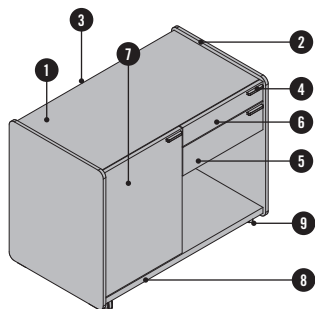

auszeichnen. Seite an Seite, immer in Griffnähe. Die SIDE\_S Familie besteht dabei aus Container, Caddy, Sideboard und Backboard und besticht durch ihre charakteristische Formensprache. Wohnliche Funktionalität im Büro.

## PRODUKTBESCHREIBUNG

- ① **Deckplatte:** 25 mm Spanplatte, Melamin
- ② **Sichtseite:** 12 mm Sperrholz, furniert
- ③ **Rückwand:** 16 mm Spanplatte, Melamin
- ④ **Griff:** wählbar in Aluminium WI Weiß oder SZ Schwarz
- ⑤ **Lade niedrig:** 16 mm Spanplatte, Melamin
- ⑥ **Utensilienauszug:** 16 mm Spanplatte, Melamin
- ⑦ **Flügeltür:** 16 mm Spanplatte, Melamin
- ⑧ **Boden:** 25 mm Spanplatte, Melamin
- ⑨ **Rolle:** wählbar weich oder hart (nur bei SIDE\_S Container/Sideboard)
- ⑩ **Kufe:** mit Gleiter, in Chrom, nivellierbar

Laden und Türen sind gedämpft. Rückwand und Front sind farblich immer gleich ausgeführt.

SIDE\_S Container

SIDE\_S Caddy

SIDE\_S Sideboard

SIDE\_S Backboard

Kufennivellierung

## ÜBERSICHT & DIMENSIONEN