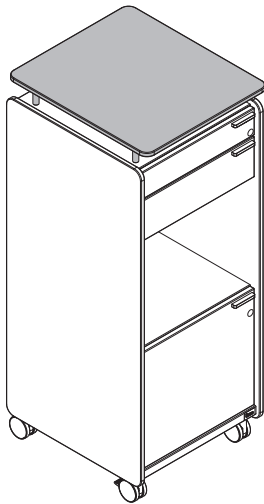

TABLAR

Optional für SIDE_S Caddy.
Dimension: Höhe 77,8 mm, Breite 417,6 mm und Tiefe 480 mm

Material & Farbe: 12 mm Sperrholz Birke, Tablaroberfläche wählbar in Furniergruppe 1.