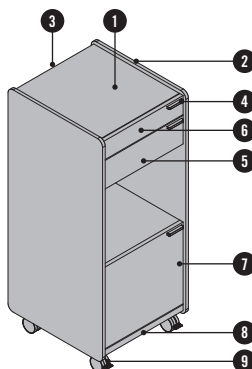

SIDE_S Caddy