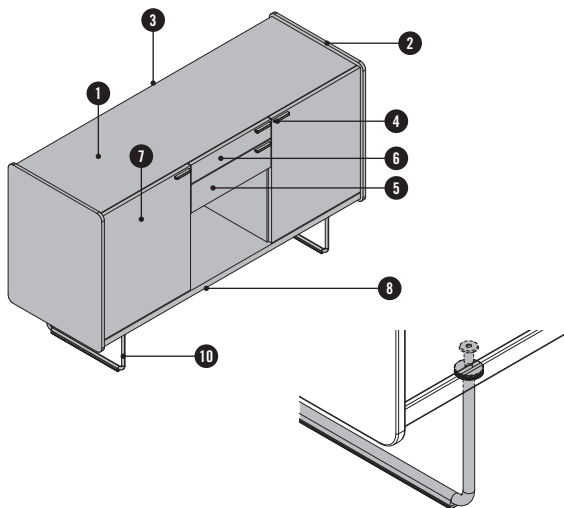

## PRODUKTBESCHREIBUNG

- ① **Deckplatte:** 25 mm Spanplatte, Melamin
- ② **Sichtseite:** 12 mm Sperrholz, furniert
- ③ **Rückwand:** 16 mm Spanplatte, Melamin
- ④ **Griff:** wählbar in Aluminium WI Weiß oder SZ Schwarz
- ⑤ **Lade niedrig:** 16 mm Spanplatte, Melamin
- ⑥ **Utensilienauszug:** 16 mm Spanplatte, Melamin
- ⑦ **Flügeltür:** 16 mm Spanplatte, Melamin
- ⑧ **Boden:** 25 mm Spanplatte, Melamin
- ⑨ **Rolle:** wählbar weich oder hart (nur bei SIDE\_S Container/Sideboard)
- ⑩ **Kufe:** mit Gleiter, in Chrom, nivellierbar

Laden und Türen sind gedämpft. Rückwand und Front sind farblich immer gleich ausgeführt.

SIDE\_S Container

SIDE\_S Caddy

SIDE\_S Sideboard

SIDE\_S Backboard

Kufennivellierung

## ÜBERSICHT & DIMENSIONEN