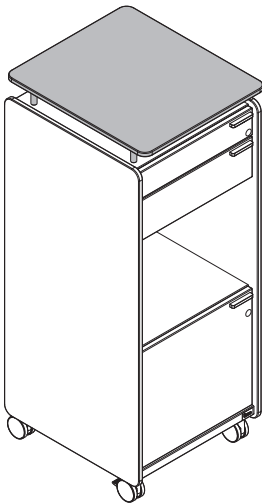

TABLAR

Optional für SIDE_S Caddy.
Dimension: Höhe 77,8 mm, Breite 417,6 mm und Tiefe 480 mm

Material & Farbe: 12 mm Sperrholz Birke, Tablaroberfläche wählbar in Furniergruppe 1.