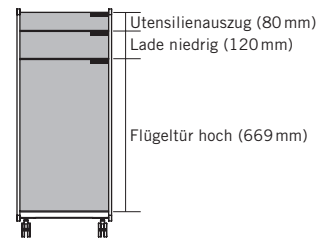

OPTIONEN

FRONTAUSFÜHRUNGEN

Container

Caddy¹

Sideboard¹

Backboard

¹ Ausführung links oder rechts angeschlagen möglich (Schlossposition Utensilienauszug beachten).