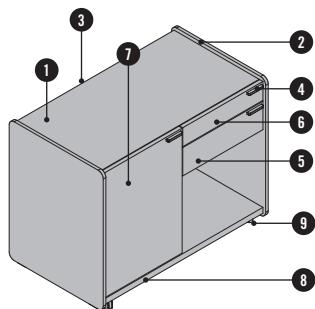

SIDE_S Sideboard