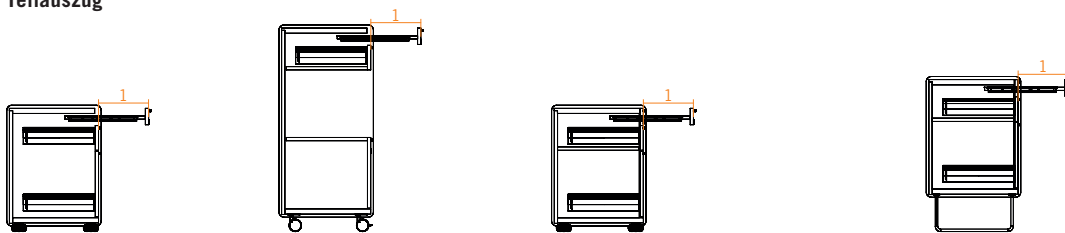

LADEN

Teilauszug