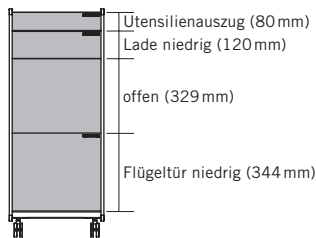

OPTIONEN

FRONTAUSFÜHRUNGEN

Container

Caddy¹

Sideboard¹

Backboard

¹ Ausführung links oder rechts angeschlagen möglich (Schlossposition Utensilienauszug beachten).