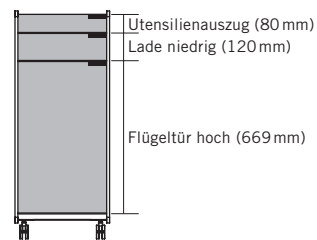

OPTIONEN

FRONTAUSFÜHRUNGEN

Container

Caddy¹

Sideboard¹

Backboard

¹ Ausführung links oder rechts angeschlagen möglich (Schlossposition Utensilienauszug beachten).