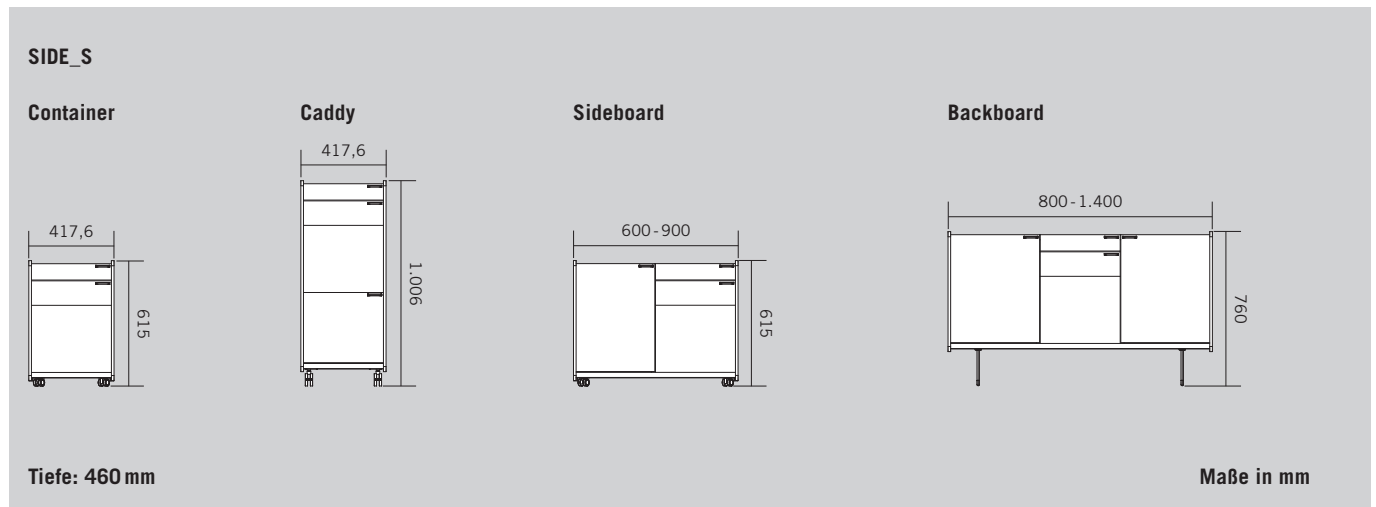

ÜBERSICHT & DIMENSIONEN