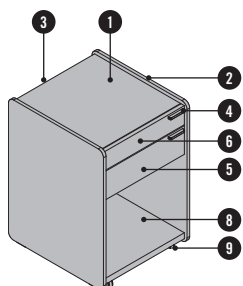

PRODUKTBESCHREIBUNG

- ① **Deckplatte:** 25 mm Spanplatte, Melamin
- ② **Sichtseite:** 12 mm Sperrholz, furniert
- ③ **Rückwand:** 16 mm Spanplatte, Melamin
- ④ **Griff:** wählbar in Aluminium WI Weiß oder SZ Schwarz
- ⑤ **Lade niedrig:** 16 mm Spanplatte, Melamin
- ⑥ **Utensilienauszug:** 16 mm Spanplatte, Melamin
- ⑦ **Flügeltür:** 16 mm Spanplatte, Melamin
- ⑧ **Boden:** 25 mm Spanplatte, Melamin
- ⑨ **Rolle:** wählbar weich oder hart (nur bei SIDE_S Container/Sideboard)
- ⑩ **Kufe:** mit Gleiter, in Chrom, nivellierbar

Laden und Türen sind gedämpft. Rückwand und Front sind farblich immer gleich ausgeführt.

SIDE_S Container