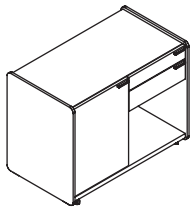

Sideboard¹