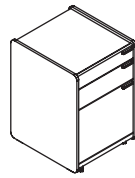

OPTIONEN

FRONTAUSFÜHRUNGEN

Container