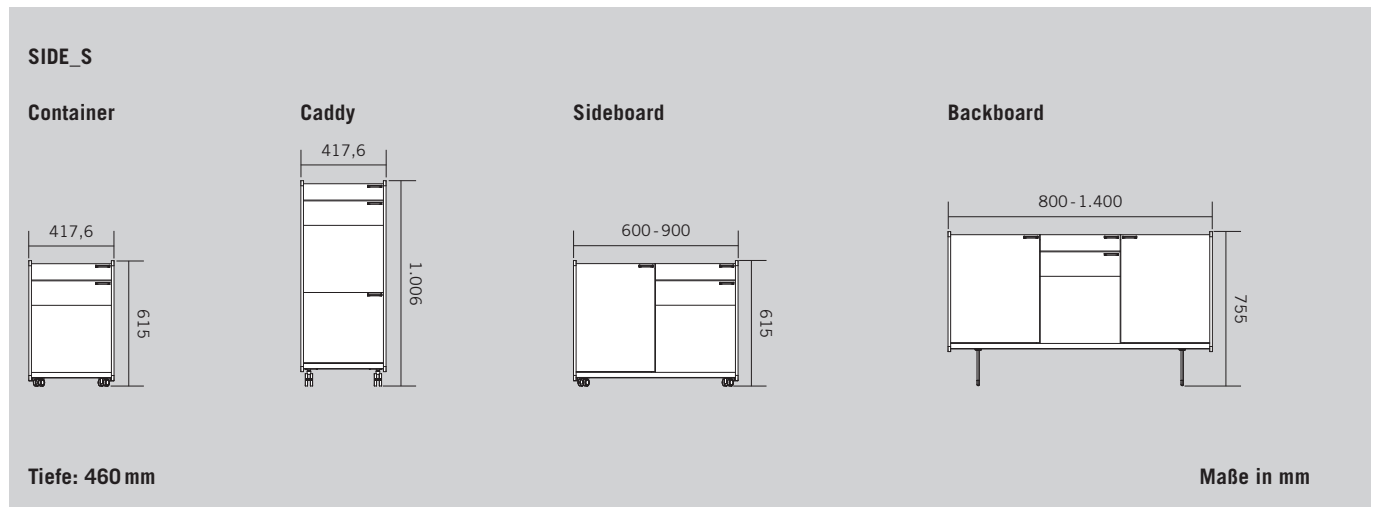

## PRODUKTBESCHREIBUNG

- ① **Deckplatte:** 25 mm Spanplatte, Melamin
- ② **Sichtseite:** 12 mm Sperrholz, furniert
- ③ **Rückwand:** 16 mm Spanplatte, Melamin
- ④ **Griff:** wählbar in Aluminium WI Weiß oder SZ Schwarz
- ⑤ **Lade niedrig:** 16 mm Spanplatte, Melamin
- ⑥ **Utensilienauszug:** 16 mm Spanplatte, Melamin
- ⑦ **Flügeltür:** 16 mm Spanplatte, Melamin
- ⑧ **Boden:** 25 mm Spanplatte, Melamin
- ⑨ **Rolle:** wählbar weich oder hart (nur bei SIDE\_S Container/Sideboard)
- ⑩ **Kufe:** mit Gleiter, in Chrom, nivellierbar

Laden und Türen sind gedämpft. Rückwand und Front sind farblich immer gleich ausgeführt.

SIDE\_S Container

SIDE\_S Caddy

SIDE\_S Sideboard

SIDE\_S Backboard

Kufennivellierung

## ÜBERSICHT & DIMENSIONEN