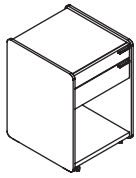

OPTIONEN

FRONTAUSFÜHRUNGEN

Container