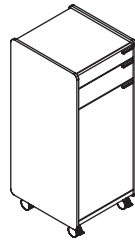

OPTIONEN

FRONTAUSFÜHRUNGEN

Container

Caddy¹

Sideboard¹

Backboard

¹ Ausführung links oder rechts angeschlagen möglich (Schlossposition Utensilienauszug beachten).