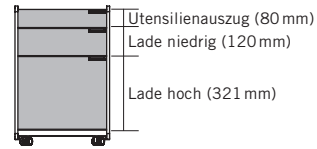

OPTIONEN

FRONTAUSFÜHRUNGEN

Container