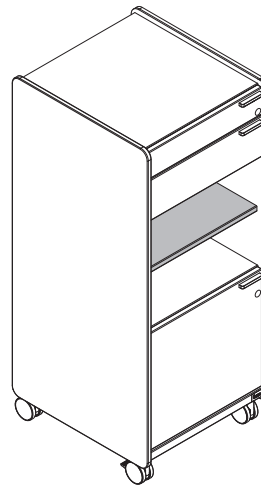

ZUSATZFACH

Optional für SIDE_S Caddy.