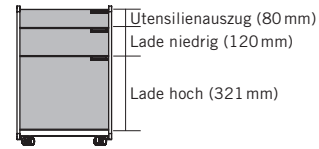

OPTIONEN

FRONTAUSFÜHRUNGEN

Container