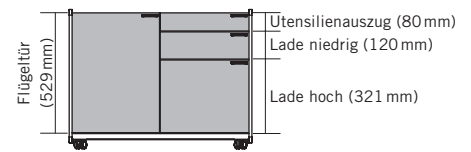

Sideboard¹