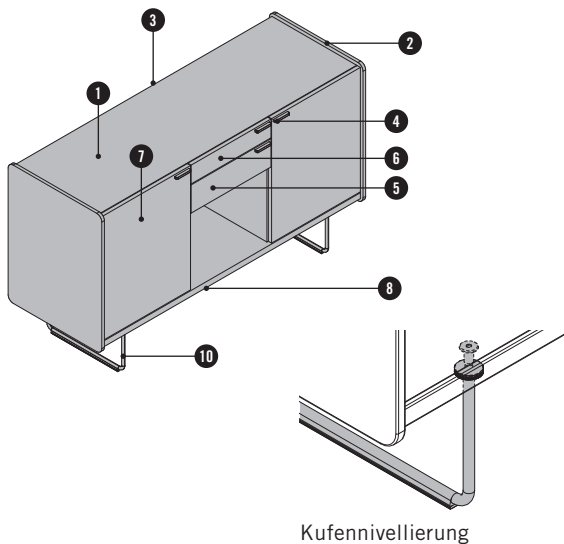

SIDE_S Backboard