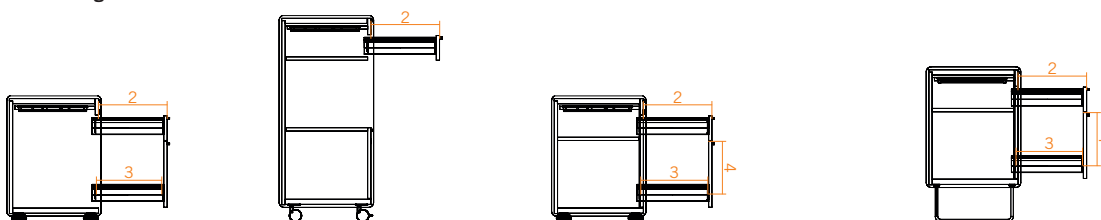

Vollauszug

- 1 Auszugslänge: 244 mm
- 2 Auszugslänge: 334 mm
- 3 Nutztiefe: 332 mm
- 4 Nutzhöhe: 261 mm