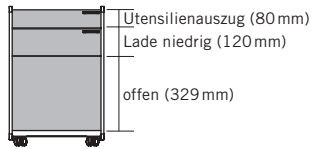

OPTIONEN

FRONTAUSFÜHRUNGEN

Container