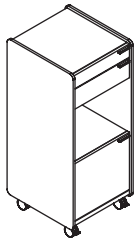

OPTIONEN

FRONTAUSFÜHRUNGEN

Container

Caddy¹

Sideboard¹

Backboard

¹ Ausführung links oder rechts angeschlagen möglich (Schlossposition Utensilienauszug beachten).