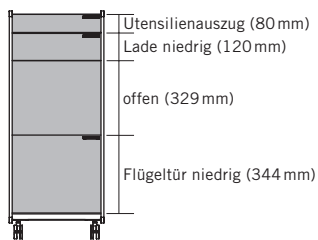

OPTIONEN

FRONTAUSFÜHRUNGEN

Container

Caddy¹

Sideboard¹

Backboard

¹ Ausführung links oder rechts angeschlagen möglich (Schlossposition Utensilienauszug beachten).