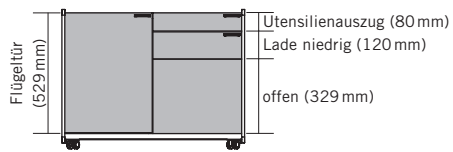

Sideboard¹