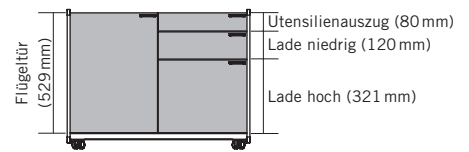

Sideboard¹