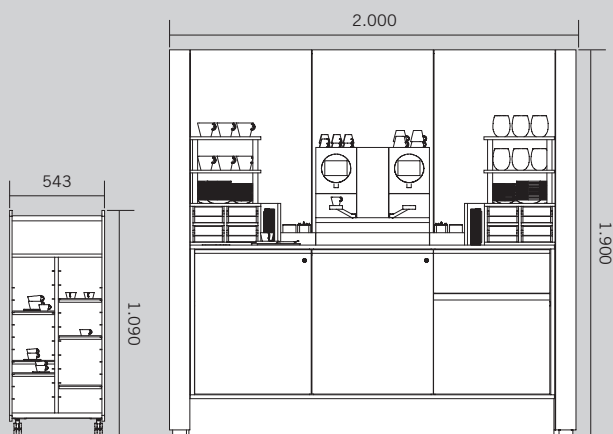

ÜBERSICHT & DIMENSIONEN

COFFEE NOOXS HIGH

NOOXS Classic

NOOXS Corner

COFFEE NOOXS LOW

NOOXS Classic

NOOXS Corner

Bei den NOOXS Höhen handelt es sich um Vorschlagswerte. Der Korpus besitzt fixe Maße.