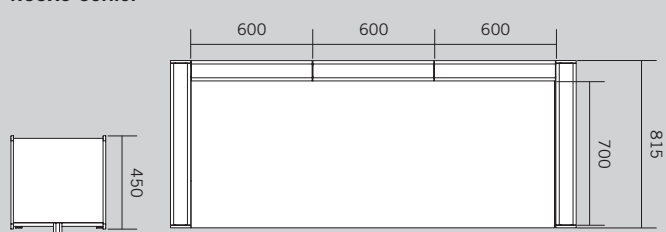

ÜBERSICHT & DIMENSIONEN

COFFEE NOOXS HIGH

NOOXS Classic

NOOXS Corner

COFFEE NOOXS LOW

NOOXS Classic

NOOXS Corner

Bei den NOOXS Höhen handelt es sich um Vorschlagswerte. Der Korpus besitzt fixe Maße.