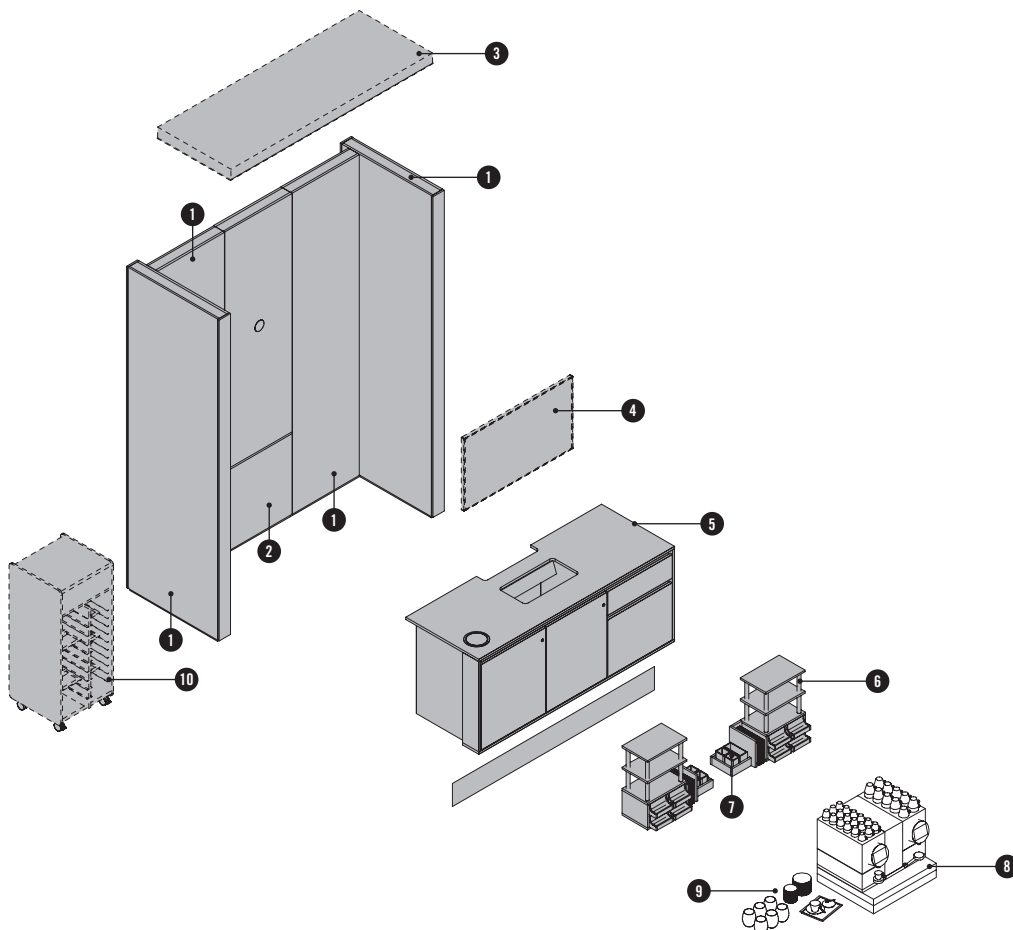

COFFEE NOOXS

Für das informelle Zusammentreffen und den produktiven Austausch eignen sich sogenannte Zonen für „Kollaboration und Interaktion“. Besonders durch das Schaffen eines gut geplanten und perfekt ausgestatteten Bereichs für die Kaffeepause lässt sich eine neue Art der Gesprächsfindung fördern. Coffee NOOXS erfüllt diese Bedürfnisse und bietet eine optimale Lösung zur Integration der Kaffeemaschine in das Office Setting. Ausgestattet mit einem Stromanschluss und einem Wassertank kann Coffee NOOXS freistehend und ohne in die Bausubstanz einzugreifen eingesetzt werden.

Bei Bedarf kann es daher mit geringem Aufwand an einem neuen Ort platziert werden. Durch die attraktive One-Block-Optik sind Kühlschrank sowie weitere Support-Funktionen im Korpus des Coffee NOOXS verborgen. Tassen und Gläser können formschön in den dafür eigens geplanten Boards und Ablagen positioniert werden, das bereits gebrauchte Geschirr verschwindet auf kleinen Tablets in einem mobilen Caddy. Der integrierte Widescreen kann für wichtige Botschaften und News genutzt werden, sowie um wichtige Markenwerte zu kommunizieren.

- ❶ **NOOXS Wandelement**
Nähere Informationen siehe Produktdatenblatt NOOXS.
- ❷ **NOOXS Technischelement**
mit Kabelausschlag und Fuge in Höhe 1.650 mm für Verkabelung und bauseitiger Zuleitung
- ❸ **LED Lichtdecke** (optional)
- ❹ **Display 48 Zoll** (optional)
- ❺ **Korpus**
mit Laden, Abfallbehälter, optional mit Kühlschrank
- ❻ **Regal**
mit Laden für Tabs
- ❼ **STUDIO Toolbox**
- ❽ **Kaffeemaschine**
Empfehlung: Nespresso Momento/Aquila *
- ❾ **Zubehör**
Tablets, Kaffeetassen*, Löffel* und Gläser*
- ❿ **Caddy** (optional)

ÜBERSICHT & DIMENSIONEN

COFFEE NOOXS HIGH

NOOXS Classic

NOOXS Corner

COFFEE NOOXS LOW

NOOXS Classic

NOOXS Corner

Bei den NOOXS Höhen handelt es sich um Vorschlagswerte. Der Korpus besitzt fixe Maße.