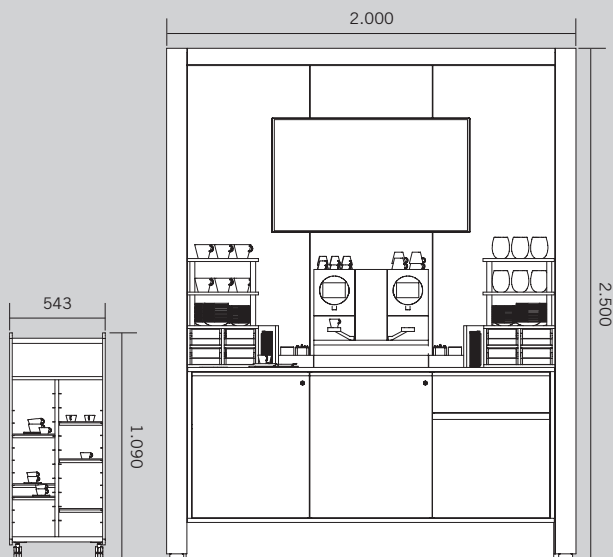

- ❶ **NOOXS Wandelement**
Nähere Informationen siehe Produktdatenblatt NOOXS.
- ❷ **NOOXS Technischelement**
mit Kabelausschlag und Fuge in Höhe 1.650 mm für Verkabelung und bauseitiger Zuleitung
- ❸ **LED Lichtdecke** (optional)
- ❹ **Display 48 Zoll** (optional)
- ❺ **Korpus**
mit Laden, Abfallbehälter, optional mit Kühlschrank
- ❻ **Regal**
mit Laden für Tabs
- ❼ **STUDIO Toolbox**
- ❽ **Kaffeemaschine**
Empfehlung: Nespresso Momento/Aquila *
- ❾ **Zubehör**
Tablets, Kaffeetassen*, Löffel* und Gläser*
- ❿ **Caddy** (optional)

ÜBERSICHT & DIMENSIONEN

COFFEE NOOXS HIGH

NOOXS Classic

NOOXS Corner

COFFEE NOOXS LOW

NOOXS Classic

NOOXS Corner

Bei den NOOXS Höhen handelt es sich um Vorschlagswerte. Der Korpus besitzt fixe Maße.