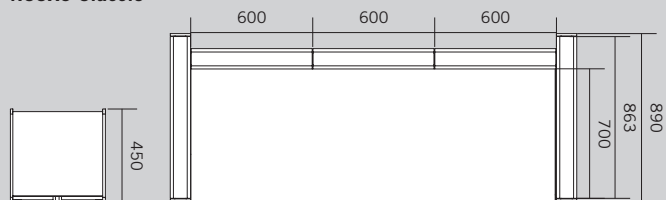

- ❶ **NOOXS Wandelement**
Nähere Informationen siehe Produktdatenblatt NOOXS.
- ❷ **NOOXS Technischelement**
mit Kabelausschlag und Fuge in Höhe 1.650 mm für Verkabelung und bauseitiger Zuleitung
- ❸ **LED Lichtdecke** (optional)
- ❹ **Display 48 Zoll** (optional)
- ❺ **Korpus**
mit Laden, Abfallbehälter, optional mit Kühlschrank
- ❻ **Regal**
mit Laden für Tabs
- ❼ **STUDIO Toolbox**
- ❽ **Kaffeemaschine**
Empfehlung: Nespresso Momento/Aquila *
- ❾ **Zubehör**
Tablets, Kaffeetassen*, Löffel* und Gläser*
- ❿ **Caddy** (optional)

ÜBERSICHT & DIMENSIONEN

COFFEE NOOXS HIGH

NOOXS Classic

NOOXS Corner

COFFEE NOOXS LOW

NOOXS Classic

NOOXS Corner

Bei den NOOXS Höhen handelt es sich um Vorschlagswerte. Der Korpus besitzt fixe Maße.