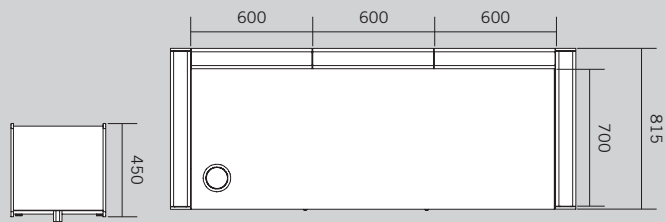

ÜBERSICHT & DIMENSIONEN

COFFEE NOOXS HIGH

NOOXS Classic

NOOXS Corner

COFFEE NOOXS LOW

NOOXS Classic

NOOXS Corner

Bei den NOOXS Höhen handelt es sich um Vorschlagswerte. Der Korpus besitzt fixe Maße.