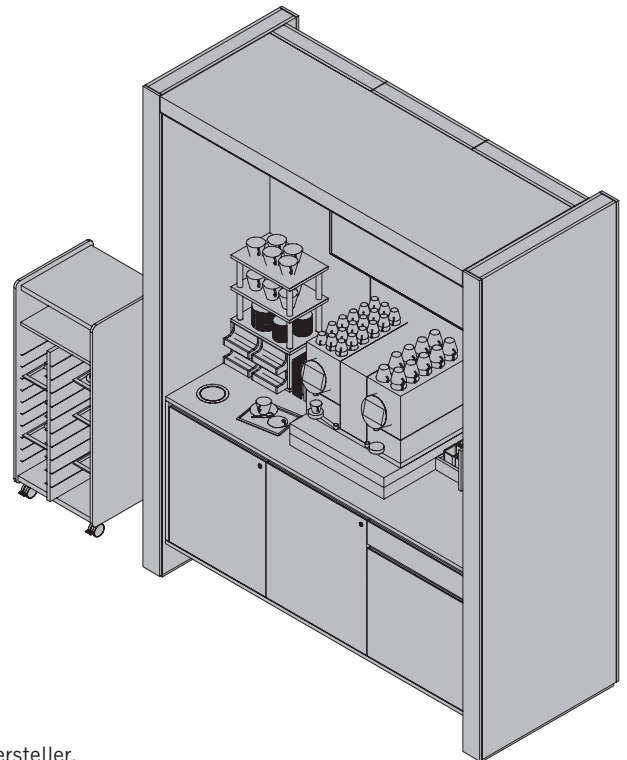

COFFEE NOOXS

Für das informelle Zusammentreffen und den produktiven Austausch eignen sich sogenannte Zonen für „Kollaboration und Interaktion“. Besonders durch das Schaffen eines gut geplanten und perfekt ausgestatteten Bereichs für die Kaffeepause lässt sich eine neue Art der Gesprächsfindung fördern. Coffee NOOXS erfüllt diese Bedürfnisse und bietet eine optimale Lösung zur Integration der Kaffeemaschine in das Office Setting. Ausgestattet mit einem Stromanschluss und einem Wassertank kann Coffee NOOXS freistehend und ohne in die Bausubstanz einzugreifen eingesetzt werden.

Bei Bedarf kann es daher mit geringem Aufwand an einem neuen Ort platziert werden. Durch die attraktive One-Block-Optik sind Kühlschrank sowie weitere Support-Funktionen im Korpus des Coffee NOOXS verborgen. Tassen und Gläser können formschön in den dafür eigens geplanten Boards und Ablagen positioniert werden, das bereits gebrauchte Geschirr verschwindet auf kleinen Tablets in einem mobilen Caddy. Der integrierte Widescreen kann für wichtige Botschaften und News genutzt werden, sowie um wichtige Markenwerte zu kommunizieren.

- ❶ **NOOXS Wandelement**
Nähere Informationen siehe Produktdatenblatt NOOXS.
- ❷ **NOOXS Technischelement**
mit Kabelausschlag und Fuge in Höhe 1.650 mm für Verkabelung und bauseitiger Zuleitung
- ❸ **LED Lichtdecke** (optional)
- ❹ **Display 48 Zoll** (optional)
- ❺ **Korpus**
mit Laden, Abfallbehälter, optional mit Kühlschrank
- ❻ **Regal**
mit Laden für Tabs
- ❼ **STUDIO Toolbox**
- ❽ **Kaffeemaschine**
Empfehlung: Nespresso Momento/Aquila *
- ❾ **Zubehör**
Tablets, Kaffeetassen*, Löffel* und Gläser*
- ❿ **Caddy** (optional)

ÜBERSICHT & DIMENSIONEN

COFFEE NOOXS HIGH

NOOXS Classic

NOOXS Corner

COFFEE NOOXS LOW

NOOXS Classic

NOOXS Corner

Bei den NOOXS Höhen handelt es sich um Vorschlagswerte. Der Korpus besitzt fixe Maße.