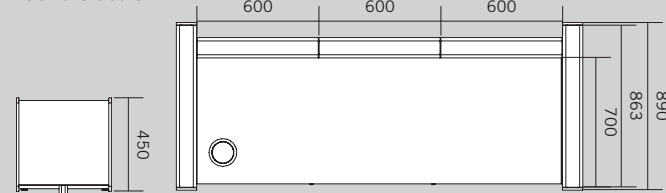

ÜBERSICHT & DIMENSIONEN

COFFEE NOOXS HIGH

NOOXS Classic

NOOXS Corner

COFFEE NOOXS LOW

NOOXS Classic

NOOXS Corner

Bei den NOOXS Höhen handelt es sich um Vorschlagswerte. Der Korpus besitzt fixe Maße.