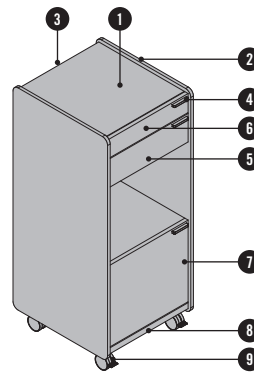

SIDE_S Caddy