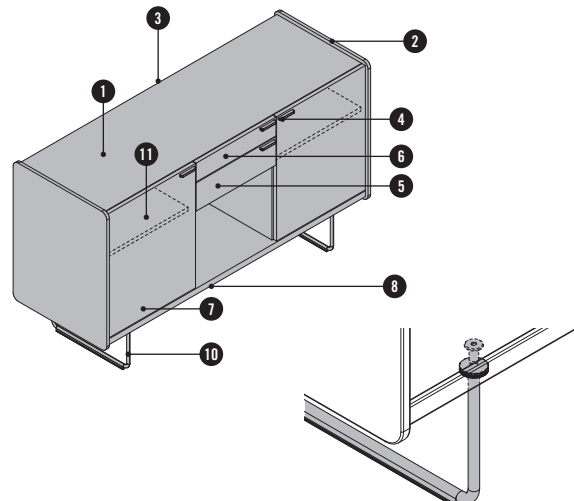

SIDE_S Backboard

Ajustement du piètement traîneau