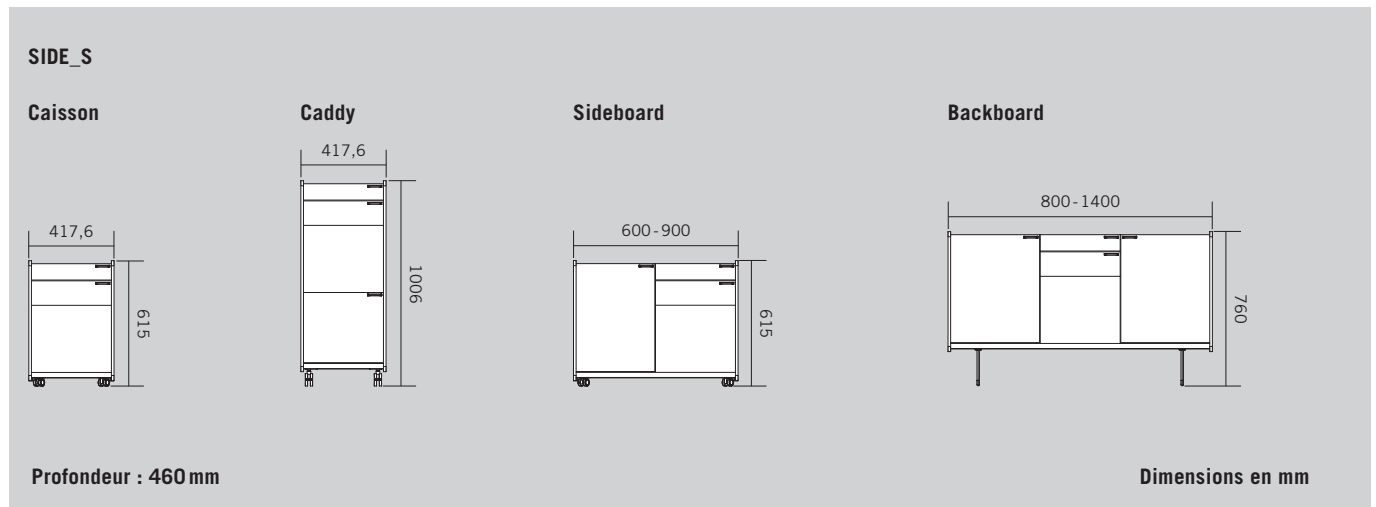

## DESCRIPTION DU PRODUIT

- ❶ **Top** : panneau en particules fines de 25 mm, surfacé mélaminé
- ❷ **Parement extérieur latéral** : contreplaqué de 12 mm, ébénisterie
- ❸ **Dos** : panneau en particules fines de 16 mm, surfacé mélaminé
- ❹ **Poignée** : au choix en aluminium WI blanc ou SZ noir
- ❺ **Tiroir bas** : panneau en particules fines de 16 mm, surfacé mélaminé
- ❻ **Plumier extensible** : panneau en particules fines de 16 mm, surfacé mélaminé
- ❼ **Porte battante** : panneau en particules fines de 16 mm, surfacé mélaminé
- ❽ **Fond** : panneau en particules fines de 25 mm, surfacé mélaminé
- ❾ **Roulettes** : souples ou dures, au choix (uniquement pour SIDE\_S caisson/Sideboard)
- ❿ **Pièment traîneau** : avec patins, en chrome, ajustables
- ⓫ **Étagères**

### SIDE\_S Sideboard

## APERCU & DIMENSIONS