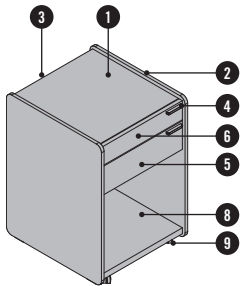

DESCRIPTION DU PRODUIT

- ❶ **Top** : panneau en particules fines de 25 mm, surfacé mélaminé
- ❷ **Parement extérieur latéral** : contreplaqué de 12 mm, ébénisterie
- ❸ **Dos** : panneau en particules fines de 16 mm, surfacé mélaminé
- ❹ **Poignée** : au choix en aluminium WI blanc ou SZ noir
- ❺ **Tiroir bas** : panneau en particules fines de 16 mm, surfacé mélaminé
- ❻ **Plumier extensible** : panneau en particules fines de 16 mm, surfacé mélaminé
- ❼ **Porte battante** : panneau en particules fines de 16 mm, surfacé mélaminé
- ❽ **Fond** : panneau en particules fines de 25 mm, surfacé mélaminé
- ❾ **Roulettes** : souples ou dures, au choix (uniquement pour SIDE_S caisson/Sideboard)
- ❿ **Pièment traîneau** : avec patins, en chrome, ajustables
- ⓫ **Étagères**

Les tiroirs et les portes sont amortis. Le dos et la façade sont toujours réalisés de la même couleur.

SIDE_S caisson