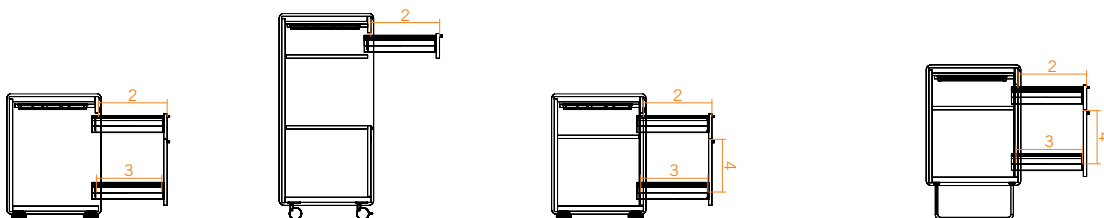

Extraction totale

- 1 Longueur d'extraction : 244 mm
- 2 Longueur d'extraction : 334 mm
- 3 Profondeur utile : 332 mm
- 4 Profondeur utile : 261 mm