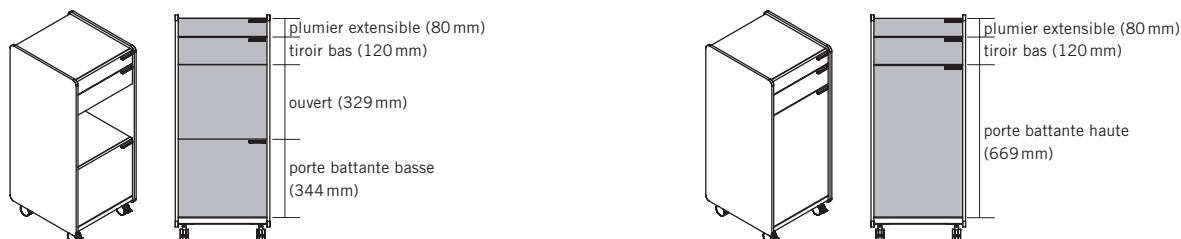

OPTIONS

VERSIONS DISPONIBLES

Caisson

Caddy¹

Sideboard¹

Backboard

¹ Au choix sur charnière à gauche ou à droite (tenir compte de la position de la serrure du plumier extensible).