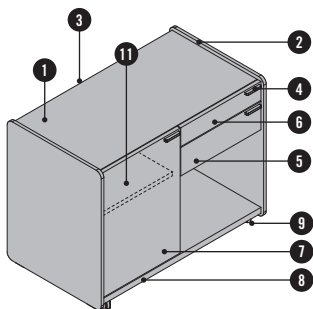

SIDE_S Sideboard