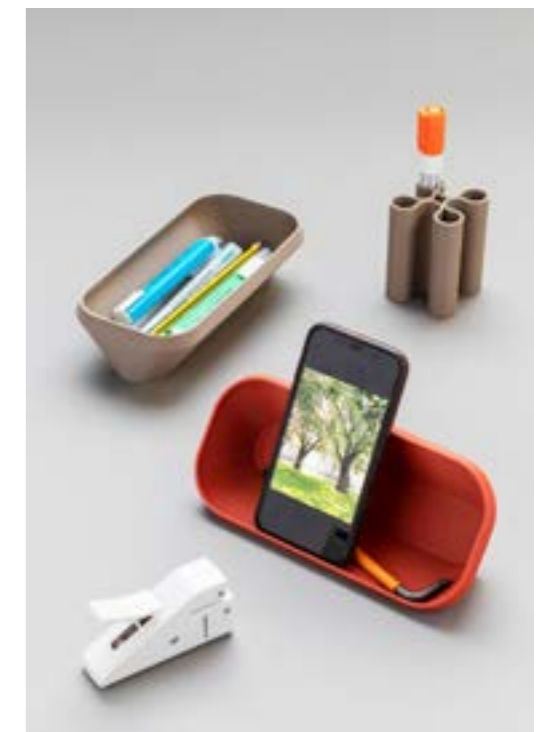

POTS

Die Pen Holders sind in verschiedenen Ausführungen erhältlich: die klassischen Pen Pots, Stifthalter mit Innenhohraum und Außenrillen zur Aufbewahrung von Stiften, sowie die Whiteboard Pots, bei denen Marker außen eingerastet oder in die Vertiefungen gelegt werden können. Die Duo Pots und Trio Pots eignen sich ideal zur Aufbewahrung von Kleinteilen wie Stiften, Magneten und persönlichen Gegenständen. Das ovale Pen Tray bietet genügend Platz für die Aufbewahrung kleiner Gegenstände und kann auch als Telefonhalterung verwendet werden.

- Pen Pot: 82 x 82 x 82 mm
- Whiteboard Pot: 76 x 76 x 82 mm
- Duo Pot: 64 x 128 x 82 mm
- Trio Pot: 165 x 152 x 35 mm
- Pen Tray: 100 x 210 x 51 mm