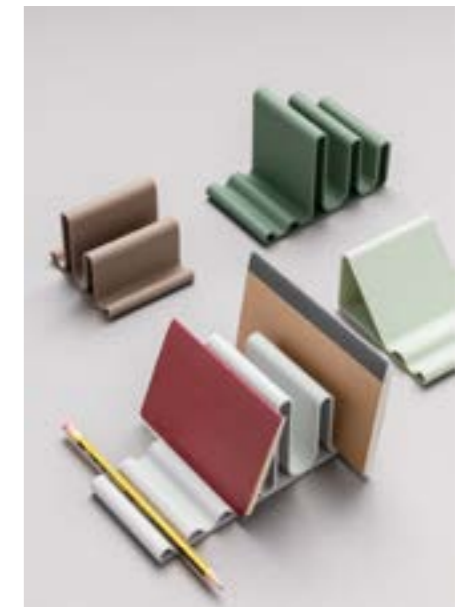

STANDS

In bunten Aufstellern können persönliche Gegenstände wie Notizblöcke und Stifte verwahrt werden, außerdem eignen sie sich als Halterung für Handys und Tablets. Die Stands aus dem bFRIENDS Produktportfolio sind in vier unterschiedlichen Größen verfügbar, von XS bis L, je nach Platzbedarf.

- Stand XS: 82 x 105 x 57 mm
- Stand S: 82 x 92 x 69 mm
- Stand M: 82 x 137 x 91 mm
- Stand L: 82 x 189 x 91 mm