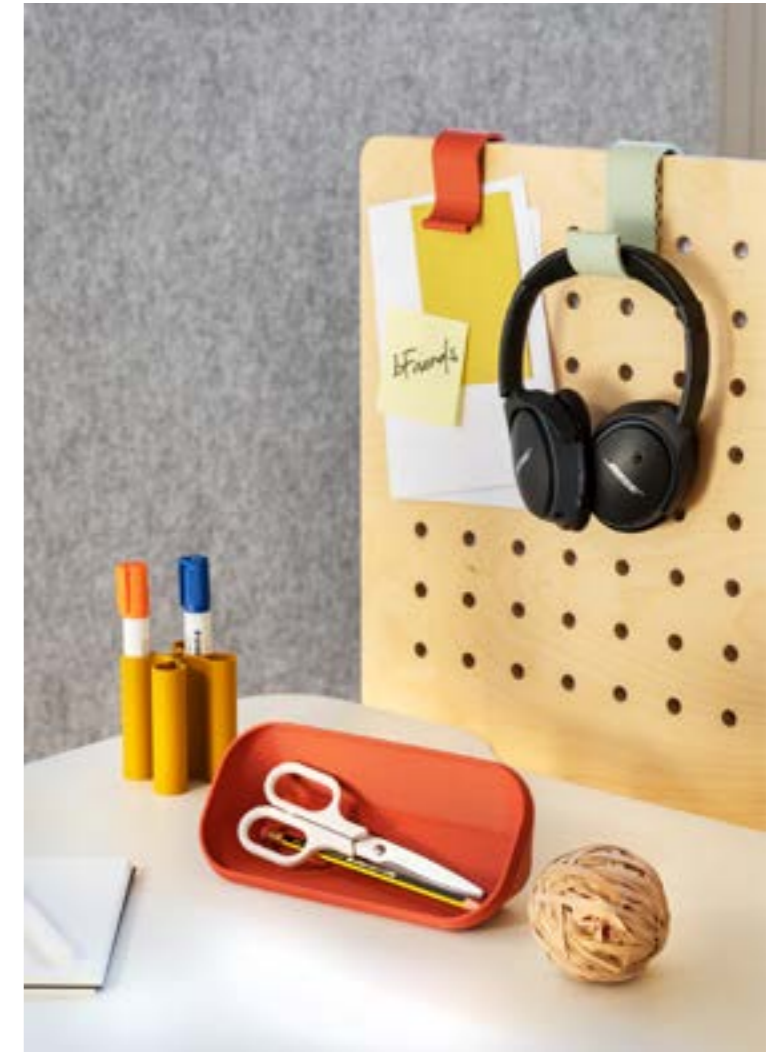

POTS

Die Pen Holders sind in verschiedenen Ausführungen erhältlich: die klassischen Pen Pots, Stifthalter mit Innenhohraum und Außenrillen zur Aufbewahrung von Stiften, sowie die Whiteboard Pots, bei denen Marker außen eingerastet oder in die Vertiefungen gelegt werden können. Die Duo Pots und Trio Pots eignen sich ideal zur Aufbewahrung von Kleinteilen wie Stiften, Magneten und persönlichen Gegenständen. Das ovale Pen Tray bietet genügend Platz für die Aufbewahrung kleiner Gegenstände und kann auch als Telefonhalterung verwendet werden.

- Pen Pot: 82 x 82 x 82 mm
- Whiteboard Pot: 76 x 76 x 82 mm
- Duo Pot: 64 x 128 x 82 mm
- Trio Pot: 165 x 152 x 35 mm
- Pen Tray: 100 x 210 x 51 mm