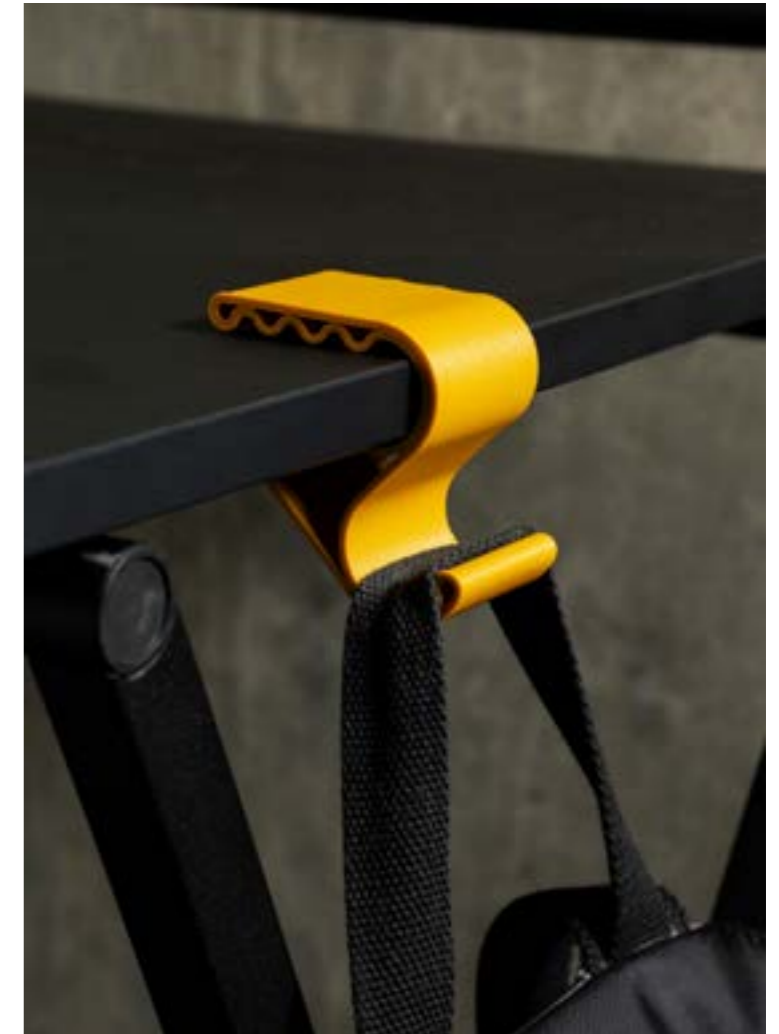

ATTACHMENTS

Das Produktportfolio der bFRIENDS wird durch unterschiedliche Haken und Clips abgerundet. Die Screen Hooks ermöglichen einen aufgeräumten Arbeitsplatz, da sich hier Kopfhörer am Bildschirm, oder an Abschirmungselementen befestigen lassen. Die Screen Clips werden wiederum direkt auf den Bildschirm geschoben, um loses Papier und Notizen daran zu befestigen.

Die Table Hooks werden direkt an der Tischoberfläche angebracht und ermöglichen es Rucksäcke und Handtaschen aufzuhängen, für einen ordentlichen und freien Fußraum.

- Screen Hook 19: 45 x 76 x 85 mm
- Screen Hook 38: 45 x 91 x 93 mm
- Screen Hook 50: 45 x 102 x 110 mm

- Screen Clip 19: 45 x 47 x 68 mm
- Screen Clip 38: 45 x 60 x 72 mm

- Table Hook 13: 45 x 68 x 65 mm
- Table Hook 16: 45 x 69 x 67 mm
- Table Hook 19: 45 x 69 x 71 mm
- Table Hook 25: 45 x 69 x 77 mm