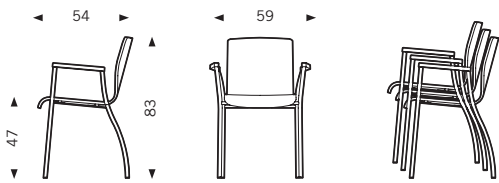

Schale aus Schichtholz. Buche oder Ahorn furniert oder decklackiert – optional mit Sichtholzkante. Vollpolsterung, Stoff oder Leder.

Fußgestell aus Stahlrohr. Chrom, Chrom matt, aluminiumfarben oder schwarz pulverbeschichtet. Durchmesser 22 mm. Akustikgleiter. Optional Armlehnen Massivholz in allen Buche Farbtönen, decklackiert oder Ahorn natur. Stapelbar. Transportwagen, Stapelwagen. Reihenverbindung. Nummerierung für Reihen und Sitze. Schreibtislar.

Laminated wood shell, available in beech wood or maple veneer. Melamine coated or top coated, with optional visible wood edging. Full upholstery in fabric or leather.

Tubular steel frame. Chrome, chrome matte, aluminium or black powder coated. 22 mm in diameter. Acoustic glides. Wooden armrests are available in all shades of beech wood, top coated or maple nature. Stackable. Row linkage, seat numbering, transport and stacking carts are available, and an attached writing board.

Kizz. Vierfuß-Gestell mit Armlehne.
Kizz. Four-leg frame with armrest.

Reihenverbindung mit Armlehne.
Row linkage with armrests.

Detail Reihenverbindung.
Link facility.

Kizz. Vierfuß-Gestell ohne Armlehne.
Kizz. Four-leg frame without armrest.