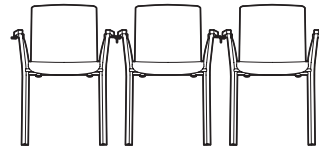

Schale aus Schichtholz. Buche oder Ahorn furniert oder decklackiert – optional mit Sichtholzkante. Vollpolsterung, Stoff oder Leder.

Fußgestell aus Stahlrohr. Chrom, Chrom matt, aluminiumfarben oder schwarz pulverbeschichtet. Durchmesser 22 mm. Akustikgleiter. Optional Armlehnen Massivholz in allen Buche Farbtönen, decklackiert oder Ahorn natur. Stapelbar. Transportwagen, Stapelwagen. Reihenverbindung. Nummerierung für Reihen und Sitze. Schreibtislar.

Design: Johannes Karl, Christian Kreiner

KIZZ.

An office all-rounder that is simple pleasure. A seating classic, organically formed with softly shaped armrests and frame.

A chair with an elegant flair which projects lightness and transparency.

Laminated wood shell, available in beech wood or maple veneer. Melamine coated or top coated, with optional visible wood edging. Full upholstery in fabric or leather.

Tubular steel frame. Chrome, chrome matte, aluminium or black powder coated. 22 mm in diameter. Acoustic glides. Wooden armrests are available in all shades of beech wood, top coated or maple nature. Stackable. Row linkage, seat numbering, transport and stacking carts are available, and an attached writing board.

Kizz. Vierfuß-Gestell mit Armlehne.
Kizz. Four-leg frame with armrest.

Reihenverbindung mit Armlehne.
Row linkage with armrests.

Detail Reihenverbindung.
Link facility.

Kizz. Vierfuß-Gestell ohne Armlehne.
Kizz. Four-leg frame without armrest.