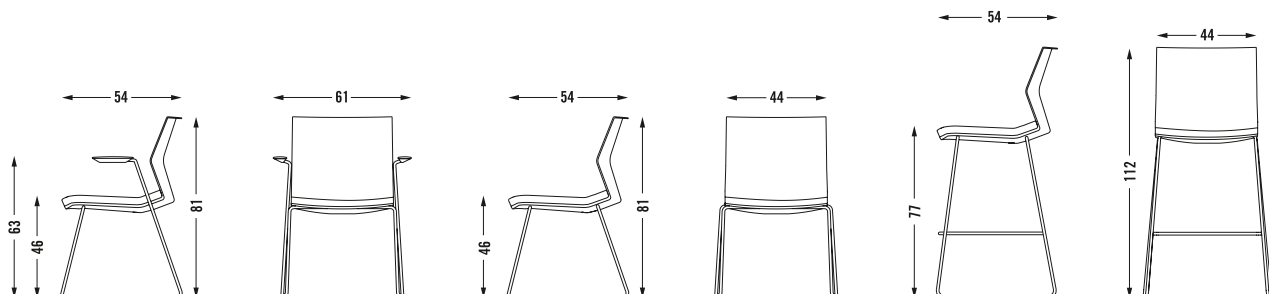

Kunststoffschale aus glasfaserverstärktem Polypropylen mit Mono-Sandwichkern, optional mit Stoff gepolstert. Sitzpolster wahlweise mit Stoff- oder Lederbezug. Farbauswahl Bene Spectrum. Kufengestell aus Stahldraht in Chrom, Chrom matt, pulverbeschichtet schwarz oder aluminiumfarben, Durchmesser 12 mm. Stuhl mit oder ohne Armlehnen. Kunststoff schwarz, graphitgrau oder weiß. Stapelbar. Optional mit Gleitern, Reihenverbindung, Nummerierung für Sitze und Reihen.

Plastic seat shell made of polypropylene with mono-sandwich core, optionally upholstered with fabric. Seat available with fabric or leather upholstered. Bene Spectrum colour range. Steel wire skid frame in chrome, chrome matt, powder-coated in black or aluminium, 12 mm diameter. Chair with or without armrests. Black, graphite grey or white plastic. Stackable. Optional with glides, row connection, numbering for seats and rows.

Barstuhl mit Fußstütze ohne Armlehnen, nicht stapelbar. Optional mit Gleitern.

Bar chair with footrest and without armrests, not stackable. Optionally with glides.

www.bene.com/b_side/de

www.bene.com/b_side

B_SIDE, DREI VARIANTEN / B_SIDE, 3 STYLES

—1

—2

—3

- 1 Sitzplatznummerierung
Seat numbers
- 2 Reihenummerierung, aufsteckbar
Row numbers, attachable
- 3 Reihenverbindung
Row connection

ÖKOLOGISCHE STANDARDS