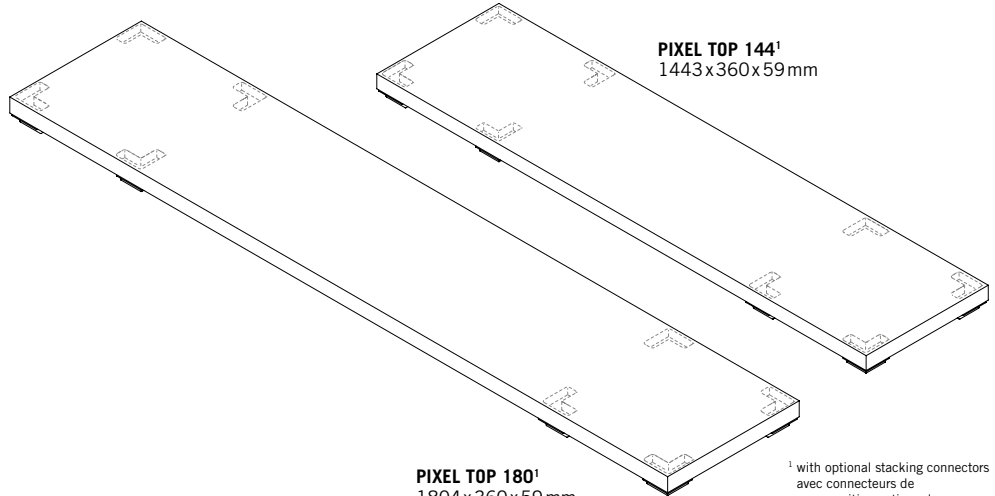

PIXEL BOX WITH FOUR OPENINGS
PIXEL BOX AVEC QUATRE OUVERTURES
360x360x381 mm

PIXEL POD
360x360x198 mm

PIXEL PAD
320x320x20 mm

PIXEL SOFT PAD
320x320x40 mm

PIXEL TOP 19 MM
360x360x40 mm

PIXEL TOP 38 MM¹
360x360x59 mm