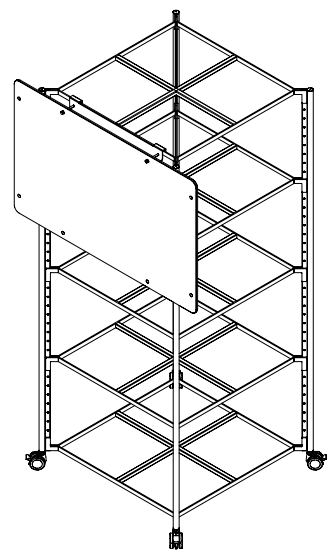

PIXEL RACK

PIXEL Rack fournit une structure permettant de créer instantanément un espace de projet composé de divers éléments PIXEL pour offrir tables et assises variées. Les modules PIXEL trouvent facilement leur place sur le PIXEL Rack tout en restant rapidement accessibles. PIXEL Rack peut également jouer le rôle de séparateur d'espace ou servir à fixer un tableau blanc. Les possibilités sont infinies. Des modules Rack plus petits offrent une solution mobile et pratique permettant de créer des compartiments de rangement parfaitement adaptés pour loger tous les outils de présentation.

«PIXEL RACK: DES ÉLÉMENTS POUR ENCORE PLUS DE FLEXIBILITÉ AU TRAVAIL.»

PIXEL RACK M
820x460,5x564 mm
with PIXEL Rack Handle.
avec PIXEL Rack Poignée.

PIXEL RACK L
820x820x564 mm

PIXEL RACK L
820x820x1021 mm

PIXEL RACK L
820x820x1478 mm

PIXEL RACK M
820x460,5x1478 mm

PIXEL RACK M
820x460,5x1935 mm
with PIXEL whiteboard holder.
avec PIXEL fixation tableau blanc.

PIXEL RACK MEDIA
with Screen Holder
avec support d'écran

PIXEL WHITEBOARD
Can be attached horizontally or vertically
in combination with the whiteboard
holder.

PIXEL TABLEAU BLANC
Montage horizontal ou vertical avec
la fixation pour tableau blanc.

PIXEL TOWER VERSION 1