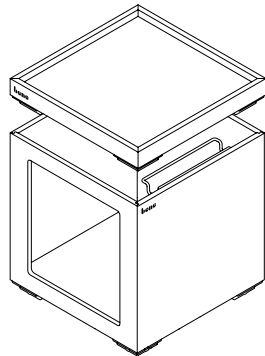

Grâce à PIXEL Rack, il est maintenant encore plus facile de créer rapidement des espaces destinés au travail de projet en équipe. Les extensions « Rack » fournissent une structure permettant de créer rapidement et facilement un espace de projet composé de divers modules PIXEL, pour offrir tables et assises variées, et de les ranger. En outre, PIXEL Rack peut également servir d'élément structurant l'espace.

PIXEL POD
360x360x198 mm

PIXEL WHEEL TRAY M
721x360x198 mm

The **PIXEL WHEEL TRAY** gives the settings additional mobility.

Le **PIXEL MOBILE TRAY** permet de configurer un espace encore plus agile.

FITS IN
EVERY TEAM.

PIXEL TOP

Table top thickness 19mm or 38mm.
Épaisseur des plateaux 19mm ou 38mm.

PIXEL TRAY

PIXEL BOX

Basic element of the PIXEL by Bene series. Made from unprocessed pine plywood, with or without side openings for creating storage space. Carrying handles allow lateral connections between two boxes by simply flipping them up.