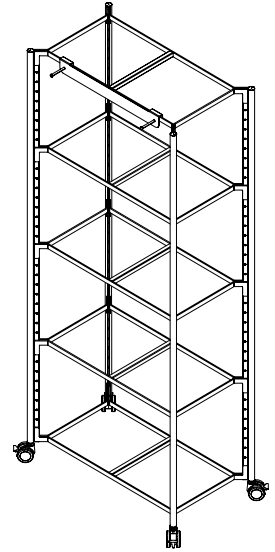

PIXEL RACK

PIXEL Rack fournit une structure permettant de créer instantanément un espace de projet composé de divers éléments PIXEL pour offrir tables et assises variées. Les modules PIXEL trouvent facilement leur place sur le PIXEL Rack tout en restant rapidement accessibles. PIXEL Rack peut également jouer le rôle de séparateur d'espace ou servir à fixer un tableau blanc. Les possibilités sont infinies. Des modules Rack plus petits offrent une solution mobile et pratique permettant de créer des compartiments de rangement parfaitement adaptés pour loger tous les outils de présentation.

«PIXEL RACK: DES ÉLÉMENTS POUR ENCORE PLUS DE FLEXIBILITÉ AU TRAVAIL.»

PIXEL RACK M
820x460,5x564 mm
with PIXEL Rack Handle.
avec PIXEL Rack Poignée.

PIXEL RACK L
820x820x564 mm

PIXEL RACK L
820x820x1021 mm

PIXEL RACK L
820x820x1478 mm

PIXEL RACK M
820x460,5x1478 mm

PIXEL RACK M
820x460,5x1935 mm
with PIXEL whiteboard holder.
avec PIXEL fixation tableau blanc.

PIXEL RACK MEDIA
with Screen Holder
avec support d'écran

PIXEL WHITEBOARD
Can be attached horizontally or vertically
in combination with the whiteboard
holder.

PIXEL TABLEAU BLANC
Montage horizontal ou vertical avec
la fixation pour tableau blanc.

PIXEL TOWER VERSION 1