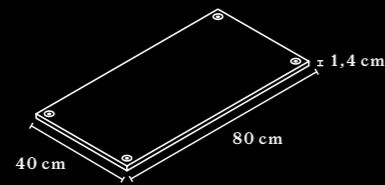

STUDIO ACCESSORIES

ÜBERSICHT & MASSE OVERVIEW & DIMENSIONS

REGALBODEN
SHELF BOTTOM