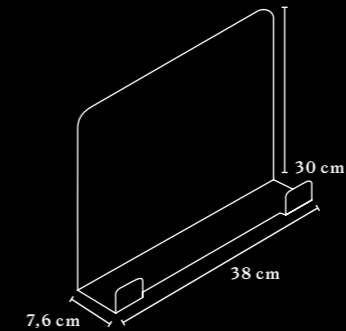

PANEEL
PANEL

MAGNETBOARD
MAGNETIC BOARD