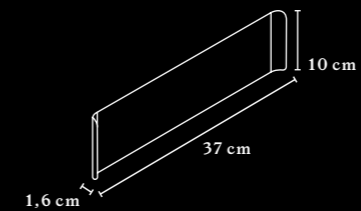

TISCHPLATTEN & KANTEN TABLETOPS & EDGES

DOUBLE TOP

SINGLE TOP

ÜBERSICHT & MASSE OVERVIEW & DIMENSIONS

ARBEITSTISCH WORKTABLE

Tischhöhe 75 cm
Table height 75 cm

Der Arbeitstisch mit Double Top kann optional mit einer Organisationsleiste ausgestattet werden.
Worktables with a Double Top can be fitted with an optional organisation board.

STUDIO SHELVING SYSTEM

ÜBERSICHT & MASSE OVERVIEW & DIMENSIONS

AUFBAU CONSTRUCTION

Max. Höhe für freistehendes Regal: 181cm
Max. Höhe für Sideboard mit Wandanbindung: 181cm
Max. Höhe für Sideboard ohne Wandanbindung: 146cm
Max. height for free-standing shelves: 181cm
Max. height for wall-mounted sideboard: 181cm
Max. height for non-wall-mounted sideboard: 146cm

STUDIO ACCESSORIES

ÜBERSICHT & MASSE OVERVIEW & DIMENSIONS

REGALBODEN
SHELF BOTTOM

REGALBODEN MIT RÜCKENLEISTE
SHELF BOTTOM WITH BACKREST

REGALABLAGE
SHELVING UNIT

ABLAGEFACH
SHELVING UNIT SHELF

KORPUS OFFEN
OPEN CARCASS

KORPUS GESCHLOSSEN
CLOSED CARCASS

Optional sperrbar, ohne Griffmulde.
Locking option available, without recess.

MAGNETBOARD
MAGNETIC BOARD

PANEEL
PANEL

STAUHAUM BUCHSTÜTZE
BOOKEND STORAGE

TRAY*
TRAY*

* Nur in FENIX NTM® erhältlich
* Only available in FENIX NTM®