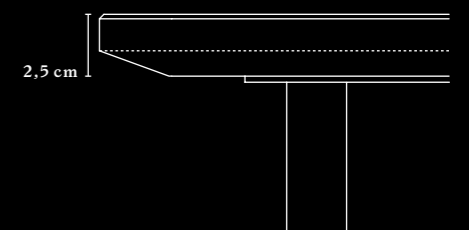

SWING

STUDIO SWING
MIT DOUBLE TOP
STUDIO SWING
WITH DOUBLE TOP

STUDIO SWING
MIT SINGLE TOP
STUDIO SWING
WITH SINGLE TOP

FACT

STUDIO FACT
MIT DOUBLE TOP
STUDIO FACT
WITH DOUBLE TOP

STUDIO FACT
MIT SINGLE TOP
STUDIO FACT
WITH SINGLE TOP

TISCHPLATTEN & KANTEN TABLETOPS & EDGES

DOUBLE TOP

SINGLE TOP

ÜBERSICHT & MASSE OVERVIEW & DIMENSIONS

ARBEITSTISCH WORKTABLE

Tischhöhe 75 cm
Table height 75 cm

Der Arbeitstisch mit Double Top kann optional mit einer Organisationsleiste ausgestattet werden.
Worktables with a Double Top can be fitted with an optional organisation board.

SINGLE TOP

BESPRECHUNGS- TISCH MEETING TABLE

Der Besprechungstisch ist nur mit Double Top erhältlich und immer mit der Organisationsleiste ausgestattet.
Meeting tables are only available with the Double Top and are always fitted with an organisation board.

STUDIO SHELVING SYSTEM

ÜBERSICHT & MASSE OVERVIEW & DIMENSIONS

AUFBAU CONSTRUCTION

Max. Höhe für freistehendes Regal: 181cm
Max. Höhe für Sideboard mit Wandanbindung: 181cm
Max. Höhe für Sideboard ohne Wandanbindung: 146cm
Max. height for free-standing shelves: 181cm
Max. height for wall-mounted sideboard: 181cm
Max. height for non-wall-mounted sideboard: 146cm