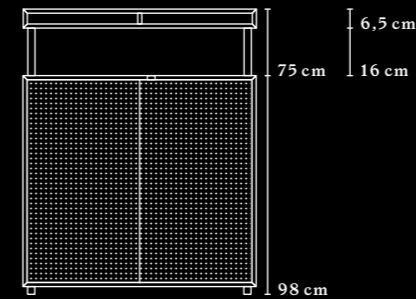

TISCHPLATTEN & KANTEN TABLETOPS & EDGES

DOUBLE TOP

SINGLE TOP

ÜBERSICHT & MASSE OVERVIEW & DIMENSIONS

ARBEITSTISCH WORKTABLE

Tischhöhe 75 cm
Table height 75 cm

Der Arbeitstisch mit Double Top kann optional mit einer Organisationsleiste ausgestattet werden.
Worktables with a Double Top can be fitted with an optional organisation board.

SINGLE TOP

BESPRECHUNGS- TISCH MEETING TABLE

Der Besprechungstisch ist nur mit Double Top erhältlich und immer mit der Organisationsleiste ausgestattet.
Meeting tables are only available with the Double Top and are always fitted with an organisation board.

STUDIO SHELVING SYSTEM

ÜBERSICHT & MASSE OVERVIEW & DIMENSIONS

AUFBAU CONSTRUCTION

Max. Höhe für freistehendes Regal: 181cm
Max. Höhe für Sideboard mit Wandanbindung: 181cm
Max. Höhe für Sideboard ohne Wandanbindung: 146cm
Max. height for free-standing shelves: 181cm
Max. height for wall-mounted sideboard: 181cm
Max. height for non-wall-mounted sideboard: 146cm