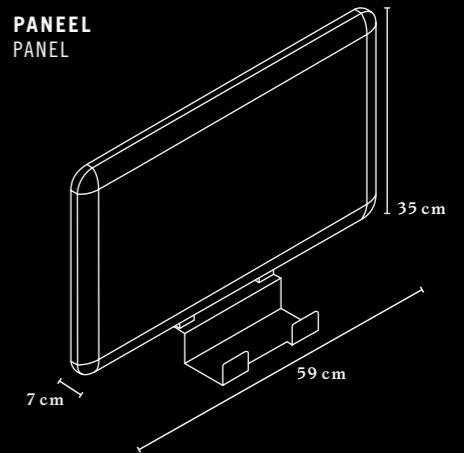

STUDIO SHELVING SYSTEM

ÜBERSICHT & MASSE OVERVIEW & DIMENSIONS

AUFBAU CONSTRUCTION

Max. Höhe für freistehendes Regal: 181cm
Max. Höhe für Sideboard mit Wandanbindung: 181cm
Max. Höhe für Sideboard ohne Wandanbindung: 146cm
Max. height for free-standing shelves: 181cm
Max. height for wall-mounted sideboard: 181cm
Max. height for non-wall-mounted sideboard: 146cm

KORPUS GESCHLOSSEN
CLOSED CARCASS

Optional sperrbar, ohne Griffmulde.
Locking option available, without recess.

MAGNETBOARD
MAGNETIC BOARD

PANEEL
PANEL

STAUHAUM BUCHSTÜTZE
BOOKEND STORAGE

TRAY*
TRAY*

* Nur in FENIX NTM® erhältlich
* Only available in FENIX NTM®