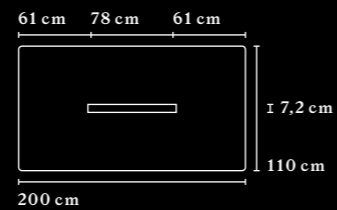

SWING

STUDIO SWING
MIT DOUBLE TOP
STUDIO SWING
WITH DOUBLE TOP

STUDIO SWING
MIT SINGLE TOP
STUDIO SWING
WITH SINGLE TOP

FACT

STUDIO FACT
MIT DOUBLE TOP
STUDIO FACT
WITH DOUBLE TOP

STUDIO FACT
MIT SINGLE TOP
STUDIO FACT
WITH SINGLE TOP

TISCHPLATTEN & KANTEN TABLETOPS & EDGES

DOUBLE TOP

SINGLE TOP

ÜBERSICHT & MASSE OVERVIEW & DIMENSIONS

ARBEITSTISCH WORKTABLE

Tischhöhe 75 cm
Table height 75 cm

Der Arbeitstisch mit Double Top kann optional mit einer Organisationsleiste ausgestattet werden.
Worktables with a Double Top can be fitted with an optional organisation board.

SINGLE TOP

BESPRECHUNGS- TISCH MEETING TABLE

Der Besprechungstisch ist nur mit Double Top erhältlich und immer mit der Organisationsleiste ausgestattet.
Meeting tables are only available with the Double Top and are always fitted with an organisation board.

STUDIO SHELVING SYSTEM

ÜBERSICHT & MASSE OVERVIEW & DIMENSIONS

AUFBAU CONSTRUCTION

Max. Höhe für freistehendes Regal: 181cm
Max. Höhe für Sideboard mit Wandanbindung: 181cm
Max. Höhe für Sideboard ohne Wandanbindung: 146cm
Max. height for free-standing shelves: 181cm
Max. height for wall-mounted sideboard: 181cm
Max. height for non-wall-mounted sideboard: 146cm