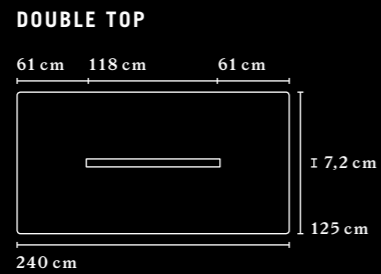

SWING

STUDIO SWING
MIT DOUBLE TOP
STUDIO SWING
WITH DOUBLE TOP

STUDIO SWING
MIT SINGLE TOP
STUDIO SWING
WITH SINGLE TOP

FACT

STUDIO FACT
MIT DOUBLE TOP
STUDIO FACT
WITH DOUBLE TOP

STUDIO FACT
MIT SINGLE TOP
STUDIO FACT
WITH SINGLE TOP

TISCHPLATTEN & KANTEN TABLETOPS & EDGES

DOUBLE TOP

SINGLE TOP

ÜBERSICHT & MASSE OVERVIEW & DIMENSIONS

ARBEITSTISCH WORKTABLE

Tischhöhe 75 cm
Table height 75 cm

Der Arbeitstisch mit Double Top kann optional mit einer Organisationsleiste ausgestattet werden.
Worktables with a Double Top can be fitted with an optional organisation board.

SINGLE TOP

BESPRECHUNGS- TISCH MEETING TABLE

Der Besprechungstisch ist nur mit Double Top erhältlich und immer mit der Organisationsleiste ausgestattet.
Meeting tables are only available with the Double Top and are always fitted with an organisation board.

STUDIO SHELVING SYSTEM

ÜBERSICHT & MASSE OVERVIEW & DIMENSIONS

AUFBAU CONSTRUCTION

Max. Höhe für freistehendes Regal: 181cm
Max. Höhe für Sideboard mit Wandanbindung: 181cm
Max. Höhe für Sideboard ohne Wandanbindung: 146cm
Max. height for free-standing shelves: 181cm
Max. height for wall-mounted sideboard: 181cm
Max. height for non-wall-mounted sideboard: 146cm