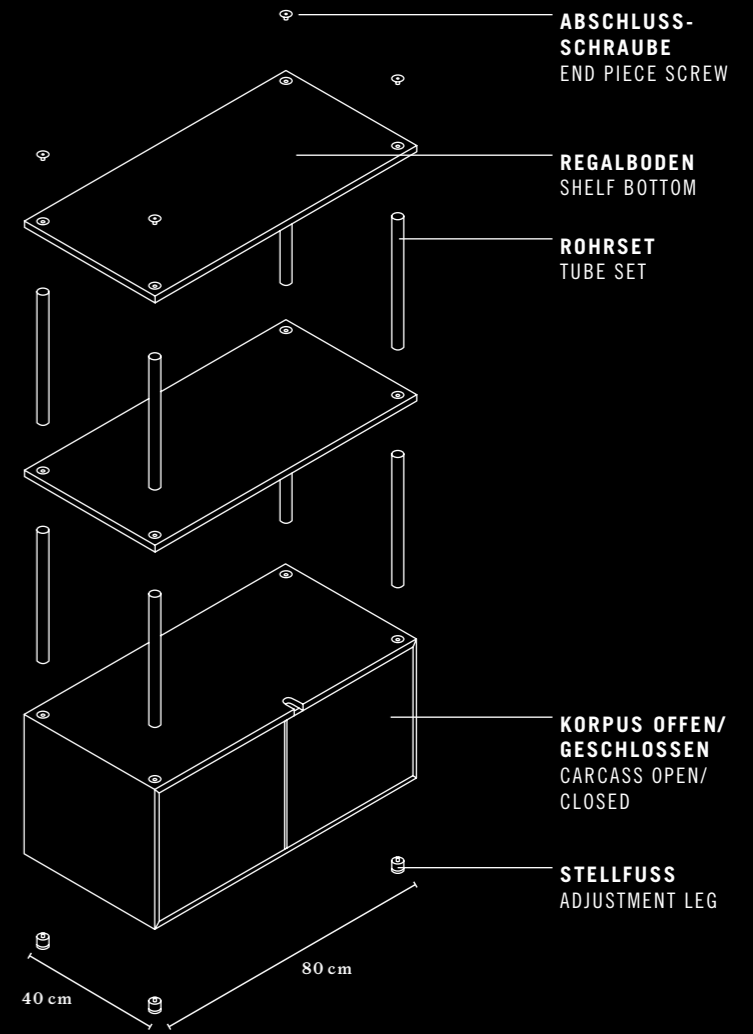

TISCHPLATTEN & KANTEN TABLETOPS & EDGES

DOUBLE TOP

SINGLE TOP

ÜBERSICHT & MASSE OVERVIEW & DIMENSIONS

ARBEITSTISCH WORKTABLE

Tischhöhe 75 cm
Table height 75 cm

Der Arbeitstisch mit Double Top kann optional mit einer Organisationsleiste ausgestattet werden.
Worktables with a Double Top can be fitted with an optional organisation board.

SINGLE TOP

BESPRECHUNGS- TISCH MEETING TABLE

Der Besprechungstisch ist nur mit Double Top erhältlich und immer mit der Organisationsleiste ausgestattet.
Meeting tables are only available with the Double Top and are always fitted with an organisation board.

STUDIO SHELVING SYSTEM

ÜBERSICHT & MASSE OVERVIEW & DIMENSIONS

AUFBAU CONSTRUCTION

Max. Höhe für freistehendes Regal: 181cm
Max. Höhe für Sideboard mit Wandanbindung: 181cm
Max. Höhe für Sideboard ohne Wandanbindung: 146cm
Max. height for free-standing shelves: 181cm
Max. height for wall-mounted sideboard: 181cm
Max. height for non-wall-mounted sideboard: 146cm