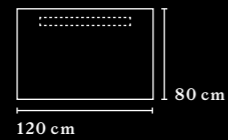

TISCHPLATTEN & KANTEN TABLETOPS & EDGES

DOUBLE TOP

SINGLE TOP

ÜBERSICHT & MASSE OVERVIEW & DIMENSIONS

ARBEITSTISCH WORKTABLE

Tischhöhe 75 cm
Table height 75 cm

Der Arbeitstisch mit Double Top kann optional mit einer Organisationsleiste ausgestattet werden.
Worktables with a Double Top can be fitted with an optional organisation board.

SINGLE TOP

BESPRECHUNGS- TISCH MEETING TABLE

Der Besprechungstisch ist nur mit Double Top erhältlich und immer mit der Organisationsleiste ausgestattet.
Meeting tables are only available with the Double Top and are always fitted with an organisation board.

STUDIO SHELVING SYSTEM

ÜBERSICHT & MASSE OVERVIEW & DIMENSIONS

AUFBAU CONSTRUCTION

Max. Höhe für freistehendes Regal: 181cm
Max. Höhe für Sideboard mit Wandanbindung: 181cm
Max. Höhe für Sideboard ohne Wandanbindung: 146cm
Max. height for free-standing shelves: 181cm
Max. height for wall-mounted sideboard: 181cm
Max. height for non-wall-mounted sideboard: 146cm