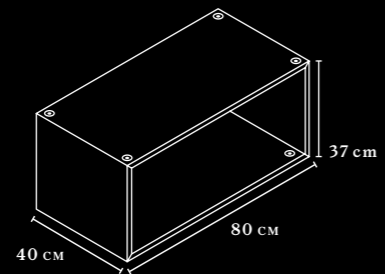

TISCHPLATTEN & KANTEN TABLETOPS & EDGES

DOUBLE TOP

SINGLE TOP

ÜBERSICHT & MASSE OVERVIEW & DIMENSIONS

ARBEITSTISCH WORKTABLE

Tischhöhe 75 cm
Table height 75 cm

Der Arbeitstisch mit Double Top kann optional mit einer Organisationsleiste ausgestattet werden.
Worktables with a Double Top can be fitted with an optional organisation board.

STUDIO SHELVING SYSTEM

ÜBERSICHT & MASSE OVERVIEW & DIMENSIONS

AUFBAU CONSTRUCTION

Max. Höhe für freistehendes Regal: 181cm
Max. Höhe für Sideboard mit Wandanbindung: 181cm
Max. Höhe für Sideboard ohne Wandanbindung: 146cm
Max. height for free-standing shelves: 181cm
Max. height for wall-mounted sideboard: 181cm
Max. height for non-wall-mounted sideboard: 146cm

STUDIO ACCESSORIES

ÜBERSICHT & MASSE OVERVIEW & DIMENSIONS

REGALBODEN
SHELF BOTTOM

REGALBODEN MIT RÜCKENLEISTE
SHELF BOTTOM WITH BACKREST

REGALABLAGE
SHELVING UNIT

ABLAGEFACH
SHELVING UNIT SHELF

KORPUS OFFEN
OPEN CARCASS