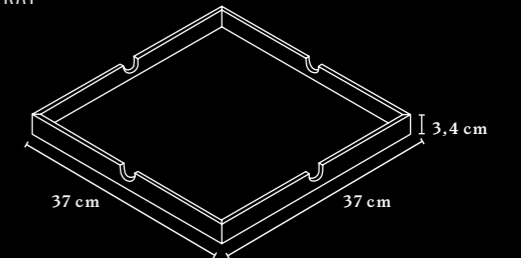

TISCHPLATTEN & KANTEN TABLETOPS & EDGES

DOUBLE TOP

SINGLE TOP

ÜBERSICHT & MASSE OVERVIEW & DIMENSIONS

ARBEITSTISCH WORKTABLE

Tischhöhe 75 cm
Table height 75 cm

Der Arbeitstisch mit Double Top kann optional mit einer Organisationsleiste ausgestattet werden.
Worktables with a Double Top can be fitted with an optional organisation board.

STUDIO SHELVING SYSTEM

ÜBERSICHT & MASSE OVERVIEW & DIMENSIONS

AUFBAU CONSTRUCTION

Max. Höhe für freistehendes Regal: 181cm
Max. Höhe für Sideboard mit Wandanbindung: 181cm
Max. Höhe für Sideboard ohne Wandanbindung: 146cm
Max. height for free-standing shelves: 181cm
Max. height for wall-mounted sideboard: 181cm
Max. height for non-wall-mounted sideboard: 146cm

KORPUS GESCHLOSSEN
CLOSED CARCASS

Optional sperrbar, ohne Griffmulde.
Locking option available, without recess.

MAGNETBOARD
MAGNETIC BOARD

PANEEL
PANEL

STAUHAUM BUCHSTÜTZE
BOOKEND STORAGE

TRAY*
TRAY*

* Nur in FENIX NTM® erhältlich
* Only available in FENIX NTM®