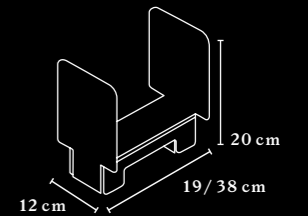

TISCH BUCHSTÜTZE
TABLE BOOKEND