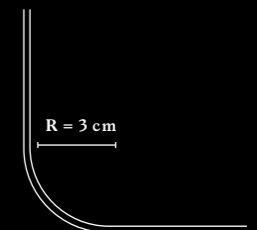

SWING

STUDIO SWING
MIT DOUBLE TOP
STUDIO SWING
WITH DOUBLE TOP

STUDIO SWING
MIT SINGLE TOP
STUDIO SWING
WITH SINGLE TOP

FACT

STUDIO FACT
MIT DOUBLE TOP
STUDIO FACT
WITH DOUBLE TOP

STUDIO FACT
MIT SINGLE TOP
STUDIO FACT
WITH SINGLE TOP

TISCHPLATTEN & KANTEN TABLETOPS & EDGES

DOUBLE TOP

SINGLE TOP

ÜBERSICHT & MASSE OVERVIEW & DIMENSIONS

ARBEITSTISCH WORKTABLE

Tischhöhe 75 cm
Table height 75 cm

Der Arbeitstisch mit Double Top kann optional mit einer Organisationsleiste ausgestattet werden.
Worktables with a Double Top can be fitted with an optional organisation board.