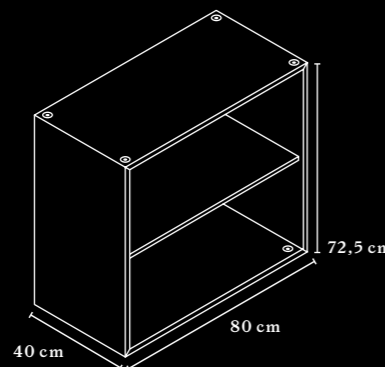

KORPUS GESCHLOSSEN
CLOSED CARCASS

Optional sperrbar, ohne Griffmulde.
Locking option available, without recess.