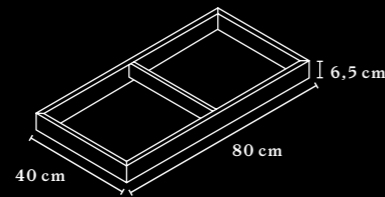

TISCHPLATTEN & KANTEN TABLETOPS & EDGES

DOUBLE TOP

SINGLE TOP

ÜBERSICHT & MASSE OVERVIEW & DIMENSIONS

ARBEITSTISCH WORKTABLE

Tischhöhe 75 cm
Table height 75 cm

Der Arbeitstisch mit Double Top kann optional mit einer Organisationsleiste ausgestattet werden.
Worktables with a Double Top can be fitted with an optional organisation board.

STUDIO SHELVING SYSTEM

ÜBERSICHT & MASSE OVERVIEW & DIMENSIONS

AUFBAU CONSTRUCTION

Max. Höhe für freistehendes Regal: 181cm
Max. Höhe für Sideboard mit Wandanbindung: 181cm
Max. Höhe für Sideboard ohne Wandanbindung: 146cm
Max. height for free-standing shelves: 181cm
Max. height for wall-mounted sideboard: 181cm
Max. height for non-wall-mounted sideboard: 146cm

STUDIO ACCESSORIES

ÜBERSICHT & MASSE OVERVIEW & DIMENSIONS

REGALBODEN
SHELF BOTTOM

REGALBODEN MIT RÜCKENLEISTE
SHELF BOTTOM WITH BACKREST

REGALABLAGE
SHELVING UNIT

ABLAGEFACH
SHELVING UNIT SHELF

KORPUS OFFEN
OPEN CARCASS