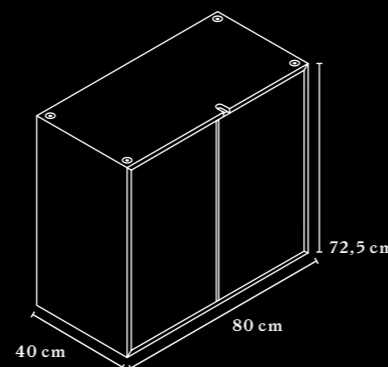

KORPUS GESCHLOSSEN
CLOSED CARCASS

Optional sperrbar, ohne Griffmulde.
Locking option available, without recess.