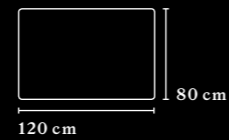

TISCHPLATTEN & KANTEN TABLETOPS & EDGES

DOUBLE TOP

SINGLE TOP

ÜBERSICHT & MASSE OVERVIEW & DIMENSIONS

ARBEITSTISCH WORKTABLE

Tischhöhe 75 cm
Table height 75 cm

Der Arbeitstisch mit Double Top kann optional mit einer Organisationsleiste ausgestattet werden.
Worktables with a Double Top can be fitted with an optional organisation board.

SINGLE TOP

BESPRECHUNGS- TISCH MEETING TABLE

Der Besprechungstisch ist nur mit Double Top erhältlich und immer mit der Organisationsleiste ausgestattet.
Meeting tables are only available with the Double Top and are always fitted with an organisation board.

STUDIO SHELVING SYSTEM

ÜBERSICHT & MASSE OVERVIEW & DIMENSIONS

AUFBAU CONSTRUCTION

Max. Höhe für freistehendes Regal: 181cm
Max. Höhe für Sideboard mit Wandanbindung: 181cm
Max. Höhe für Sideboard ohne Wandanbindung: 146cm
Max. height for free-standing shelves: 181cm
Max. height for wall-mounted sideboard: 181cm
Max. height for non-wall-mounted sideboard: 146cm