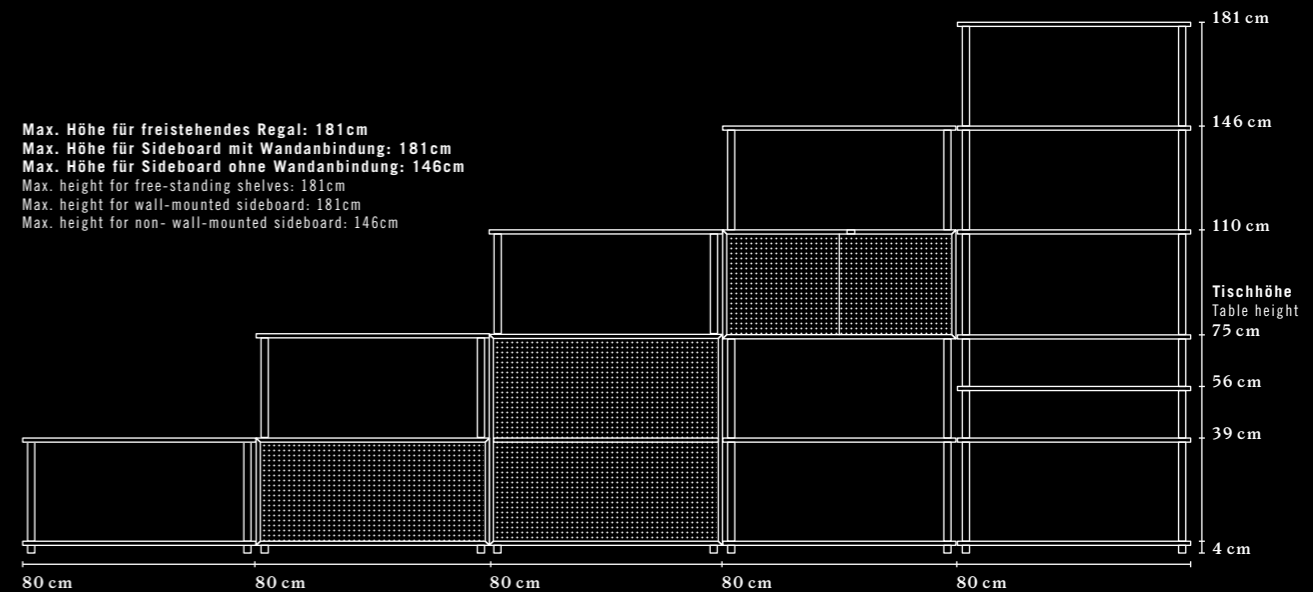

TISCHPLATTEN & KANTEN TABLETOPS & EDGES

DOUBLE TOP

SINGLE TOP

ÜBERSICHT & MASSE OVERVIEW & DIMENSIONS

ARBEITSTISCH WORKTABLE

Tischhöhe 75 cm
Table height 75 cm

Der Arbeitstisch mit Double Top kann optional mit einer Organisationsleiste ausgestattet werden.
Worktables with a Double Top can be fitted with an optional organisation board.

SINGLE TOP

BESPRECHUNGS- TISCH MEETING TABLE

Der Besprechungstisch ist nur mit Double Top erhältlich und immer mit der Organisationsleiste ausgestattet.
Meeting tables are only available with the Double Top and are always fitted with an organisation board.

STUDIO SHELVING SYSTEM

ÜBERSICHT & MASSE OVERVIEW & DIMENSIONS

AUFBAU CONSTRUCTION

Max. Höhe für freistehendes Regal: 181cm
Max. Höhe für Sideboard mit Wandanbindung: 181cm
Max. Höhe für Sideboard ohne Wandanbindung: 146cm
Max. height for free-standing shelves: 181cm
Max. height for wall-mounted sideboard: 181cm
Max. height for non-wall-mounted sideboard: 146cm