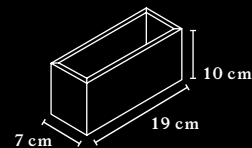

FARBEN & MATERIALIEN

COLOURS & MATERIALS

ACCESSOIRES

ACCESSORIES

PULVERBESCHICHTUNG
POWDER COATING

KERAMIK*
CERAMIC*

FURNIER*
VENEER*

* Nur für Toolbox erhältlich
* Only available for Toolbox

TOOLBOX

TOOLBOX

PULVERBESCHICHTUNG
POWDER COATING

KERAMIK
CERAMIC

FURNIER
VENEER

STUDIO PANEEL

STUDIO PANEL

STUDIO Paneel mit Stoffbezug
It. Bene Spectrum PO-P4.
Upholstered STUDIO panel: see Bene's
fabric cover spectrum PO-P4.

IMPRESSUM

PUBLISHER'S INFORMATION

Bene GmbH
Schwarzwiesenstraße 3
3340 Waidhofen / Ybbs
Österreich