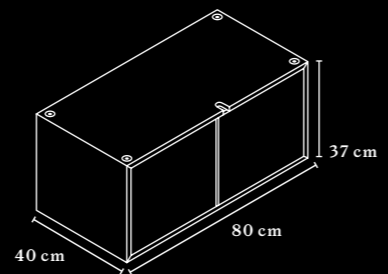

TISCHPLATTEN & KANTEN TABLETOPS & EDGES

DOUBLE TOP

SINGLE TOP

ÜBERSICHT & MASSE OVERVIEW & DIMENSIONS

ARBEITSTISCH WORKTABLE

Tischhöhe 75 cm
Table height 75 cm

Der Arbeitstisch mit Double Top kann optional mit einer Organisationsleiste ausgestattet werden.
Worktables with a Double Top can be fitted with an optional organisation board.

STUDIO SHELVING SYSTEM

ÜBERSICHT & MASSE OVERVIEW & DIMENSIONS

AUFBAU CONSTRUCTION

Max. Höhe für freistehendes Regal: 181cm
Max. Höhe für Sideboard mit Wandanbindung: 181cm
Max. Höhe für Sideboard ohne Wandanbindung: 146cm
Max. height for free-standing shelves: 181cm
Max. height for wall-mounted sideboard: 181cm
Max. height for non-wall-mounted sideboard: 146cm

STUDIO ACCESSORIES

ÜBERSICHT & MASSE OVERVIEW & DIMENSIONS

REGALBODEN
SHELF BOTTOM

REGALBODEN MIT RÜCKENLEISTE
SHELF BOTTOM WITH BACKREST

REGALABLAGE
SHELVING UNIT

ABLAGEFACH
SHELVING UNIT SHELF

KORPUS OFFEN
OPEN CARCASS

KORPUS GESCHLOSSEN
CLOSED CARCASS

Optional sperrbar, ohne Griffmulde.
Locking option available, without recess.

MAGNETBOARD
MAGNETIC BOARD

PANEEL
PANEL

STAUHAUM BUCHSTÜTZE
BOOKEND STORAGE

TRAY*
TRAY*

* Nur in FENIX NTM® erhältlich
* Only available in FENIX NTM®