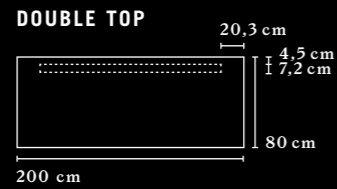

SWING

STUDIO SWING
MIT DOUBLE TOP
STUDIO SWING
WITH DOUBLE TOP

STUDIO SWING
MIT SINGLE TOP
STUDIO SWING
WITH SINGLE TOP

FACT

STUDIO FACT
MIT DOUBLE TOP
STUDIO FACT
WITH DOUBLE TOP

STUDIO FACT
MIT SINGLE TOP
STUDIO FACT
WITH SINGLE TOP

TISCHPLATTEN & KANTEN TABLETOPS & EDGES

DOUBLE TOP

SINGLE TOP

ÜBERSICHT & MASSE OVERVIEW & DIMENSIONS

ARBEITSTISCH WORKTABLE

Tischhöhe 75 cm
Table height 75 cm

Der Arbeitstisch mit Double Top kann optional mit einer Organisationsleiste ausgestattet werden.
Worktables with a Double Top can be fitted with an optional organisation board.

SINGLE TOP

BESPRECHUNGS- TISCH MEETING TABLE

Der Besprechungstisch ist nur mit Double Top erhältlich und immer mit der Organisationsleiste ausgestattet.
Meeting tables are only available with the Double Top and are always fitted with an organisation board.

STUDIO SHELVING SYSTEM

ÜBERSICHT & MASSE OVERVIEW & DIMENSIONS

AUFBAU CONSTRUCTION

Max. Höhe für freistehendes Regal: 181cm
Max. Höhe für Sideboard mit Wandanbindung: 181cm
Max. Höhe für Sideboard ohne Wandanbindung: 146cm
Max. height for free-standing shelves: 181cm
Max. height for wall-mounted sideboard: 181cm
Max. height for non-wall-mounted sideboard: 146cm