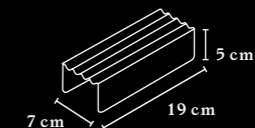

STIFTABLAGE
PENCIL TRAY