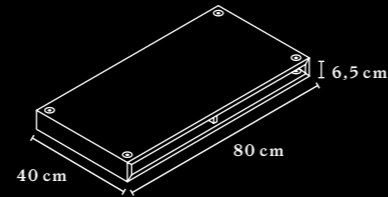

TISCHPLATTEN & KANTEN TABLETOPS & EDGES

DOUBLE TOP

SINGLE TOP

ÜBERSICHT & MASSE OVERVIEW & DIMENSIONS

ARBEITSTISCH WORKTABLE

Tischhöhe 75 cm
Table height 75 cm

Der Arbeitstisch mit Double Top kann optional mit einer Organisationsleiste ausgestattet werden.
Worktables with a Double Top can be fitted with an optional organisation board.

STUDIO SHELVING SYSTEM

ÜBERSICHT & MASSE OVERVIEW & DIMENSIONS

AUFBAU CONSTRUCTION

Max. Höhe für freistehendes Regal: 181cm
Max. Höhe für Sideboard mit Wandanbindung: 181cm
Max. Höhe für Sideboard ohne Wandanbindung: 146cm
Max. height for free-standing shelves: 181cm
Max. height for wall-mounted sideboard: 181cm
Max. height for non-wall-mounted sideboard: 146cm

STUDIO ACCESSORIES

ÜBERSICHT & MASSE OVERVIEW & DIMENSIONS

REGALBODEN
SHELF BOTTOM

REGALBODEN MIT RÜCKENLEISTE
SHELF BOTTOM WITH BACKREST

REGALABLAGE
SHELVING UNIT

ABLAGEFACH
SHELVING UNIT SHELF

KORPUS OFFEN
OPEN CARCASS