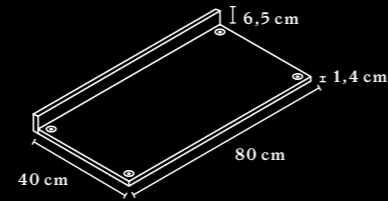

REGALBODEN MIT RÜCKENLEISTE
SHELF BOTTOM WITH BACKREST