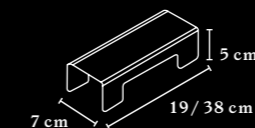

COVER
COVER