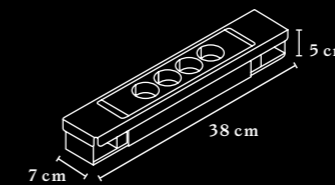

PLUGBOX
PLUGBOX