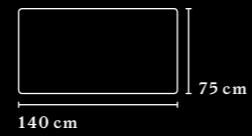

TISCHPLATTEN & KANTEN TABLETOPS & EDGES

DOUBLE TOP

SINGLE TOP

ÜBERSICHT & MASSE OVERVIEW & DIMENSIONS

ARBEITSTISCH WORKTABLE

Tischhöhe 75 cm
Table height 75 cm

Der Arbeitstisch mit Double Top kann optional mit einer Organisationsleiste ausgestattet werden.
Worktables with a Double Top can be fitted with an optional organisation board.

SINGLE TOP

BESPRECHUNGS- TISCH MEETING TABLE

Der Besprechungstisch ist nur mit Double Top erhältlich und immer mit der Organisationsleiste ausgestattet.
Meeting tables are only available with the Double Top and are always fitted with an organisation board.

STUDIO SHELVING SYSTEM

ÜBERSICHT & MASSE OVERVIEW & DIMENSIONS

AUFBAU CONSTRUCTION

Max. Höhe für freistehendes Regal: 181cm
Max. Höhe für Sideboard mit Wandanbindung: 181cm
Max. Höhe für Sideboard ohne Wandanbindung: 146cm
Max. height for free-standing shelves: 181cm
Max. height for wall-mounted sideboard: 181cm
Max. height for non-wall-mounted sideboard: 146cm