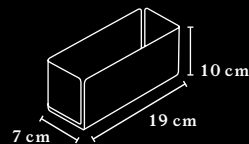

TOOLBOX

TOOLBOX

PULVERBESCHICHTUNG
POWDER COATING

KERAMIK
CERAMIC