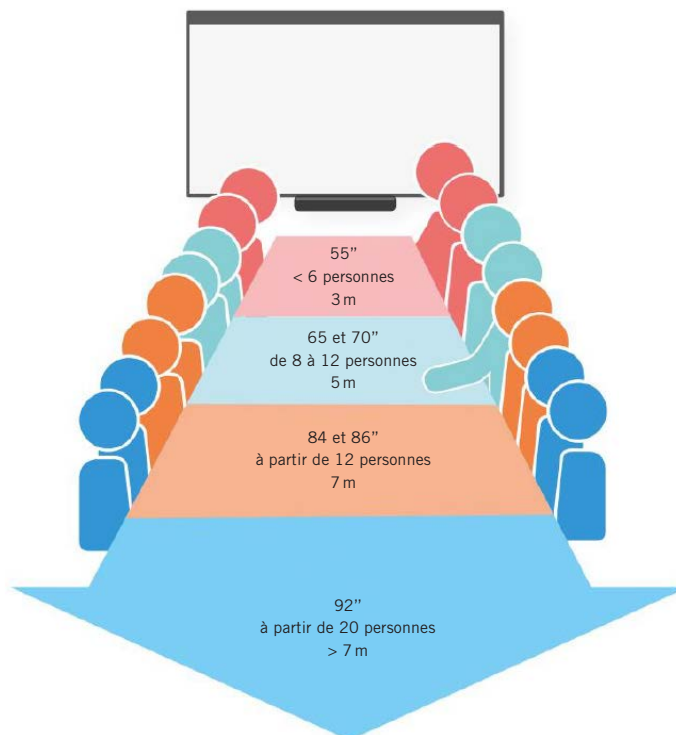

ÉCRANS

TAILLES PROPOSÉES