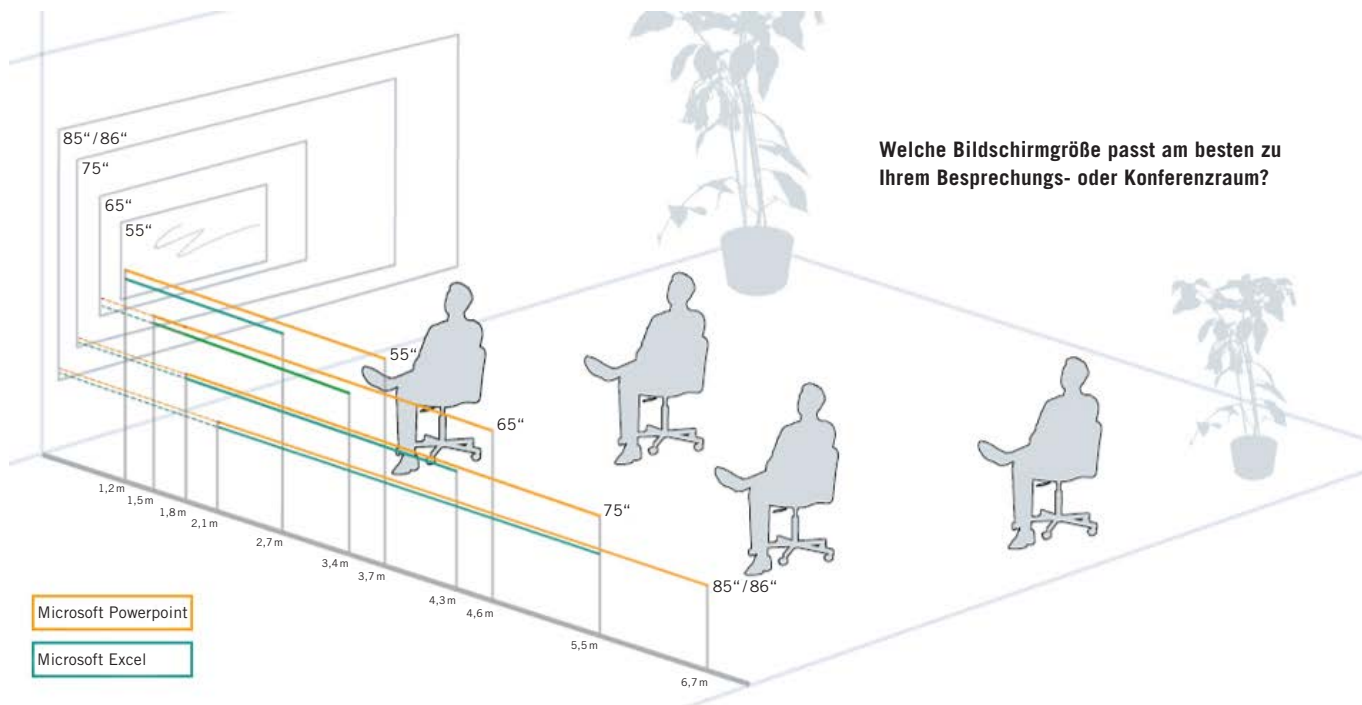

DISPLAYS

VORSCHLAGSGRÖSSEN