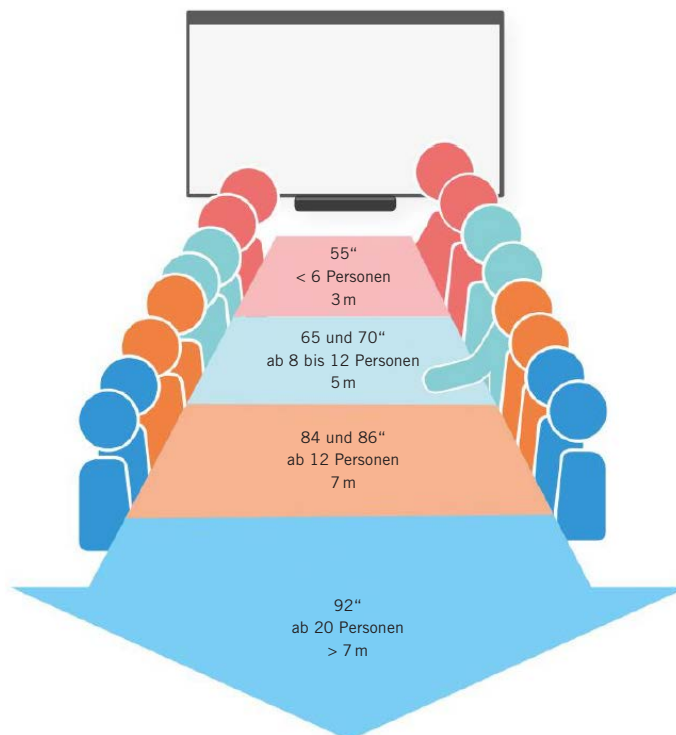

DISPLAYS

VORSCHLAGSGRÖSSEN