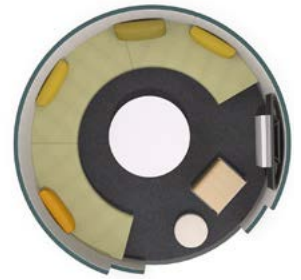

INSPIRATIONS

Toguna Circle mit Club Table und Media Board low
inkl. Kabelmanagement seitlich.