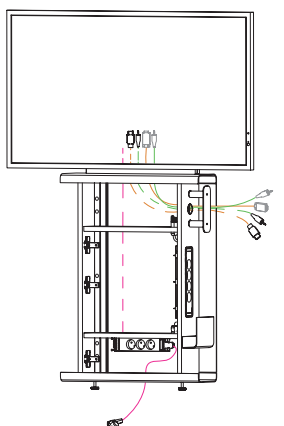

Media Board mit Kabelmanagement seitlich (Steckerleiste seitlich, mit Stromanschluss)

VGA Paket:

- Steckerleiste mit 3x Steckdose, 4x Steckdose
- 1x Anfangszuleitung Strom GST18 5.000 mm
- 1x Verbindungsleitung Strom GST18 2.000 mm
- 1x Verbindungsleitung VGA-/Audio 3.000 mm

HDMI Paket:

- Steckerleiste mit 3x Steckdose, 4x Steckdose
- 1x Anfangszuleitung Strom GST18 5.000 mm
- 1x Verbindungsleitung Strom GST18 2.000 mm
- 1x Verbindungsleitung HDMI 3.000 mm und Audio 3.000 mm