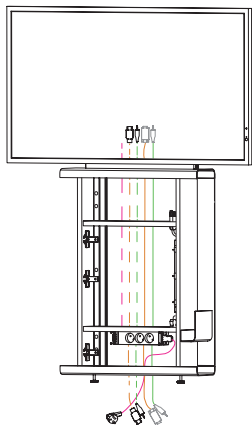

MEDIA BOARD VERKABELUNG

Media Board ohne Kabelmanagement seitlich

VGA Paket:

- Steckerleiste mit 3x Steckdose
- 1x Anfangszuleitung Strom GST18 5.000 mm
- 1x Verbindungsleitung VGA-/Audio 5.000 mm

HDMI Paket:

- Steckerleiste mit 3x Steckdose
- 1x Anfangszuleitung Strom GST18 5.000 mm
- 1x Verbindungsleitung HDMI 5.000 mm
- 1x Verbindungsleitung Audio 5.000 mm