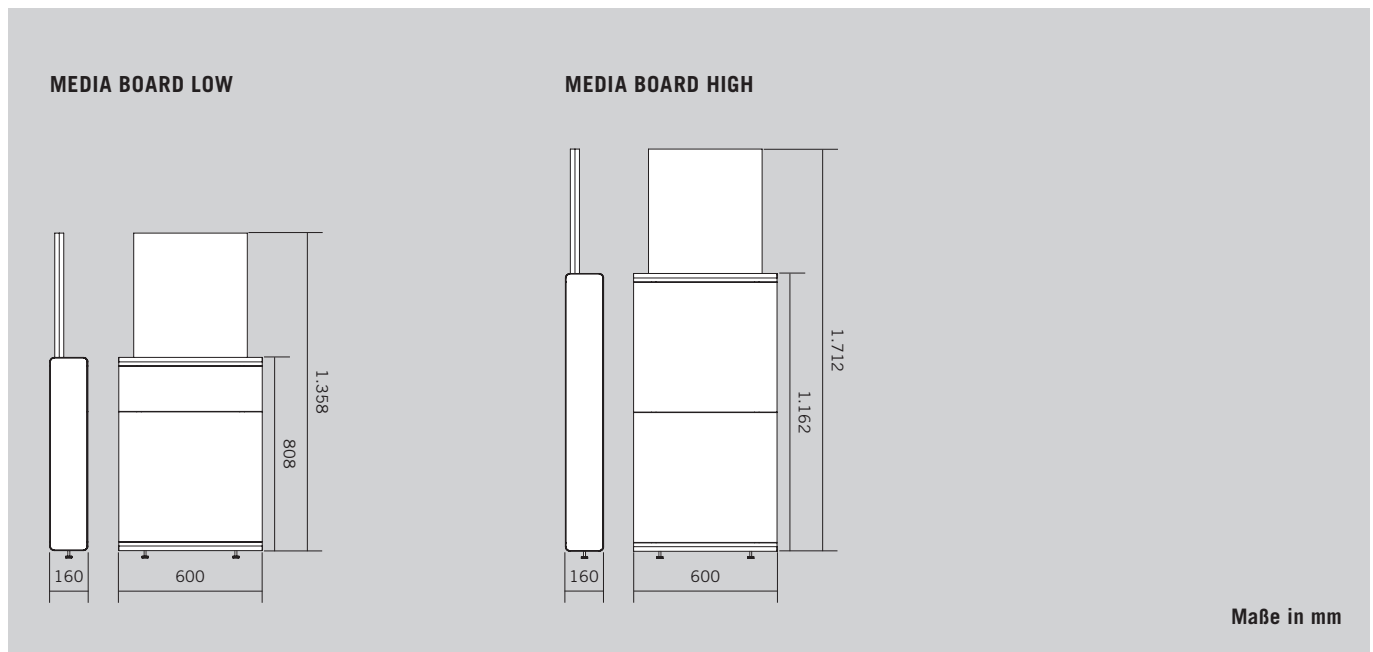

**Design: PearsonLloyd**

\*Modell in Sonderhöhe für Ausstattung mit Videokonferenz auf Anfrage möglich.

## PRODUKTBESCHREIBUNG

- ❶ **Korpuselement:** Unten mit Flügeltür, dahinter Fachboden. Korpus umlaufend mit 3 mm Stahl ummantelt, Weiß pulverbeschichtet (WI). Seitliche Abdeckungen und Innenleben in Spanplatte Basalt Melamin (MB).
- ❷ **Aufsatzelement:** Zwei Platten zur Anbringung einer Screenhalterung. Vordere Spanplatte ist mit einem Kabelausschuss versehen. Rückseitige Platte ist zur leichteren Verkabelung abnehmbar. Spanplatten in Basalt Melamin (MB) und Kabelausschuss in Schwarz (SZ).
- ❸ **Screen:** max. 30 kg, max. Höhe: 720 mm/Breite: 1.250 mm, optimiert für NEC V484
- ❹ **Screenhalterung:** Vorbereitet für Screenhalterung SMS Func Flatscreen WM T. (muss separat bestellt werden)
- ❺ **Distanzleiste:** nur für Toguna Circle
- ❻ **3-Fach Steckerleiste:** (Teil des Verkabelungs-Paketes)

## ÜBERSICHT & DIMENSIONEN