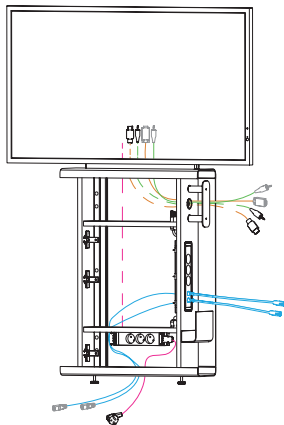

Media Board mit Kabelmanagement seitlich (Steckerleiste seitlich, mit Strom- und Netzwerkanschluss)

VGA Paket:

- Steckerleiste mit 3x Steckdose, 2x Steckdose und 2x Netzwerkanschluss
- 1x Anfangszuleitung Strom GST18 5.000 mm
- 1x Verbindungsleitung Strom GST18 2.000 mm
- 2x Verbindungsleitung Netzwerk CAT6 5.000 mm
- 1x Verbindungsleitung VGA-/Audio 3.000 mm

HDMI Paket:

- Steckerleiste mit 3x Steckdose, 2x Steckdose und 2x Netzwerkanschluss
- 1x Anfangszuleitung Strom GST18 5.000 mm
- 1x Verbindungsleitung Strom GST18 2.000 mm
- 2x Verbindungsleitung Netzwerk CAT6 5.000 mm
- 1x Verbindungsleitung HDMI 3.000 mm und Audio 3.000 mm