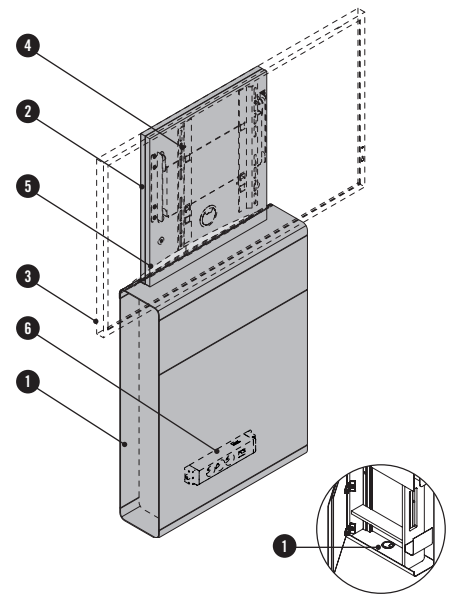

Aufsatz zur Montage des Monitors, bietet Stauraum für Utensilien, Micro-PC und Steckerleiste für den Monitoranschluss. Für eine bequeme Bedienung von außen gibt es optional ein zusätzliches seitliches Kabelmanagement bestehend aus frei zugänglicher Steckerleiste, abnehmbarem Kabelaufwickler für Überlängen sowie einer Ablage für die Fernbedienung des Monitors.

**Design: PearsonLloyd**

\*Modell in Sonderhöhe für Ausstattung mit Videokonferenz auf Anfrage möglich.

## PRODUKTBESCHREIBUNG

- ❶ **Korpuselement:** Unten mit Flügeltür, dahinter Fachboden. Korpus umlaufend mit 3 mm Stahl ummantelt, Weiß pulverbeschichtet (WI). Seitliche Abdeckungen und Innenleben in Spanplatte Basalt Melamin (MB).
- ❷ **Aufsatzelement:** Zwei Platten zur Anbringung einer Screenhalterung. Vordere Spanplatte ist mit einem Kabelausschuss versehen. Rückseitige Platte ist zur leichteren Verkabelung abnehmbar. Spanplatten in Basalt Melamin (MB) und Kabelausschuss in Schwarz (SZ).
- ❸ **Screen:** max. 30 kg, max. Höhe: 720 mm/Breite: 1.250 mm, optimiert für NEC V484
- ❹ **Screenhalterung:** Vorbereitet für Screenhalterung SMS Func Flatscreen WM T. (muss separat bestellt werden)
- ❺ **Distanzleiste:** nur für Toguna Circle
- ❻ **3-Fach Steckerleiste:** (Teil des Verkabelungs-Paketes)

Das Media Board kann in Toguna Square und Toguna Circle eingebaut oder an bauseitige Wände montiert werden. Die Befestigung an der Toguna erfolgt mittels Schrauben. Nicht für den freistehenden Einsatz geeignet.