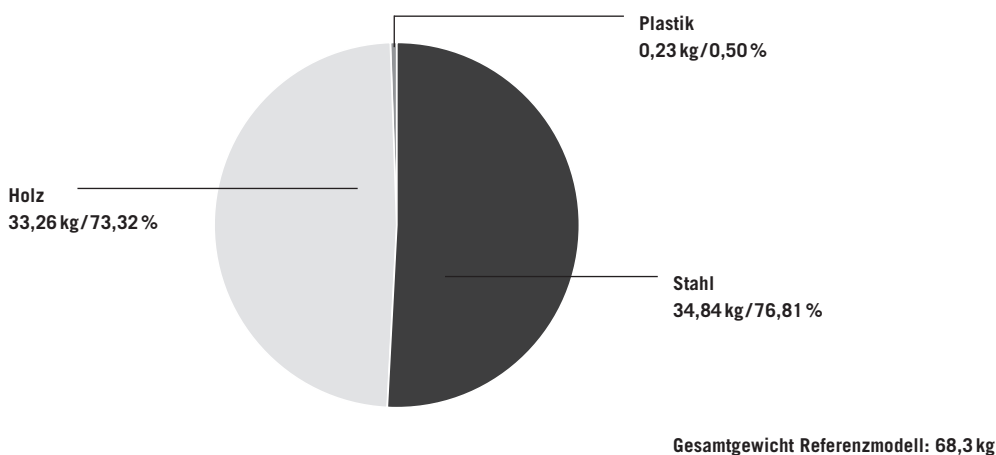

MEDIA BOARD – ÖKOLOGISCHE STANDARDS

- 99,5% Recyclefähigkeit
- 46,2% Anteil an nachwachsenden Rohstoffen
- 59,46% Verwendung von recycelten Produktionsmaterialien (37,55% post-consumer, 21,90%, pre-consumer)
- Verwendung von 46,07% recycelten Produktionsmaterialien nach LEED (37,55% post-consumer, 21,90%, pre-consumer)
- Ressourcenschonendes Produktdesign
- Verwendung schadstoffgeprüfter Materialien
- Keine Verwendung von PVC, Chrom, Blei oder Quecksilber
- Einzelteile sind sortenrein trennbar
- Recyclefähigkeit und positiver Beitrag zur CO₂-Bilanz (Durchschnittlich 61 kg CO₂)

MEDIA BOARD LEED PUNKTE

Leadership in Energy and Environmental Design (LEED) ist ein System zur Klassifizierung für ökologisches Bauen, das vom U.S. Green Building Council entwickelt wurde. Als international anerkannter Standard, definiert LEED eine Reihe von Richtlinien für umweltfreundliches, ressourcenschonendes und nachhaltiges Bauen. Der Einsatz vom Media Board leistet einen wichtigen Beitrag zur LEED-Zertifizierung. Nachstehende Kriterien dazu aus »LEED 2009 für Commercial Interiors«.

MR Credit 4	Recyclinganteil	bis zu 2 Punkte
MR Credit 5	Regionale Materialien	bis zu 2 Punkte
IEQ Credit 4,5	Schadstoffarme Materialien	bis zu 1 Punkt

MEDIA BOARD MATERIALKOMPONENTEN

Umweltinformationen Bene: www.bene.com/nachhaltigkeit