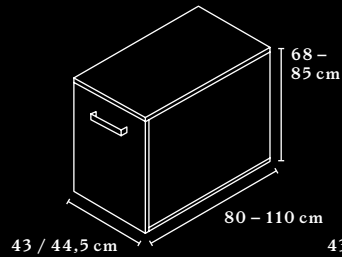

CUBE_S TOWER UNIT

PORTFOLIO

¹ OH = Ordnerhöhe
¹ OH = File height

TOWER UNIT 1,5 OH¹

TOWER UNIT 2,5 OH¹

TOWER UNIT 3 OH¹

TOWER UNIT MIT
CUBE_S BOX
 TOWER UNIT WITH
 CUBE_S BOX

KABELFÜHRUNG
 CABLE ROUTING

**AUSSEN- UND
 INNENKORPUS**
 EXTERNAL
 AND INTERNAL
 CARCASSES

AUSSENKORPUS
 EXTERNAL CARCASS

**INNENKORPUS MIT
 EINSEITIGEM ZUGRIFF**
 INTERNAL CARCASS WITH
 ONE-SIDED ACCESS

**INNENKORPUS MIT WECHSEL-
 SEITIGEM ZUGRIFF**
 INTERNAL CARCASS WITH ACCESS
 FROM BOTH SIDES