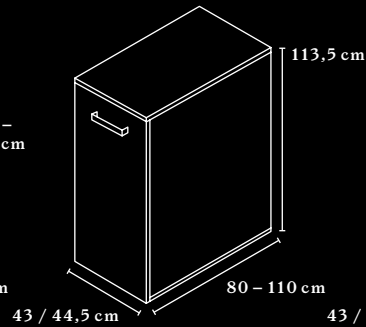

CUBE_S TOWER UNIT

PORTFOLIO

¹ OH = Ordnerhöhe
¹ OH = File height

TOWER UNIT 1,5 OH¹

TOWER UNIT 2,5 OH¹

TOWER UNIT 3 OH¹

TOWER UNIT MIT
CUBE_S BOX
 TOWER UNIT WITH
 CUBE_S BOX

KABELFÜHRUNG
 CABLE ROUTING

**AUSSEN- UND
 INNENKORPUS**
 EXTERNAL
 AND INTERNAL
 CARCASSES

AUSSENKORPUS
 EXTERNAL CARCASS

**INNENKORPUS MIT
 EINSEITIGEM ZUGRIFF**
 INTERNAL CARCASS WITH
 ONE-SIDED ACCESS

**INNENKORPUS MIT WECHSEL-
 SEITIGEM ZUGRIFF**
 INTERNAL CARCASS WITH ACCESS
 FROM BOTH SIDES