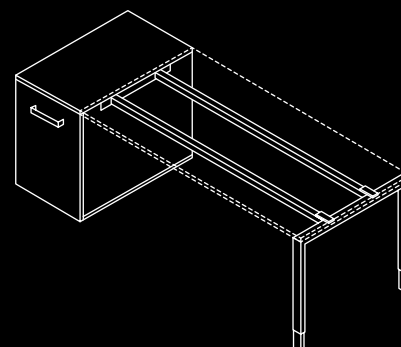

CUBE_S TOWER UNIT

PORTFOLIO

¹ OH = Ordnerhöhe
¹ OH = File height

TOWER UNIT 1,5 OH¹

TOWER UNIT 2,5 OH¹

TOWER UNIT 3 OH¹

TOWER UNIT MIT
CUBE_S BOX
 TOWER UNIT WITH
 CUBE_S BOX

KABELFÜHRUNG
 CABLE ROUTING

**AUSSEN- UND
 INNENKORPUS**
 EXTERNAL
 AND INTERNAL
 CARCASSES

AUSSENKORPUS
 EXTERNAL CARCASS

**INNENKORPUS MIT
 EINSEITIGEM ZUGRIFF**
 INTERNAL CARCASS WITH
 ONE-SIDED ACCESS

**INNENKORPUS MIT WECHSEL-
 SEITIGEM ZUGRIFF**
 INTERNAL CARCASS WITH ACCESS
 FROM BOTH SIDES

TISCHANBINDUNG
 CONNECTION
 MODULE

HÖHENEINSTELLBAR
 HEIGHT ADJUSTABLE

FIXE HÖHE
 FIXED HEIGHT

Weitere Details und Informationen sind im Produktdatenblatt angeführt.
 Additional details and information can be found in the product datasheet.