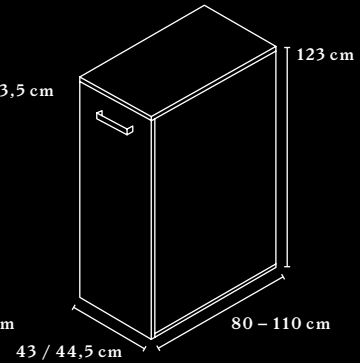

CUBE_S TOWER UNIT

PORTFOLIO

¹ OH = Ordnerhöhe
¹ OH = File height

TOWER UNIT 1,5 OH¹

TOWER UNIT 2,5 OH¹

TOWER UNIT 3 OH¹

TOWER UNIT MIT
CUBE_S BOX
 TOWER UNIT WITH
 CUBE_S BOX

KABELFÜHRUNG
 CABLE ROUTING

**AUSSEN- UND
 INNENKORPUS**
 EXTERNAL
 AND INTERNAL
 CARCASSES

AUSSENKORPUS
 EXTERNAL CARCASS

**INNENKORPUS MIT
 EINSEITIGEM ZUGRIFF**
 INTERNAL CARCASS WITH
 ONE-SIDED ACCESS

**INNENKORPUS MIT WECHSEL-
 SEITIGEM ZUGRIFF**
 INTERNAL CARCASS WITH ACCESS
 FROM BOTH SIDES