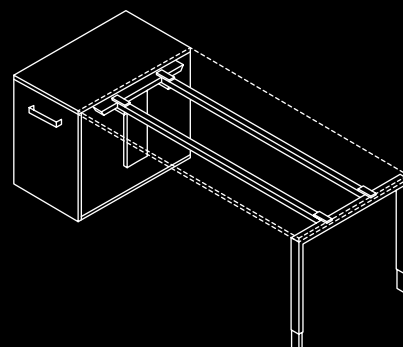

CUBE_S TOWER UNIT

PORTFOLIO

¹ OH = Ordnerhöhe
¹ OH = File height

TOWER UNIT 1,5 OH¹

TOWER UNIT 2,5 OH¹

TOWER UNIT 3 OH¹

TOWER UNIT MIT
CUBE_S BOX
 TOWER UNIT WITH
 CUBE_S BOX

KABELFÜHRUNG
 CABLE ROUTING

**AUSSEN- UND
 INNENKORPUS**
 EXTERNAL
 AND INTERNAL
 CARCASSES

AUSSENKORPUS
 EXTERNAL CARCASS

**INNENKORPUS MIT
 EINSEITIGEM ZUGRIFF**
 INTERNAL CARCASS WITH
 ONE-SIDED ACCESS

**INNENKORPUS MIT WECHSEL-
 SEITIGEM ZUGRIFF**
 INTERNAL CARCASS WITH ACCESS
 FROM BOTH SIDES

TISCHANBINDUNG
 CONNECTION
 MODULE

HÖHENEINSTELLBAR
 HEIGHT ADJUSTABLE

FIXE HÖHE
 FIXED HEIGHT

Weitere Details und Informationen sind im Produktdatenblatt angeführt.
 Additional details and information can be found in the product datasheet.