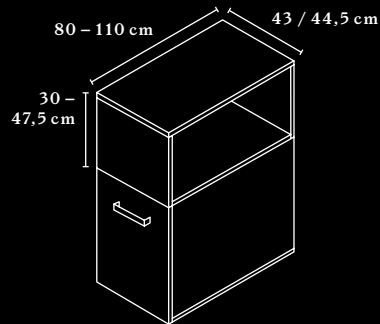

CUBE_S TOWER UNIT

PORTFOLIO

¹ OH = Ordnerhöhe
¹ OH = File height

TOWER UNIT 1,5 OH¹

TOWER UNIT 2,5 OH¹

TOWER UNIT 3 OH¹

TOWER UNIT MIT
CUBE_S BOX
 TOWER UNIT WITH
 CUBE_S BOX

KABELFÜHRUNG
 CABLE ROUTING

**AUSSEN- UND
 INNENKORPUS**
 EXTERNAL
 AND INTERNAL
 CARCASSES

AUSSENKORPUS
 EXTERNAL CARCASS

**INNENKORPUS MIT
 EINSEITIGEM ZUGRIFF**
 INTERNAL CARCASS WITH
 ONE-SIDED ACCESS

**INNENKORPUS MIT WECHSEL-
 SEITIGEM ZUGRIFF**
 INTERNAL CARCASS WITH ACCESS
 FROM BOTH SIDES