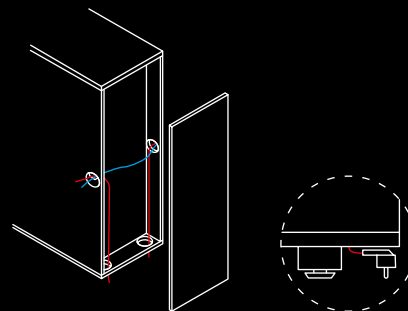

CUBE_S TOWER UNIT

PORTFOLIO

¹ OH = Ordnerhöhe
¹ OH = File height

TOWER UNIT 1,5 OH¹

TOWER UNIT 2,5 OH¹

TOWER UNIT 3 OH¹

TOWER UNIT MIT
CUBE_S BOX
 TOWER UNIT WITH
 CUBE_S BOX

KABELFÜHRUNG
 CABLE ROUTING

**AUSSEN- UND
 INNENKORPUS**
 EXTERNAL
 AND INTERNAL
 CARCASSES

AUSSENKORPUS
 EXTERNAL CARCASS

**INNENKORPUS MIT
 EINSEITIGEM ZUGRIFF**
 INTERNAL CARCASS WITH
 ONE-SIDED ACCESS

**INNENKORPUS MIT WECHSEL-
 SEITIGEM ZUGRIFF**
 INTERNAL CARCASS WITH ACCESS
 FROM BOTH SIDES

TISCHANBINDUNG
 CONNECTION
 MODULE

HÖHENEINSTELLBAR
 HEIGHT ADJUSTABLE

FIXE HÖHE
 FIXED HEIGHT

Weitere Details und Informationen sind im Produktdatenblatt angeführt.
 Additional details and information can be found in the product datasheet.