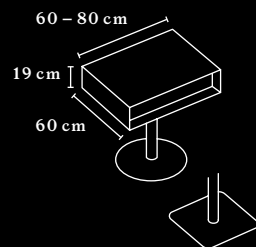

KB BOX

KB BOX PORTFOLIO

**KB BOX AUF SCHRANK
AUFGESETZT**
KB BOX MOUNTED ON
THE CABINET

**KB BOX AUF
KUFENGESTELL
AUFGESETZT**
KB BOX MOUNTED ON
THE SKID BASE

**KB BOX AN WAND UND
MAUERWERK**
KB BOX ON THE WALL
AND MASONRY

**KB BOX ZWISCHEN 2
SCHRÄNKEN INTEGRIERT**
KB BOX INTEGRATED BETWEEN
TWO CABINETS

SCHIEBETÜRFRONT
SLIDING DOOR FRONT

Optional Schiebetürfront aus 2 Plexiglas-Schiebetüren mit einer Griffleiste Aluminium eloxiert.
Optional sliding door front consisting of two perspex sliding doors with an anodised aluminium grip ledge.

RÜCKWAND
REAR WALL

Optional mit Rückwand aus Spanplatte oder Plexiglas.
Rear wall can be of chipboard or perspex (optional).

KB BOX MEETING

KB BOX LOUNGETISCH
KB BOX LOUNGE TABLE

KB BOX STEHTISCH
KB BOX HIGH TABLE