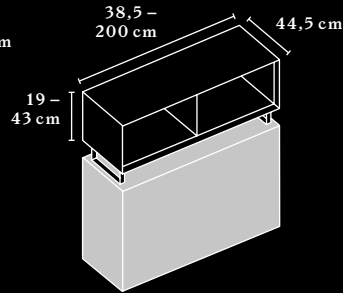

KB BOX

KB BOX PORTFOLIO

**KB BOX AUF SCHRANK
AUFGESETZT**
KB BOX MOUNTED ON
THE CABINET

**KB BOX AUF
KUFENGESTELL
AUFGESETZT**
KB BOX MOUNTED ON
THE SKID BASE

**KB BOX AN WAND UND
MAUERWERK**
KB BOX ON THE WALL
AND MASONRY

**KB BOX ZWISCHEN 2
SCHRÄNKEN INTEGRIERT**
KB BOX INTEGRATED BETWEEN
TWO CABINETS

SCHIEBETÜRFRONT
SLIDING DOOR FRONT

Optional Schiebetürfront aus 2 Plexiglas-Schiebetüren mit einer Griffleiste Aluminium eloxiert.
Optional sliding door front consisting of two perspex sliding doors with an anodised aluminium grip ledge.