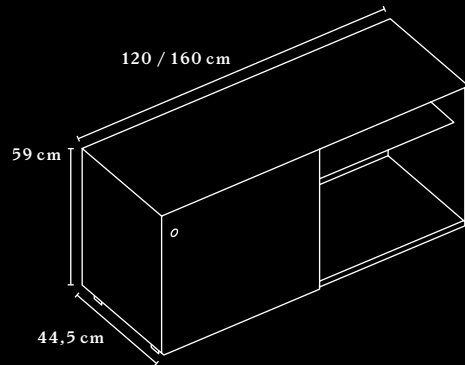

KT SIDEBORD

DIMENSIONEN DIMENSIONS

KABEL- MANAGEMENT CABLE MANAGEMENT

KABELAUSLASS UND TISCHANBINDUNG CABLE OUTLET AND DESK CONNECTION MODULE

KABELAUSLASS, LÜFTUNG UND TISCHANBINDUNG CABLE OUTLET, VENTILATION, AND DESK CONNECTION MODULE