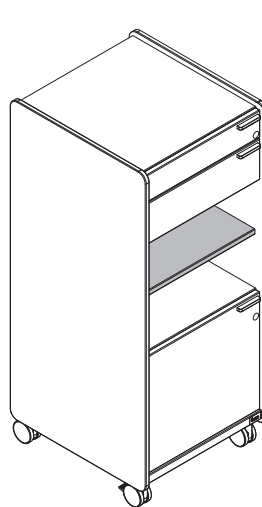

COMPARTIMENT SUPPLEMENTAIRE

En option pour SIDE_S Caddy.