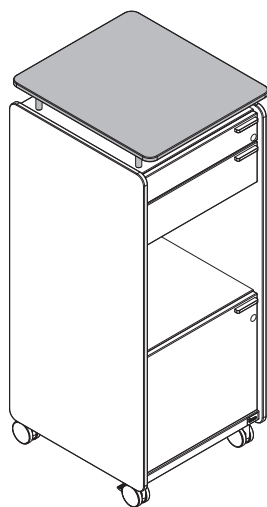

### SECURITE ANTI-BASCULEMENT

Le SIDE\_S Caddy, le caisson, le Sideboard ainis que le Backboard avec tiroir haut disposent d'une sécurité anti-basculement sous la forme d'un contrepoids.

#### Contrepoids

Plateau en béton fixé sur la face intérieure du dos.

### TABLETTE

En option pour SIDE\_S Caddy.  
Dimensions : hauteur 77,8mm, largeur 417,6mm et profondeur 480mm

Matériau et couleurs : contreplaqué bouleau de 12mm, surface de la tablette à choisir (catégorie d'ébénisterie 1).