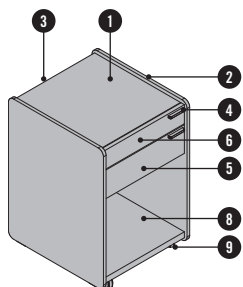

DESCRIPTION DU PRODUIT

- ❶ **Top** : panneau en particules fines de 25 mm, surfacé mélaminé
- ❷ **Parement extérieur latéral** : contreplaqué de 12 mm, ébénisterie
- ❸ **Dos** : panneau en particules fines de 16 mm, surfacé mélaminé
- ❹ **Poignée** : au choix en aluminium WI blanc ou SZ noir
- ❺ **Tiroir bas** : panneau en particules fines de 16 mm, surfacé mélaminé
- ❻ **Plumier extensible** : panneau en particules fines de 16 mm, surfacé mélaminé
- ❼ **Porte battante** : panneau en particules fines de 16 mm, surfacé mélaminé
- ❽ **Fond** : panneau en particules fines de 25 mm, surfacé mélaminé
- ❾ **Roulettes** : souples ou dures, au choix (uniquement pour SIDE_S caisson/Sideboard)
- ❿ **Pièment traîneau** : avec patins, en chrome, ajustables
- ⓫ **Étagères**

Les tiroirs et les portes sont amortis. Le dos et la façade sont toujours réalisés de la même couleur.

SIDE_S caisson