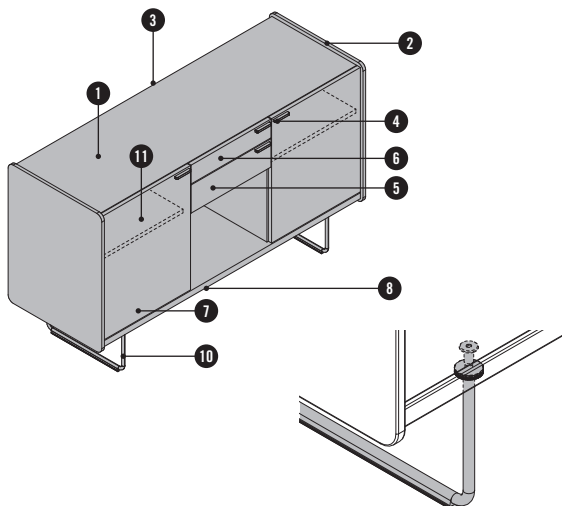

SIDE_S Backboard