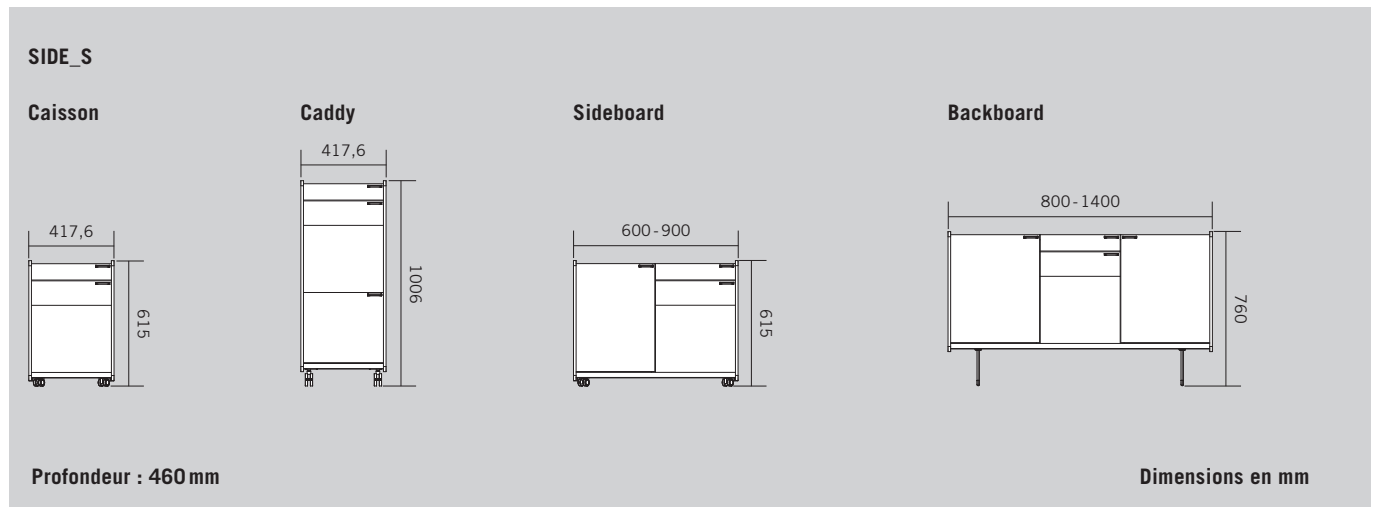

APERCU & DIMENSIONS