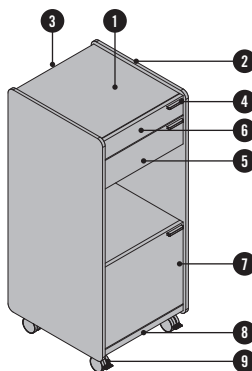

SIDE_S Caddy