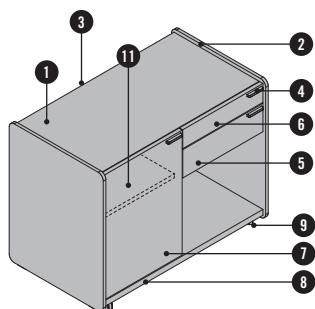

SIDE_S Sideboard