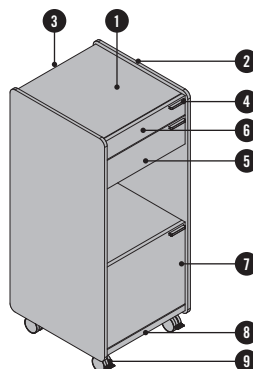

DESCRIPTION DU PRODUIT

- ① **Top** : panneau en particules fines de 25 mm, surfacé mélaminé
- ② **Parement extérieur latéral** : contreplaqué de 12 mm, ébénisterie
- ③ **Dos** : panneau en particules fines de 16 mm, surfacé mélaminé
- ④ **Poignée** : au choix en aluminium WI blanc ou SZ noir
- ⑤ **Tiroir bas** : panneau en particules fines de 16 mm, surfacé mélaminé
- ⑥ **Plumier extensible** : panneau en particules fines de 16 mm, surfacé mélaminé
- ⑦ **Porte battante** : panneau en particules fines de 16 mm, surfacé mélaminé
- ⑧ **Fond** : panneau en particules fines de 25 mm, surfacé mélaminé
- ⑨ **Roulettes** : souples ou dures, au choix (uniquement pour SIDE_S caisson/Sideboard)
- ⑩ **Piètement traîneau** : avec patins, en chrome, ajustables

Les tiroirs et les portes sont amortis. Le dos et la façade sont toujours réalisés de la même couleur.

SIDE_S caisson

SIDE_S Caddy

SIDE_S Sideboard

SIDE_S Backboard

Ajustement du piètement traîneau

APERCU & DIMENSIONS

Caisson

Caddy¹

Sideboard¹

Backboard

¹ Au choix sur charnière à gauche ou à droite (tenir compte de la position de la serrure du plumier extensible).

OPTIONS

SERRURE

Sans serrure ni découpe pour serrure, mais avec barre de blocage.
En option: serrure avec barillet, avec 2 clés (dont une clé pliante) et barre de blocage.