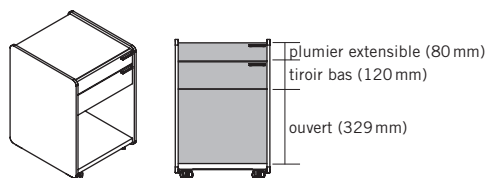

DESCRIPTION DU PRODUIT

- ① **Top** : panneau en particules fines de 25 mm, surfacé mélaminé
- ② **Parement extérieur latéral** : contreplaqué de 12 mm, ébénisterie
- ③ **Dos** : panneau en particules fines de 16 mm, surfacé mélaminé
- ④ **Poignée** : au choix en aluminium WI blanc ou SZ noir
- ⑤ **Tiroir bas** : panneau en particules fines de 16 mm, surfacé mélaminé
- ⑥ **Plumier extensible** : panneau en particules fines de 16 mm, surfacé mélaminé
- ⑦ **Porte battante** : panneau en particules fines de 16 mm, surfacé mélaminé
- ⑧ **Fond** : panneau en particules fines de 25 mm, surfacé mélaminé
- ⑨ **Roulettes** : souples ou dures, au choix (uniquement pour SIDE_S caisson/Sideboard)
- ⑩ **Piètement traîneau** : avec patins, en chrome, ajustables

TIROIRS

Extraction partielle

Extraction totale

- 1 Longueur d'extraction : 244 mm
- 2 Longueur d'extraction : 334 mm
- 3 Profondeur utile : 332 mm
- 4 Profondeur utile : 261 mm

OPTIONS

VERSIONS DISPONIBLES

Caisson

Caddy¹

Sideboard¹

Backboard

¹ Au choix sur charnière à gauche ou à droite (tenir compte de la position de la serrure du plumier extensible).

OPTIONS

SERRURE

Sans serrure ni découpe pour serrure, mais avec barre de blocage.
En option: serrure avec barillet, avec 2 clés (dont une clé pliante) et barre de blocage.

Contrepoids

Plateau en béton fixé sur la face intérieure du dos.

TABLETTE

En option pour SIDE_S Caddy.
Dimensions : hauteur 77,8mm, largeur 417,6mm et profondeur 480mm

Matériau et couleurs : contreplaqué bouleau de 12mm, surface de la tablette à choisir (catégorie d'ébénisterie 1).