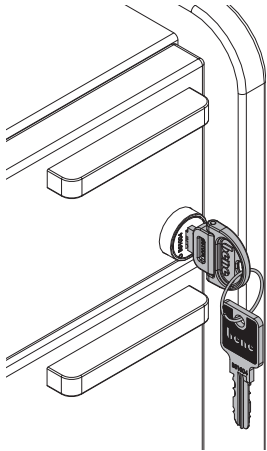

Caisson

Caddy¹

Sideboard¹

Backboard

¹ Au choix sur charnière à gauche ou à droite (tenir compte de la position de la serrure du plumier extensible).

OPTIONS

SERRURE

Sans serrure ni découpe pour serrure, mais avec barre de blocage.
En option: serrure avec barillet, avec 2 clés (dont une clé pliante) et barre de blocage.

Serrure du plumier extensible toujours positionnée à droite.

SECURITE ANTI-BASCULEMENT

Le SIDE_S Caddy, le caisson, le Sideboard ainsi que le Backboard avec tiroir haut disposent d'une sécurité anti-basculement sous la forme d'un contrepoids.