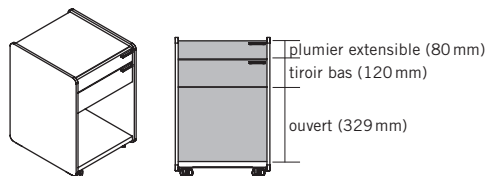

DESCRIPTION DU PRODUIT

- ❶ **Top** : panneau en particules fines de 25 mm, surfacé mélaminé
- ❷ **Parement extérieur latéral** : contreplaqué de 12 mm, ébénisterie
- ❸ **Dos** : panneau en particules fines de 16 mm, surfacé mélaminé
- ❹ **Poignée** : au choix en aluminium WI blanc ou SZ noir
- ❺ **Tiroir bas** : panneau en particules fines de 16 mm, surfacé mélaminé
- ❻ **Plumier extensible** : panneau en particules fines de 16 mm, surfacé mélaminé
- ❼ **Porte battante** : panneau en particules fines de 16 mm, surfacé mélaminé
- ❽ **Fond** : panneau en particules fines de 25 mm, surfacé mélaminé
- ❾ **Roulettes** : souples ou dures, au choix (uniquement pour SIDE_S caisson/Sideboard)
- ❿ **Piètement traîneau** : avec patins, en chrome, ajustables
- ⓫ **Étagères**

TIROIRS

Extraction partielle

Extraction totale

- 1 Longueur d'extraction : 244 mm
- 2 Longueur d'extraction : 334 mm
- 3 Profondeur utile : 332 mm
- 4 Profondeur utile : 261 mm

OPTIONS

VERSIONS DISPONIBLES

Caisson

Caddy¹

Sideboard¹

Backboard

¹ Au choix sur charnière à gauche ou à droite (tenir compte de la position de la serrure du plumier extensible).

OPTIONS

SERRURE

Sans serrure ni découpe pour serrure, mais avec barre de blocage.
En option: serrure avec barillet, avec 2 clés (dont une clé pliante) et barre de blocage.

Contrepoids

Plateau en béton fixé sur la face intérieure du dos.

TABLETTE

En option pour SIDE_S Caddy.
Dimensions : hauteur 77,8mm, largeur 417,6mm et profondeur 480mm

Matériau et couleurs : contreplaqué bouleau de 12mm, surface de la tablette à choisir (catégorie d'ébénisterie 1).