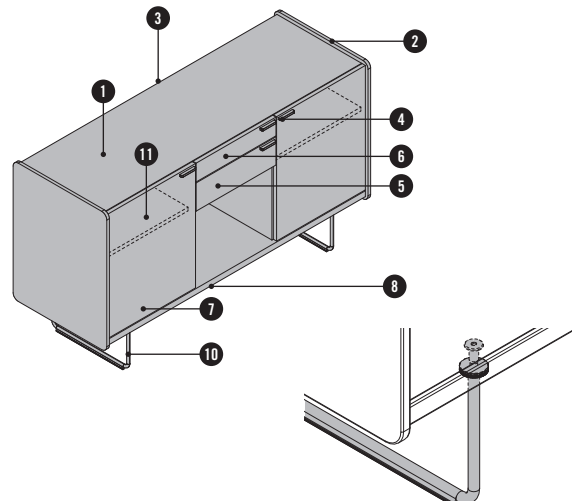

DESCRIPTION DU PRODUIT

- ❶ **Top** : panneau en particules fines de 25 mm, surfacé mélaminé
- ❷ **Parement extérieur latéral** : contreplaqué de 12 mm, ébénisterie
- ❸ **Dos** : panneau en particules fines de 16 mm, surfacé mélaminé
- ❹ **Poignée** : au choix en aluminium WI blanc ou SZ noir
- ❺ **Tiroir bas** : panneau en particules fines de 16 mm, surfacé mélaminé
- ❻ **Plumier extensible** : panneau en particules fines de 16 mm, surfacé mélaminé
- ❼ **Porte battante** : panneau en particules fines de 16 mm, surfacé mélaminé
- ❽ **Fond** : panneau en particules fines de 25 mm, surfacé mélaminé
- ❾ **Roulettes** : souples ou dures, au choix (uniquement pour SIDE_S caisson/Sideboard)
- ❿ **Piètement traîneau** : avec patins, en chrome, ajustables
- ⓫ **Étagères**

Les tiroirs et les portes sont amortis. Le dos et la façade sont toujours réalisés de la même couleur.

SIDE_S caisson

SIDE_S Caddy

SIDE_S Sideboard

SIDE_S Backboard

Ajustement du piètement traîneau

APERCU & DIMENSIONS

Caisson

Caddy¹

Sideboard¹

Backboard

¹ Au choix sur charnière à gauche ou à droite (tenir compte de la position de la serrure du plumier extensible).

OPTIONS

SERRURE

Sans serrure ni découpe pour serrure, mais avec barre de blocage.
En option: serrure avec barillet, avec 2 clés (dont une clé pliante) et barre de blocage.

Contrepoids

Plateau en béton fixé sur la face intérieure du dos.

TABLETTE

En option pour SIDE_S Caddy.
Dimensions : hauteur 77,8mm, largeur 417,6mm et profondeur 480mm

Matériau et couleurs : contreplaqué bouleau de 12mm, surface de la tablette à choisir (catégorie d'ébénisterie 1).