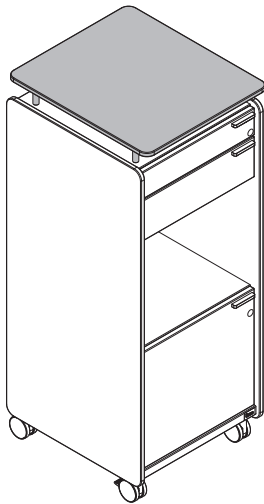

DESCRIPTION DU PRODUIT

- ❶ **Top** : panneau en particules fines de 25 mm, surfacé mélaminé
- ❷ **Parement extérieur latéral** : contreplaqué de 12 mm, ébénisterie
- ❸ **Dos** : panneau en particules fines de 16 mm, surfacé mélaminé
- ❹ **Poignée** : au choix en aluminium WI blanc ou SZ noir
- ❺ **Tiroir bas** : panneau en particules fines de 16 mm, surfacé mélaminé
- ❻ **Plumier extensible** : panneau en particules fines de 16 mm, surfacé mélaminé
- ❼ **Porte battante** : panneau en particules fines de 16 mm, surfacé mélaminé
- ❽ **Fond** : panneau en particules fines de 25 mm, surfacé mélaminé
- ❾ **Roulettes** : souples ou dures, au choix (uniquement pour SIDE_S caisson/Sideboard)
- ❿ **Piètement traîneau** : avec patins, en chrome, ajustables
- ⓫ **Étagères**

Caisson

Caddy¹

Sideboard¹

Backboard

¹ Au choix sur charnière à gauche ou à droite (tenir compte de la position de la serrure du plumier extensible).

OPTIONS

SERRURE

Sans serrure ni découpe pour serrure, mais avec barre de blocage.
En option: serrure avec barillet, avec 2 clés (dont une clé pliante) et barre de blocage.

Serrure du plumier extensible toujours positionnée à droite.

SECURITE ANTI-BASCULEMENT

Le SIDE_S Caddy, le caisson, le Sideboard ainsi que le Backboard avec tiroir haut disposent d'une sécurité anti-basculement sous la forme d'un contrepoids.

Contrepoids

Plateau en béton fixé sur la face intérieure du dos.

TABLETTE

En option pour SIDE_S Caddy.
Dimensions : hauteur 77,8mm, largeur 417,6mm et profondeur 480mm

Matériau et couleurs : contreplaqué bouleau de 12mm, surface de la tablette à choisir (catégorie d'ébénisterie 1).