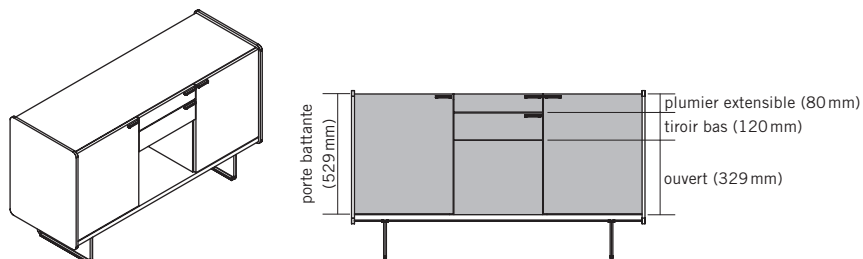

DESCRIPTION DU PRODUIT

- ❶ **Top** : panneau en particules fines de 25 mm, surfacé mélaminé
- ❷ **Parement extérieur latéral** : contreplaqué de 12 mm, ébénisterie
- ❸ **Dos** : panneau en particules fines de 16 mm, surfacé mélaminé
- ❹ **Poignée** : au choix en aluminium WI blanc ou SZ noir
- ❺ **Tiroir bas** : panneau en particules fines de 16 mm, surfacé mélaminé
- ❻ **Plumier extensible** : panneau en particules fines de 16 mm, surfacé mélaminé
- ❼ **Porte battante** : panneau en particules fines de 16 mm, surfacé mélaminé
- ❽ **Fond** : panneau en particules fines de 25 mm, surfacé mélaminé
- ❾ **Roulettes** : souples ou dures, au choix (uniquement pour SIDE_S caisson/Sideboard)
- ❿ **Piètement traîneau** : avec patins, en chrome, ajustables
- ⓫ **Étagères**

Caisson

Caddy¹

Sideboard¹

Backboard

¹ Au choix sur charnière à gauche ou à droite (tenir compte de la position de la serrure du plumier extensible).

OPTIONS

SERRURE

Sans serrure ni découpe pour serrure, mais avec barre de blocage.
En option: serrure avec barillet, avec 2 clés (dont une clé pliante) et barre de blocage.

Serrure du plumier extensible toujours positionnée à droite.

SECURITE ANTI-BASCULEMENT

Le SIDE_S Caddy, le caisson, le Sideboard ainsi que le Backboard avec tiroir haut disposent d'une sécurité anti-basculement sous la forme d'un contrepoids.

Contrepoids

Plateau en béton fixé sur la face intérieure du dos.

TABLETTE

En option pour SIDE_S Caddy.
Dimensions : hauteur 77,8mm, largeur 417,6mm et profondeur 480mm

Matériau et couleurs : contreplaqué bouleau de 12mm, surface de la tablette à choisir (catégorie d'ébénisterie 1).