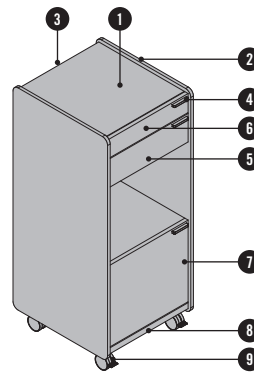

DESCRIPTION DU PRODUIT

- ❶ **Top** : panneau en particules fines de 25 mm, surfacé mélaminé
- ❷ **Parement extérieur latéral** : contreplaqué de 12 mm, ébénisterie
- ❸ **Dos** : panneau en particules fines de 16 mm, surfacé mélaminé
- ❹ **Poignée** : au choix en aluminium WI blanc ou SZ noir
- ❺ **Tiroir bas** : panneau en particules fines de 16 mm, surfacé mélaminé
- ❻ **Plumier extensible** : panneau en particules fines de 16 mm, surfacé mélaminé
- ❼ **Porte battante** : panneau en particules fines de 16 mm, surfacé mélaminé
- ❽ **Fond** : panneau en particules fines de 25 mm, surfacé mélaminé
- ❾ **Roulettes** : souples ou dures, au choix (uniquement pour SIDE_S caisson/Sideboard)
- ❿ **Piètement traîneau** : avec patins, en chrome, ajustables
- ⓫ **Étagères**

Les tiroirs et les portes sont amortis. Le dos et la façade sont toujours réalisés de la même couleur.

SIDE_S caisson

SIDE_S Caddy

SIDE_S Sideboard

SIDE_S Backboard

Ajustement du piètement traîneau

APERCU & DIMENSIONS

Caisson

Caddy¹

Sideboard¹

Backboard

¹ Au choix sur charnière à gauche ou à droite (tenir compte de la position de la serrure du plumier extensible).

OPTIONS

SERRURE

Sans serrure ni découpe pour serrure, mais avec barre de blocage.
En option: serrure avec barillet, avec 2 clés (dont une clé pliante) et barre de blocage.