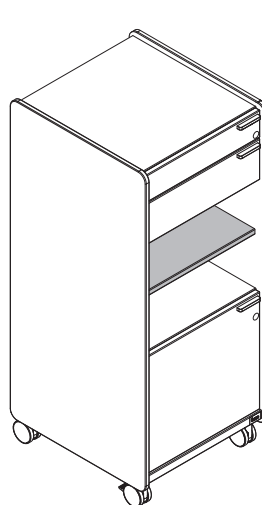

COMPARTIMENT SUPPLEMENTAIRE

En option pour SIDE_S Caddy.