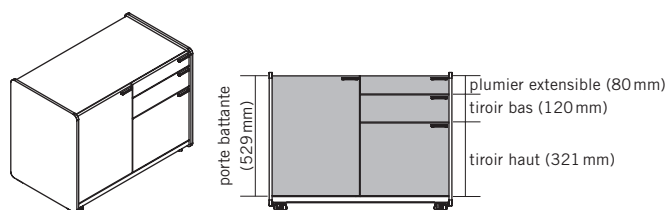

DESCRIPTION DU PRODUIT

- ① **Top** : panneau en particules fines de 25 mm, surfacé mélaminé
- ② **Parement extérieur latéral** : contreplaqué de 12 mm, ébénisterie
- ③ **Dos** : panneau en particules fines de 16 mm, surfacé mélaminé
- ④ **Poignée** : au choix en aluminium WI blanc ou SZ noir
- ⑤ **Tiroir bas** : panneau en particules fines de 16 mm, surfacé mélaminé
- ⑥ **Plumier extensible** : panneau en particules fines de 16 mm, surfacé mélaminé
- ⑦ **Porte battante** : panneau en particules fines de 16 mm, surfacé mélaminé
- ⑧ **Fond** : panneau en particules fines de 25 mm, surfacé mélaminé
- ⑨ **Roulettes** : souples ou dures, au choix (uniquement pour SIDE_S caisson/Sideboard)
- ⑩ **Piètement traîneau** : avec patins, en chrome, ajustables

TIROIRS

Extraction partielle

Extraction totale

- 1 Longueur d'extraction : 244 mm
- 2 Longueur d'extraction : 334 mm
- 3 Profondeur utile : 332 mm
- 4 Profondeur utile : 261 mm

OPTIONS

VERSIONS DISPONIBLES

Caisson

Caddy¹

Sideboard¹

Backboard

¹ Au choix sur charnière à gauche ou à droite (tenir compte de la position de la serrure du plumier extensible).

OPTIONS

SERRURE

Sans serrure ni découpe pour serrure, mais avec barre de blocage.
En option: serrure avec barillet, avec 2 clés (dont une clé pliante) et barre de blocage.

Contrepoids

Plateau en béton fixé sur la face intérieure du dos.

TABLETTE

En option pour SIDE_S Caddy.
Dimensions : hauteur 77,8mm, largeur 417,6mm et profondeur 480mm

Matériau et couleurs : contreplaqué bouleau de 12mm, surface de la tablette à choisir (catégorie d'ébénisterie 1).