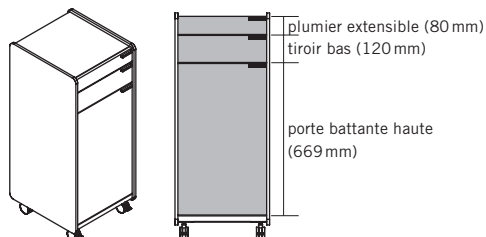

DESCRIPTION DU PRODUIT

- ❶ **Top** : panneau en particules fines de 25 mm, surfacé mélaminé
- ❷ **Parement extérieur latéral** : contreplaqué de 12 mm, ébénisterie
- ❸ **Dos** : panneau en particules fines de 16 mm, surfacé mélaminé
- ❹ **Poignée** : au choix en aluminium WI blanc ou SZ noir
- ❺ **Tiroir bas** : panneau en particules fines de 16 mm, surfacé mélaminé
- ❻ **Plumier extensible** : panneau en particules fines de 16 mm, surfacé mélaminé
- ❼ **Porte battante** : panneau en particules fines de 16 mm, surfacé mélaminé
- ❽ **Fond** : panneau en particules fines de 25 mm, surfacé mélaminé
- ❾ **Roulettes** : souples ou dures, au choix (uniquement pour SIDE_S caisson/Sideboard)
- ❿ **Piètement traîneau** : avec patins, en chrome, ajustables
- ⓫ **Étagères**

TIROIRS

Extraction partielle

Extraction totale

- 1 Longueur d'extraction : 244 mm
- 2 Longueur d'extraction : 334 mm
- 3 Profondeur utile : 332 mm
- 4 Profondeur utile : 261 mm

OPTIONS

VERSIONS DISPONIBLES

Caisson

Caddy¹

Sideboard¹

Backboard

¹ Au choix sur charnière à gauche ou à droite (tenir compte de la position de la serrure du plumier extensible).

OPTIONS

SERRURE

Sans serrure ni découpe pour serrure, mais avec barre de blocage.
En option: serrure avec barillet, avec 2 clés (dont une clé pliante) et barre de blocage.

Contrepoids

Plateau en béton fixé sur la face intérieure du dos.

TABLETTE

En option pour SIDE_S Caddy.
Dimensions : hauteur 77,8mm, largeur 417,6mm et profondeur 480mm

Matériau et couleurs : contreplaqué bouleau de 12mm, surface de la tablette à choisir (catégorie d'ébénisterie 1).