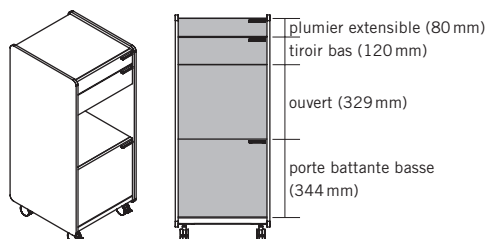

DESCRIPTION DU PRODUIT

- ① **Top** : panneau en particules fines de 25 mm, surfacé mélaminé
- ② **Parement extérieur latéral** : contreplaqué de 12 mm, ébénisterie
- ③ **Dos** : panneau en particules fines de 16 mm, surfacé mélaminé
- ④ **Poignée** : au choix en aluminium WI blanc ou SZ noir
- ⑤ **Tiroir bas** : panneau en particules fines de 16 mm, surfacé mélaminé
- ⑥ **Plumier extensible** : panneau en particules fines de 16 mm, surfacé mélaminé
- ⑦ **Porte battante** : panneau en particules fines de 16 mm, surfacé mélaminé
- ⑧ **Fond** : panneau en particules fines de 25 mm, surfacé mélaminé
- ⑨ **Roulettes** : souples ou dures, au choix (uniquement pour SIDE_S caisson/Sideboard)
- ⑩ **Piètement traîneau** : avec patins, en chrome, ajustables

TIROIRS

Extraction partielle

Extraction totale

- 1 Longueur d'extraction : 244 mm
- 2 Longueur d'extraction : 334 mm
- 3 Profondeur utile : 332 mm
- 4 Profondeur utile : 261 mm

OPTIONS

VERSIONS DISPONIBLES

Caisson

Caddy¹

Sideboard¹

Backboard

¹ Au choix sur charnière à gauche ou à droite (tenir compte de la position de la serrure du plumier extensible).

OPTIONS

SERRURE

Sans serrure ni découpe pour serrure, mais avec barre de blocage.
En option: serrure avec barillet, avec 2 clés (dont une clé pliante) et barre de blocage.

Contrepoids

Plateau en béton fixé sur la face intérieure du dos.

TABLETTE

En option pour SIDE_S Caddy.
Dimensions : hauteur 77,8mm, largeur 417,6mm et profondeur 480mm

Matériau et couleurs : contreplaqué bouleau de 12mm, surface de la tablette à choisir (catégorie d'ébénisterie 1).