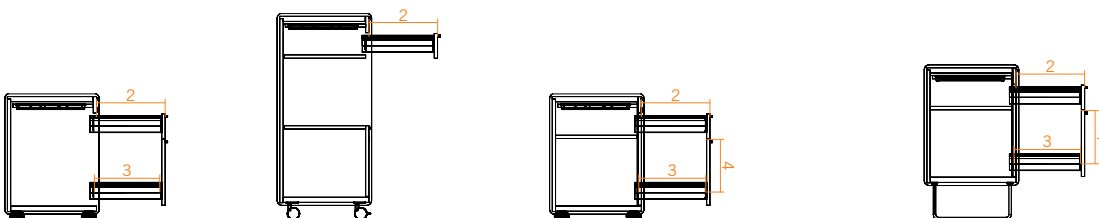

Extraction totale

- 1 Longueur d'extraction : 244 mm
- 2 Longueur d'extraction : 334 mm
- 3 Profondeur utile : 332 mm
- 4 Profondeur utile : 261 mm