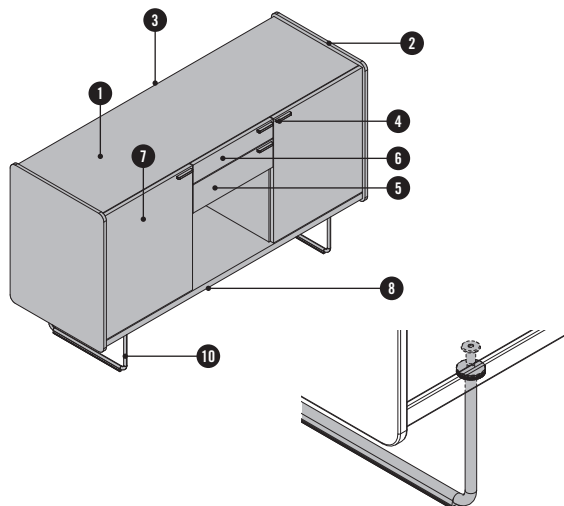

DESCRIPTION DU PRODUIT

- ① **Top** : panneau en particules fines de 25 mm, surfacé mélaminé
- ② **Parement extérieur latéral** : contreplaqué de 12 mm, ébénisterie
- ③ **Dos** : panneau en particules fines de 16 mm, surfacé mélaminé
- ④ **Poignée** : au choix en aluminium WI blanc ou SZ noir
- ⑤ **Tiroir bas** : panneau en particules fines de 16 mm, surfacé mélaminé
- ⑥ **Plumier extensible** : panneau en particules fines de 16 mm, surfacé mélaminé
- ⑦ **Porte battante** : panneau en particules fines de 16 mm, surfacé mélaminé
- ⑧ **Fond** : panneau en particules fines de 25 mm, surfacé mélaminé
- ⑨ **Roulettes** : souples ou dures, au choix (uniquement pour SIDE_S caisson/Sideboard)
- ⑩ **Piètement traîneau** : avec patins, en chrome, ajustables

Les tiroirs et les portes sont amortis. Le dos et la façade sont toujours réalisés de la même couleur.

SIDE_S caisson

SIDE_S Caddy

SIDE_S Sideboard

SIDE_S Backboard

Ajustement du piètement traîneau

APERCU & DIMENSIONS

TIROIRS

Extraction partielle

Extraction totale

- 1 Longueur d'extraction : 244 mm
- 2 Longueur d'extraction : 334 mm
- 3 Profondeur utile : 332 mm
- 4 Profondeur utile : 261 mm

OPTIONS

VERSIONS DISPONIBLES

Caisson

Caddy¹

Sideboard¹

Backboard

¹ Au choix sur charnière à gauche ou à droite (tenir compte de la position de la serrure du plumier extensible).

OPTIONS

SERRURE

Sans serrure ni découpe pour serrure, mais avec barre de blocage.
En option: serrure avec barillet, avec 2 clés (dont une clé pliante) et barre de blocage.