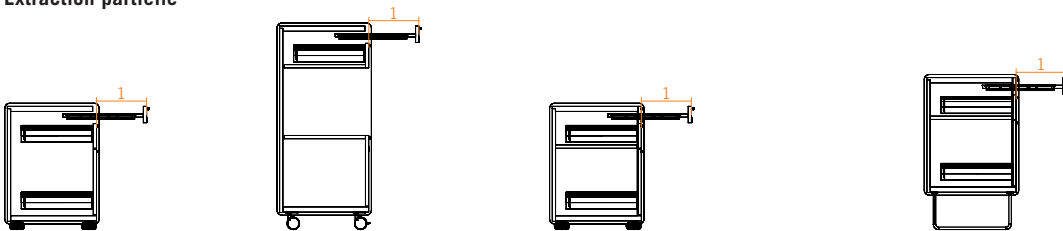

TIROIRS

Extraction partielle