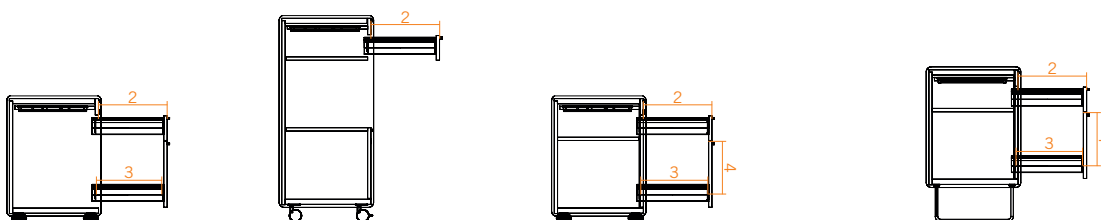

Extraction totale

- 1 Longueur d'extraction : 244 mm
- 2 Longueur d'extraction : 334 mm
- 3 Profondeur utile : 332 mm
- 4 Profondeur utile : 261 mm