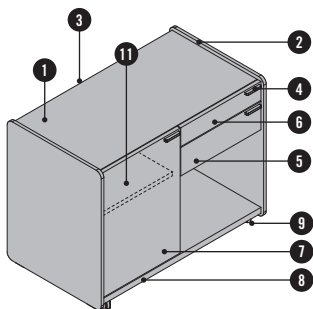

DESCRIPTION DU PRODUIT

- ❶ **Top** : panneau en particules fines de 25 mm, surfacé mélaminé
- ❷ **Parement extérieur latéral** : contreplaqué de 12 mm, ébénisterie
- ❸ **Dos** : panneau en particules fines de 16 mm, surfacé mélaminé
- ❹ **Poignée** : au choix en aluminium WI blanc ou SZ noir
- ❺ **Tiroir bas** : panneau en particules fines de 16 mm, surfacé mélaminé
- ❻ **Plumier extensible** : panneau en particules fines de 16 mm, surfacé mélaminé
- ❼ **Porte battante** : panneau en particules fines de 16 mm, surfacé mélaminé
- ❽ **Fond** : panneau en particules fines de 25 mm, surfacé mélaminé
- ❾ **Roulettes** : souples ou dures, au choix (uniquement pour SIDE_S caisson/Sideboard)
- ❿ **Piètement traîneau** : avec patins, en chrome, ajustables
- ⓫ **Étagères**

Les tiroirs et les portes sont amortis. Le dos et la façade sont toujours réalisés de la même couleur.

SIDE_S caisson

SIDE_S Caddy

SIDE_S Sideboard

SIDE_S Backboard

Ajustement du piètement traîneau

APERCU & DIMENSIONS

TIROIRS

Extraction partielle

Extraction totale

- 1 Longueur d'extraction : 244 mm
- 2 Longueur d'extraction : 334 mm
- 3 Profondeur utile : 332 mm
- 4 Profondeur utile : 261 mm

OPTIONS

VERSIONS DISPONIBLES

Caisson

Caddy¹

Sideboard¹

Backboard

¹ Au choix sur charnière à gauche ou à droite (tenir compte de la position de la serrure du plumier extensible).

OPTIONS

SERRURE

Sans serrure ni découpe pour serrure, mais avec barre de blocage.
En option: serrure avec barillet, avec 2 clés (dont une clé pliante) et barre de blocage.