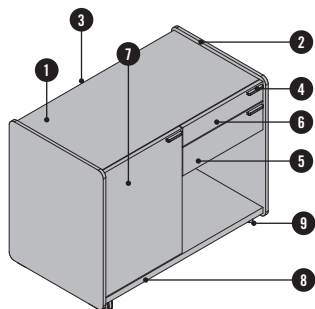

DESCRIPTION DU PRODUIT

- ① **Top** : panneau en particules fines de 25 mm, surfacé mélaminé
- ② **Parement extérieur latéral** : contreplaqué de 12 mm, ébénisterie
- ③ **Dos** : panneau en particules fines de 16 mm, surfacé mélaminé
- ④ **Poignée** : au choix en aluminium WI blanc ou SZ noir
- ⑤ **Tiroir bas** : panneau en particules fines de 16 mm, surfacé mélaminé
- ⑥ **Plumier extensible** : panneau en particules fines de 16 mm, surfacé mélaminé
- ⑦ **Porte battante** : panneau en particules fines de 16 mm, surfacé mélaminé
- ⑧ **Fond** : panneau en particules fines de 25 mm, surfacé mélaminé
- ⑨ **Roulettes** : souples ou dures, au choix (uniquement pour SIDE_S caisson/Sideboard)
- ⑩ **Piètement traîneau** : avec patins, en chrome, ajustables

Les tiroirs et les portes sont amortis. Le dos et la façade sont toujours réalisés de la même couleur.

SIDE_S caisson

SIDE_S Caddy

SIDE_S Sideboard

SIDE_S Backboard

Ajustement du piètement traîneau

APERCU & DIMENSIONS

TIROIRS

Extraction partielle

Extraction totale

- 1 Longueur d'extraction : 244 mm
- 2 Longueur d'extraction : 334 mm
- 3 Profondeur utile : 332 mm
- 4 Profondeur utile : 261 mm

OPTIONS

VERSIONS DISPONIBLES

Caisson

Caddy¹

Sideboard¹

Backboard

¹ Au choix sur charnière à gauche ou à droite (tenir compte de la position de la serrure du plumier extensible).

OPTIONS

SERRURE

Sans serrure ni découpe pour serrure, mais avec barre de blocage.
En option: serrure avec barillet, avec 2 clés (dont une clé pliante) et barre de blocage.