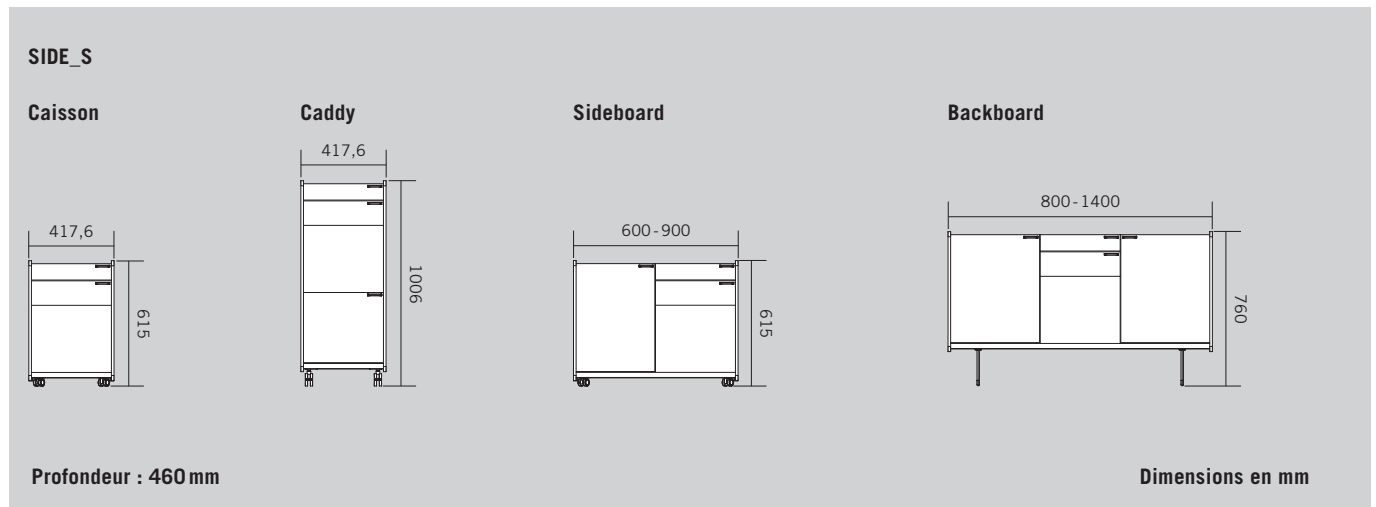

DESCRIPTION DU PRODUIT

- ❶ **Top** : panneau en particules fines de 25 mm, surfacé mélaminé
- ❷ **Parement extérieur latéral** : contreplaqué de 12 mm, ébénisterie
- ❸ **Dos** : panneau en particules fines de 16 mm, surfacé mélaminé
- ❹ **Poignée** : au choix en aluminium WI blanc ou SZ noir
- ❺ **Tiroir bas** : panneau en particules fines de 16 mm, surfacé mélaminé
- ❻ **Plumier extensible** : panneau en particules fines de 16 mm, surfacé mélaminé
- ❼ **Porte battante** : panneau en particules fines de 16 mm, surfacé mélaminé
- ❽ **Fond** : panneau en particules fines de 25 mm, surfacé mélaminé
- ❾ **Roulettes** : souples ou dures, au choix (uniquement pour SIDE_S caisson/Sideboard)
- ❿ **Piètement traîneau** : avec patins, en chrome, ajustables
- ⓫ **Étagères**

Les tiroirs et les portes sont amortis. Le dos et la façade sont toujours réalisés de la même couleur.

SIDE_S caisson

SIDE_S Caddy

SIDE_S Sideboard

SIDE_S Backboard

Ajustement du piètement traîneau

APERCU & DIMENSIONS

Caisson

Caddy¹

Sideboard¹

Backboard

¹ Au choix sur charnière à gauche ou à droite (tenir compte de la position de la serrure du plumier extensible).

OPTIONS

SERRURE

Sans serrure ni découpe pour serrure, mais avec barre de blocage.
En option: serrure avec barillet, avec 2 clés (dont une clé pliante) et barre de blocage.

Contrepoids

Plateau en béton fixé sur la face intérieure du dos.

TABLETTE

En option pour SIDE_S Caddy.
Dimensions : hauteur 77,8mm, largeur 417,6mm et profondeur 480mm

Matériau et couleurs : contreplaqué bouleau de 12mm, surface de la tablette à choisir (catégorie d'ébénisterie 1).