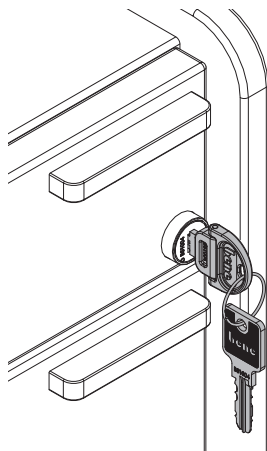

Caisson

Caddy¹

Sideboard¹

Backboard

¹ Au choix sur charnière à gauche ou à droite (tenir compte de la position de la serrure du plumier extensible).

OPTIONS

SERRURE

Sans serrure ni découpe pour serrure, mais avec barre de blocage.
En option: serrure avec barillet, avec 2 clés (dont une clé pliante) et barre de blocage.

Serrure du plumier extensible toujours positionnée à droite.

SECURITE ANTI-BASCULEMENT

Le SIDE_S Caddy, le caisson, le Sideboard ainsi que le Backboard avec tiroir haut disposent d'une sécurité anti-basculement sous la forme d'un contrepoids.