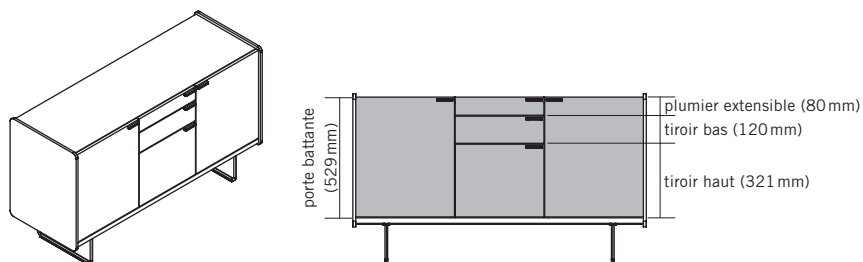

DESCRIPTION DU PRODUIT

- ❶ **Top** : panneau en particules fines de 25 mm, surfacé mélaminé
- ❷ **Parement extérieur latéral** : contreplaqué de 12 mm, ébénisterie
- ❸ **Dos** : panneau en particules fines de 16 mm, surfacé mélaminé
- ❹ **Poignée** : au choix en aluminium WI blanc ou SZ noir
- ❺ **Tiroir bas** : panneau en particules fines de 16 mm, surfacé mélaminé
- ❻ **Plumier extensible** : panneau en particules fines de 16 mm, surfacé mélaminé
- ❼ **Porte battante** : panneau en particules fines de 16 mm, surfacé mélaminé
- ❽ **Fond** : panneau en particules fines de 25 mm, surfacé mélaminé
- ❾ **Roulettes** : souples ou dures, au choix (uniquement pour SIDE_S caisson/Sideboard)
- ❿ **Piètement traîneau** : avec patins, en chrome, ajustables
- ⓫ **Étagères**

Caisson

Caddy¹

Sideboard¹

Backboard

¹ Au choix sur charnière à gauche ou à droite (tenir compte de la position de la serrure du plumier extensible).

OPTIONS

SERRURE

Sans serrure ni découpe pour serrure, mais avec barre de blocage.
En option: serrure avec barillet, avec 2 clés (dont une clé pliante) et barre de blocage.

Serrure du plumier extensible toujours positionnée à droite.

SECURITE ANTI-BASCULEMENT

Le SIDE_S Caddy, le caisson, le Sideboard ainsi que le Backboard avec tiroir haut disposent d'une sécurité anti-basculement sous la forme d'un contrepoids.

Contrepoids

Plateau en béton fixé sur la face intérieure du dos.

TABLETTE

En option pour SIDE_S Caddy.
Dimensions : hauteur 77,8mm, largeur 417,6mm et profondeur 480mm

Matériau et couleurs : contreplaqué bouleau de 12mm, surface de la tablette à choisir (catégorie d'ébénisterie 1).