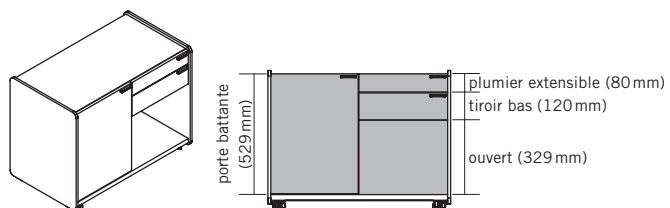

DESCRIPTION DU PRODUIT

- ❶ **Top** : panneau en particules fines de 25 mm, surfacé mélaminé
- ❷ **Parement extérieur latéral** : contreplaqué de 12 mm, ébénisterie
- ❸ **Dos** : panneau en particules fines de 16 mm, surfacé mélaminé
- ❹ **Poignée** : au choix en aluminium WI blanc ou SZ noir
- ❺ **Tiroir bas** : panneau en particules fines de 16 mm, surfacé mélaminé
- ❻ **Plumier extensible** : panneau en particules fines de 16 mm, surfacé mélaminé
- ❼ **Porte battante** : panneau en particules fines de 16 mm, surfacé mélaminé
- ❽ **Fond** : panneau en particules fines de 25 mm, surfacé mélaminé
- ❾ **Roulettes** : souples ou dures, au choix (uniquement pour SIDE_S caisson/Sideboard)
- ❿ **Piètement traîneau** : avec patins, en chrome, ajustables
- ⓫ **Étagères**

TIROIRS

Extraction partielle

Extraction totale

- 1 Longueur d'extraction : 244 mm
- 2 Longueur d'extraction : 334 mm
- 3 Profondeur utile : 332 mm
- 4 Profondeur utile : 261 mm

OPTIONS

VERSIONS DISPONIBLES

Caisson

Caddy¹

Sideboard¹

Backboard

¹ Au choix sur charnière à gauche ou à droite (tenir compte de la position de la serrure du plumier extensible).

OPTIONS

SERRURE

Sans serrure ni découpe pour serrure, mais avec barre de blocage.
En option: serrure avec barillet, avec 2 clés (dont une clé pliante) et barre de blocage.

Contrepoids

Plateau en béton fixé sur la face intérieure du dos.

TABLETTE

En option pour SIDE_S Caddy.
Dimensions : hauteur 77,8mm, largeur 417,6mm et profondeur 480mm

Matériau et couleurs : contreplaqué bouleau de 12mm, surface de la tablette à choisir (catégorie d'ébénisterie 1).