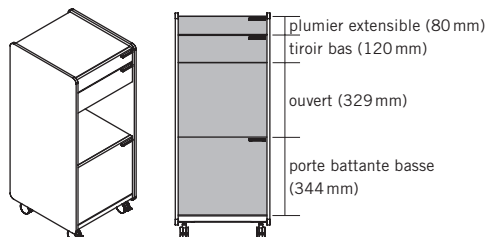

DESCRIPTION DU PRODUIT

- ❶ **Top** : panneau en particules fines de 25 mm, surfacé mélaminé
- ❷ **Parement extérieur latéral** : contreplaqué de 12 mm, ébénisterie
- ❸ **Dos** : panneau en particules fines de 16 mm, surfacé mélaminé
- ❹ **Poignée** : au choix en aluminium WI blanc ou SZ noir
- ❺ **Tiroir bas** : panneau en particules fines de 16 mm, surfacé mélaminé
- ❻ **Plumier extensible** : panneau en particules fines de 16 mm, surfacé mélaminé
- ❼ **Porte battante** : panneau en particules fines de 16 mm, surfacé mélaminé
- ❽ **Fond** : panneau en particules fines de 25 mm, surfacé mélaminé
- ❾ **Roulettes** : souples ou dures, au choix (uniquement pour SIDE_S caisson/Sideboard)
- ❿ **Piètement traîneau** : avec patins, en chrome, ajustables
- ⓫ **Étagères**

TIROIRS

Extraction partielle

Extraction totale

- 1 Longueur d'extraction : 244 mm
- 2 Longueur d'extraction : 334 mm
- 3 Profondeur utile : 332 mm
- 4 Profondeur utile : 261 mm

OPTIONS

VERSIONS DISPONIBLES

Caisson

Caddy¹

Sideboard¹

Backboard

¹ Au choix sur charnière à gauche ou à droite (tenir compte de la position de la serrure du plumier extensible).

OPTIONS

SERRURE

Sans serrure ni découpe pour serrure, mais avec barre de blocage.
En option: serrure avec barillet, avec 2 clés (dont une clé pliante) et barre de blocage.

Contrepoids

Plateau en béton fixé sur la face intérieure du dos.

TABLETTE

En option pour SIDE_S Caddy.
Dimensions : hauteur 77,8mm, largeur 417,6mm et profondeur 480mm

Matériau et couleurs : contreplaqué bouleau de 12mm, surface de la tablette à choisir (catégorie d'ébénisterie 1).