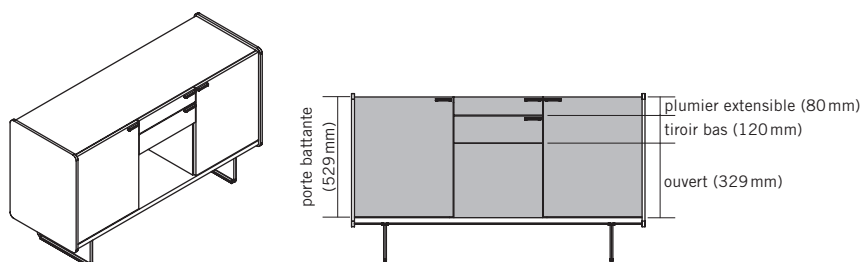

DESCRIPTION DU PRODUIT

- ① **Top** : panneau en particules fines de 25 mm, surfacé mélaminé
- ② **Parement extérieur latéral** : contreplaqué de 12 mm, ébénisterie
- ③ **Dos** : panneau en particules fines de 16 mm, surfacé mélaminé
- ④ **Poignée** : au choix en aluminium WI blanc ou SZ noir
- ⑤ **Tiroir bas** : panneau en particules fines de 16 mm, surfacé mélaminé
- ⑥ **Plumier extensible** : panneau en particules fines de 16 mm, surfacé mélaminé
- ⑦ **Porte battante** : panneau en particules fines de 16 mm, surfacé mélaminé
- ⑧ **Fond** : panneau en particules fines de 25 mm, surfacé mélaminé
- ⑨ **Roulettes** : souples ou dures, au choix (uniquement pour SIDE_S caisson/Sideboard)
- ⑩ **Piètement traîneau** : avec patins, en chrome, ajustables

Caisson

Caddy¹

Sideboard¹

Backboard

¹ Au choix sur charnière à gauche ou à droite (tenir compte de la position de la serrure du plumier extensible).

OPTIONS

SERRURE

Sans serrure ni découpe pour serrure, mais avec barre de blocage.
En option: serrure avec barillet, avec 2 clés (dont une clé pliante) et barre de blocage.

Serrure du plumier extensible toujours positionnée à droite.

SECURITE ANTI-BASCULEMENT

Le SIDE_S Caddy, le caisson, le Sideboard ainsi que le Backboard avec tiroir haut disposent d'une sécurité anti-basculement sous la forme d'un contrepoids.

Contrepoids

Plateau en béton fixé sur la face intérieure du dos.

TABLETTE

En option pour SIDE_S Caddy.
Dimensions : hauteur 77,8mm, largeur 417,6mm et profondeur 480mm

Matériau et couleurs : contreplaqué bouleau de 12mm, surface de la tablette à choisir (catégorie d'ébénisterie 1).