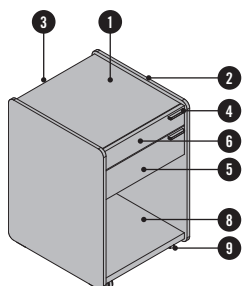

DESCRIPTION DU PRODUIT

- ① **Top** : panneau en particules fines de 25 mm, surfacé mélaminé
- ② **Parement extérieur latéral** : contreplaqué de 12 mm, ébénisterie
- ③ **Dos** : panneau en particules fines de 16 mm, surfacé mélaminé
- ④ **Poignée** : au choix en aluminium WI blanc ou SZ noir
- ⑤ **Tiroir bas** : panneau en particules fines de 16 mm, surfacé mélaminé
- ⑥ **Plumier extensible** : panneau en particules fines de 16 mm, surfacé mélaminé
- ⑦ **Porte battante** : panneau en particules fines de 16 mm, surfacé mélaminé
- ⑧ **Fond** : panneau en particules fines de 25 mm, surfacé mélaminé
- ⑨ **Roulettes** : souples ou dures, au choix (uniquement pour SIDE_S caisson/Sideboard)
- ⑩ **Piètement traîneau** : avec patins, en chrome, ajustables

Les tiroirs et les portes sont amortis. Le dos et la façade sont toujours réalisés de la même couleur.

SIDE_S caisson