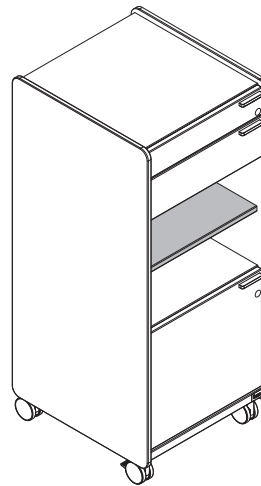

COMPARTIMENT SUPPLEMENTAIRE

En option pour SIDE_S Caddy.