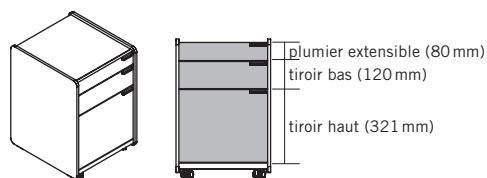

DESCRIPTION DU PRODUIT

- ① **Top** : panneau en particules fines de 25 mm, surfacé mélaminé
- ② **Parement extérieur latéral** : contreplaqué de 12 mm, ébénisterie
- ③ **Dos** : panneau en particules fines de 16 mm, surfacé mélaminé
- ④ **Poignée** : au choix en aluminium WI blanc ou SZ noir
- ⑤ **Tiroir bas** : panneau en particules fines de 16 mm, surfacé mélaminé
- ⑥ **Plumier extensible** : panneau en particules fines de 16 mm, surfacé mélaminé
- ⑦ **Porte battante** : panneau en particules fines de 16 mm, surfacé mélaminé
- ⑧ **Fond** : panneau en particules fines de 25 mm, surfacé mélaminé
- ⑨ **Roulettes** : souples ou dures, au choix (uniquement pour SIDE_S caisson/Sideboard)
- ⑩ **Piètement traîneau** : avec patins, en chrome, ajustables

TIROIRS

Extraction partielle

Extraction totale

- 1 Longueur d'extraction : 244 mm
- 2 Longueur d'extraction : 334 mm
- 3 Profondeur utile : 332 mm
- 4 Profondeur utile : 261 mm

OPTIONS

VERSIONS DISPONIBLES

Caisson

Caddy¹

Sideboard¹

Backboard

¹ Au choix sur charnière à gauche ou à droite (tenir compte de la position de la serrure du plumier extensible).

OPTIONS

SERRURE

Sans serrure ni découpe pour serrure, mais avec barre de blocage.
En option: serrure avec barillet, avec 2 clés (dont une clé pliante) et barre de blocage.