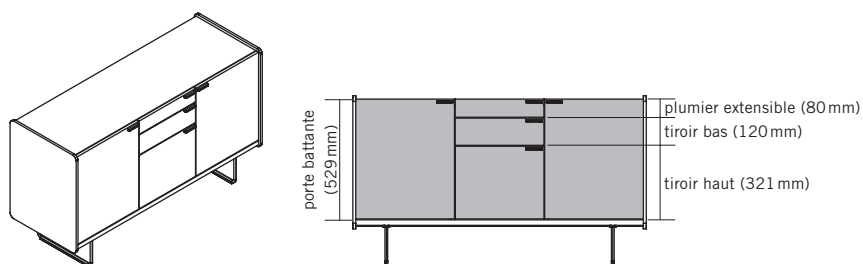

DESCRIPTION DU PRODUIT

- ① **Top** : panneau en particules fines de 25 mm, surfacé mélaminé
- ② **Parement extérieur latéral** : contreplaqué de 12 mm, ébénisterie
- ③ **Dos** : panneau en particules fines de 16 mm, surfacé mélaminé
- ④ **Poignée** : au choix en aluminium WI blanc ou SZ noir
- ⑤ **Tiroir bas** : panneau en particules fines de 16 mm, surfacé mélaminé
- ⑥ **Plumier extensible** : panneau en particules fines de 16 mm, surfacé mélaminé
- ⑦ **Porte battante** : panneau en particules fines de 16 mm, surfacé mélaminé
- ⑧ **Fond** : panneau en particules fines de 25 mm, surfacé mélaminé
- ⑨ **Roulettes** : souples ou dures, au choix (uniquement pour SIDE_S caisson/Sideboard)
- ⑩ **Piètement traîneau** : avec patins, en chrome, ajustables

Caisson

Caddy¹

Sideboard¹

Backboard

¹ Au choix sur charnière à gauche ou à droite (tenir compte de la position de la serrure du plumier extensible).

OPTIONS

SERRURE

Sans serrure ni découpe pour serrure, mais avec barre de blocage.
En option: serrure avec barillet, avec 2 clés (dont une clé pliante) et barre de blocage.

Serrure du plumier extensible toujours positionnée à droite.

SECURITE ANTI-BASCULEMENT

Le SIDE_S Caddy, le caisson, le Sideboard ainsi que le Backboard avec tiroir haut disposent d'une sécurité anti-basculement sous la forme d'un contrepoids.

Contrepoids

Plateau en béton fixé sur la face intérieure du dos.

TABLETTE

En option pour SIDE_S Caddy.
Dimensions : hauteur 77,8mm, largeur 417,6mm et profondeur 480mm

Matériau et couleurs : contreplaqué bouleau de 12mm, surface de la tablette à choisir (catégorie d'ébénisterie 1).