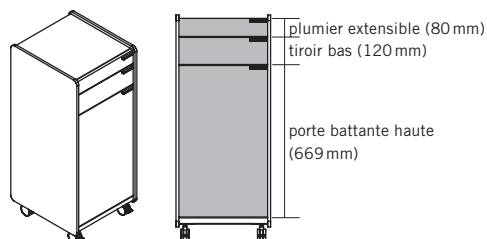

DESCRIPTION DU PRODUIT

- ① **Top** : panneau en particules fines de 25 mm, surfacé mélaminé
- ② **Parement extérieur latéral** : contreplaqué de 12 mm, ébénisterie
- ③ **Dos** : panneau en particules fines de 16 mm, surfacé mélaminé
- ④ **Poignée** : au choix en aluminium WI blanc ou SZ noir
- ⑤ **Tiroir bas** : panneau en particules fines de 16 mm, surfacé mélaminé
- ⑥ **Plumier extensible** : panneau en particules fines de 16 mm, surfacé mélaminé
- ⑦ **Porte battante** : panneau en particules fines de 16 mm, surfacé mélaminé
- ⑧ **Fond** : panneau en particules fines de 25 mm, surfacé mélaminé
- ⑨ **Roulettes** : souples ou dures, au choix (uniquement pour SIDE_S caisson/Sideboard)
- ⑩ **Piètement traîneau** : avec patins, en chrome, ajustables

TIROIRS

Extraction partielle

Extraction totale

- 1 Longueur d'extraction : 244 mm
- 2 Longueur d'extraction : 334 mm
- 3 Profondeur utile : 332 mm
- 4 Profondeur utile : 261 mm

OPTIONS

VERSIONS DISPONIBLES

Caisson

Caddy¹

Sideboard¹

Backboard

¹ Au choix sur charnière à gauche ou à droite (tenir compte de la position de la serrure du plumier extensible).

OPTIONS

SERRURE

Sans serrure ni découpe pour serrure, mais avec barre de blocage.
En option: serrure avec barillet, avec 2 clés (dont une clé pliante) et barre de blocage.

Contrepoids

Plateau en béton fixé sur la face intérieure du dos.

TABLETTE

En option pour SIDE_S Caddy.
Dimensions : hauteur 77,8mm, largeur 417,6mm et profondeur 480mm

Matériau et couleurs : contreplaqué bouleau de 12mm, surface de la tablette à choisir (catégorie d'ébénisterie 1).