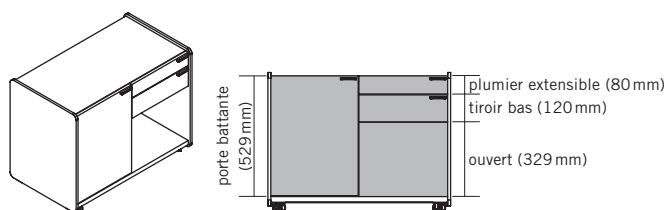

DESCRIPTION DU PRODUIT

- ① **Top** : panneau en particules fines de 25 mm, surfacé mélaminé
- ② **Parement extérieur latéral** : contreplaqué de 12 mm, ébénisterie
- ③ **Dos** : panneau en particules fines de 16 mm, surfacé mélaminé
- ④ **Poignée** : au choix en aluminium WI blanc ou SZ noir
- ⑤ **Tiroir bas** : panneau en particules fines de 16 mm, surfacé mélaminé
- ⑥ **Plumier extensible** : panneau en particules fines de 16 mm, surfacé mélaminé
- ⑦ **Porte battante** : panneau en particules fines de 16 mm, surfacé mélaminé
- ⑧ **Fond** : panneau en particules fines de 25 mm, surfacé mélaminé
- ⑨ **Roulettes** : souples ou dures, au choix (uniquement pour SIDE_S caisson/Sideboard)
- ⑩ **Piètement traîneau** : avec patins, en chrome, ajustables

TIROIRS

Extraction partielle

Extraction totale

- 1 Longueur d'extraction : 244 mm
- 2 Longueur d'extraction : 334 mm
- 3 Profondeur utile : 332 mm
- 4 Profondeur utile : 261 mm

OPTIONS

VERSIONS DISPONIBLES

Caisson

Caddy¹

Sideboard¹

Backboard

¹ Au choix sur charnière à gauche ou à droite (tenir compte de la position de la serrure du plumier extensible).

OPTIONS

SERRURE

Sans serrure ni découpe pour serrure, mais avec barre de blocage.
En option: serrure avec barillet, avec 2 clés (dont une clé pliante) et barre de blocage.

Contrepoids

Plateau en béton fixé sur la face intérieure du dos.

TABLETTE

En option pour SIDE_S Caddy.
Dimensions : hauteur 77,8mm, largeur 417,6mm et profondeur 480mm

Matériau et couleurs : contreplaqué bouleau de 12mm, surface de la tablette à choisir (catégorie d'ébénisterie 1).