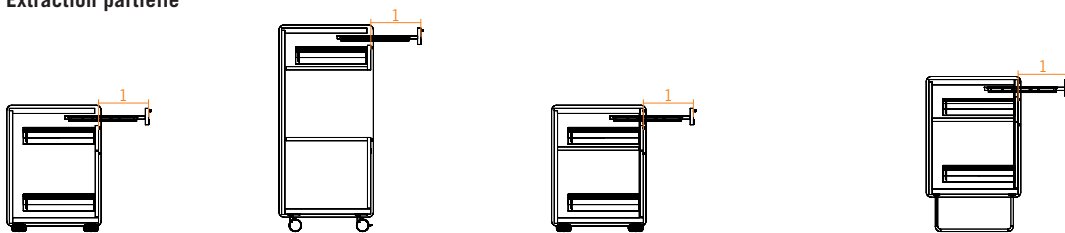

TIROIRS

Extraction partielle