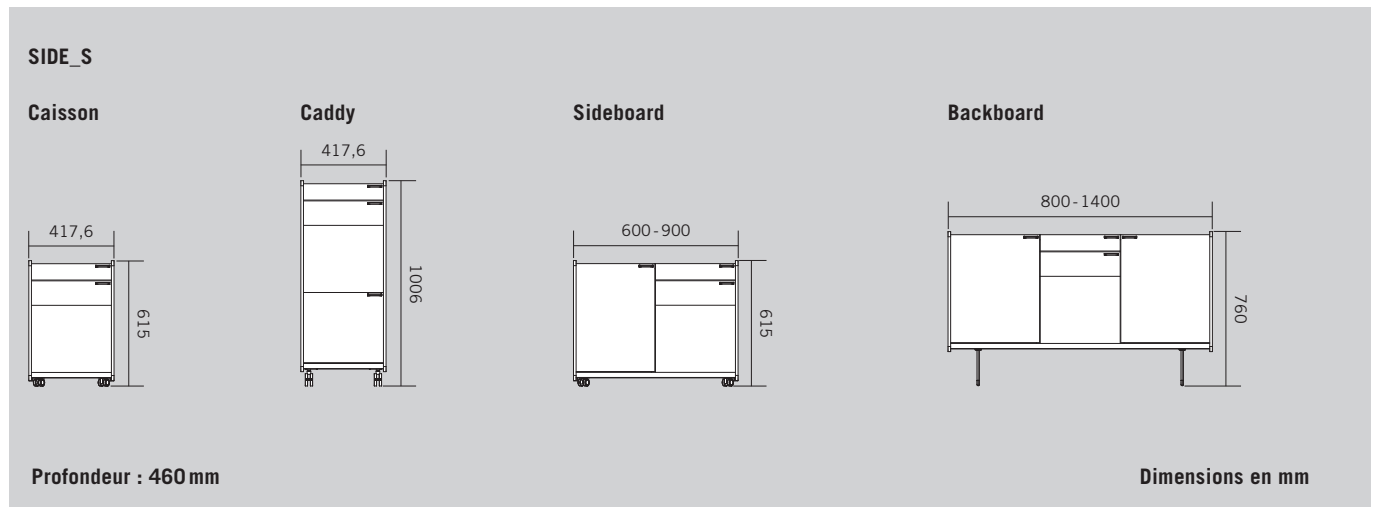

DESCRIPTION DU PRODUIT

- ① **Top** : panneau en particules fines de 25 mm, surfacé mélaminé
- ② **Parement extérieur latéral** : contreplaqué de 12 mm, ébénisterie
- ③ **Dos** : panneau en particules fines de 16 mm, surfacé mélaminé
- ④ **Poignée** : au choix en aluminium WI blanc ou SZ noir
- ⑤ **Tiroir bas** : panneau en particules fines de 16 mm, surfacé mélaminé
- ⑥ **Plumier extensible** : panneau en particules fines de 16 mm, surfacé mélaminé
- ⑦ **Porte battante** : panneau en particules fines de 16 mm, surfacé mélaminé
- ⑧ **Fond** : panneau en particules fines de 25 mm, surfacé mélaminé
- ⑨ **Roulettes** : souples ou dures, au choix (uniquement pour SIDE_S caisson/Sideboard)
- ⑩ **Piètement traîneau** : avec patins, en chrome, ajustables

Les tiroirs et les portes sont amortis. Le dos et la façade sont toujours réalisés de la même couleur.

SIDE_S caisson

SIDE_S Caddy

SIDE_S Sideboard

SIDE_S Backboard

Ajustement du piètement traîneau

APERCU & DIMENSIONS

Caisson

Caddy¹

Sideboard¹

Backboard

¹ Au choix sur charnière à gauche ou à droite (tenir compte de la position de la serrure du plumier extensible).

OPTIONS

SERRURE

Sans serrure ni découpe pour serrure, mais avec barre de blocage.
En option: serrure avec barillet, avec 2 clés (dont une clé pliante) et barre de blocage.

Contrepoids

Plateau en béton fixé sur la face intérieure du dos.

TABLETTE

En option pour SIDE_S Caddy.
Dimensions : hauteur 77,8mm, largeur 417,6mm et profondeur 480mm

Matériau et couleurs : contreplaqué bouleau de 12mm, surface de la tablette à choisir (catégorie d'ébénisterie 1).