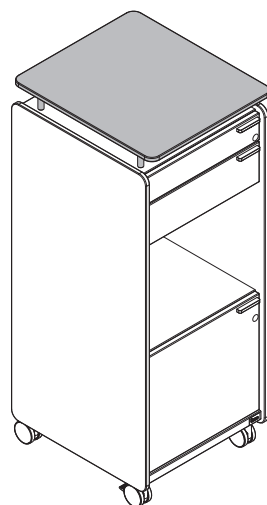

DESCRIPTION DU PRODUIT

- ① **Top** : panneau en particules fines de 25 mm, surfacé mélaminé
- ② **Parement extérieur latéral** : contreplaqué de 12 mm, ébénisterie
- ③ **Dos** : panneau en particules fines de 16 mm, surfacé mélaminé
- ④ **Poignée** : au choix en aluminium WI blanc ou SZ noir
- ⑤ **Tiroir bas** : panneau en particules fines de 16 mm, surfacé mélaminé
- ⑥ **Plumier extensible** : panneau en particules fines de 16 mm, surfacé mélaminé
- ⑦ **Porte battante** : panneau en particules fines de 16 mm, surfacé mélaminé
- ⑧ **Fond** : panneau en particules fines de 25 mm, surfacé mélaminé
- ⑨ **Roulettes** : souples ou dures, au choix (uniquement pour SIDE_S caisson/Sideboard)
- ⑩ **Piètement traîneau** : avec patins, en chrome, ajustables

Caisson

Caddy¹

Sideboard¹

Backboard

¹ Au choix sur charnière à gauche ou à droite (tenir compte de la position de la serrure du plumier extensible).

OPTIONS

SERRURE

Sans serrure ni découpe pour serrure, mais avec barre de blocage.
En option: serrure avec barillet, avec 2 clés (dont une clé pliante) et barre de blocage.

Serrure du plumier extensible toujours positionnée à droite.

SECURITE ANTI-BASCULEMENT

Le SIDE_S Caddy, le caisson, le Sideboard ainsi que le Backboard avec tiroir haut disposent d'une sécurité anti-basculement sous la forme d'un contrepoids.

Contrepoids

Plateau en béton fixé sur la face intérieure du dos.

TABLETTE

En option pour SIDE_S Caddy.
Dimensions : hauteur 77,8mm, largeur 417,6mm et profondeur 480mm

Matériau et couleurs : contreplaqué bouleau de 12mm, surface de la tablette à choisir (catégorie d'ébénisterie 1).