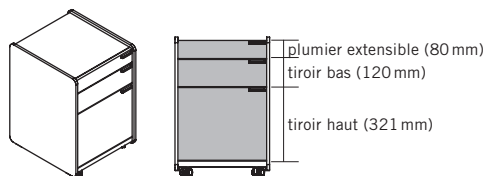

DESCRIPTION DU PRODUIT

- ❶ **Top** : panneau en particules fines de 25 mm, surfacé mélaminé
- ❷ **Parement extérieur latéral** : contreplaqué de 12 mm, ébénisterie
- ❸ **Dos** : panneau en particules fines de 16 mm, surfacé mélaminé
- ❹ **Poignée** : au choix en aluminium WI blanc ou SZ noir
- ❺ **Tiroir bas** : panneau en particules fines de 16 mm, surfacé mélaminé
- ❻ **Plumier extensible** : panneau en particules fines de 16 mm, surfacé mélaminé
- ❼ **Porte battante** : panneau en particules fines de 16 mm, surfacé mélaminé
- ❽ **Fond** : panneau en particules fines de 25 mm, surfacé mélaminé
- ❾ **Roulettes** : souples ou dures, au choix (uniquement pour SIDE_S caisson/Sideboard)
- ❿ **Piètement traîneau** : avec patins, en chrome, ajustables
- ⓫ **Étagères**

TIROIRS

Extraction partielle

Extraction totale

- 1 Longueur d'extraction : 244 mm
- 2 Longueur d'extraction : 334 mm
- 3 Profondeur utile : 332 mm
- 4 Profondeur utile : 261 mm

OPTIONS

VERSIONS DISPONIBLES

Caisson

Caddy¹

Sideboard¹

Backboard

¹ Au choix sur charnière à gauche ou à droite (tenir compte de la position de la serrure du plumier extensible).

OPTIONS

SERRURE

Sans serrure ni découpe pour serrure, mais avec barre de blocage.
En option: serrure avec barillet, avec 2 clés (dont une clé pliante) et barre de blocage.