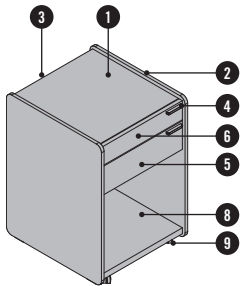

DESCRIPTION DU PRODUIT

- ❶ **Top** : panneau en particules fines de 25 mm, surfacé mélaminé
- ❷ **Parement extérieur latéral** : contreplaqué de 12 mm, ébénisterie
- ❸ **Dos** : panneau en particules fines de 16 mm, surfacé mélaminé
- ❹ **Poignée** : au choix en aluminium WI blanc ou SZ noir
- ❺ **Tiroir bas** : panneau en particules fines de 16 mm, surfacé mélaminé
- ❻ **Plumier extensible** : panneau en particules fines de 16 mm, surfacé mélaminé
- ❼ **Porte battante** : panneau en particules fines de 16 mm, surfacé mélaminé
- ❽ **Fond** : panneau en particules fines de 25 mm, surfacé mélaminé
- ❾ **Roulettes** : souples ou dures, au choix (uniquement pour SIDE_S caisson/Sideboard)
- ❿ **Piètement traîneau** : avec patins, en chrome, ajustables
- ⓫ **Étagères**

Les tiroirs et les portes sont amortis. Le dos et la façade sont toujours réalisés de la même couleur.

SIDE_S caisson