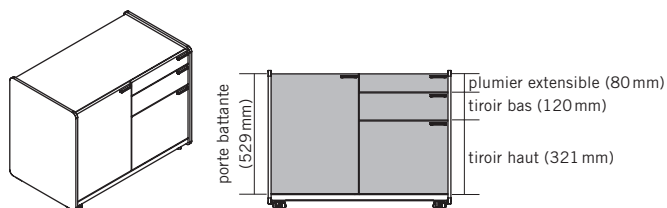

DESCRIPTION DU PRODUIT

- ❶ **Top** : panneau en particules fines de 25 mm, surfacé mélaminé
- ❷ **Parement extérieur latéral** : contreplaqué de 12 mm, ébénisterie
- ❸ **Dos** : panneau en particules fines de 16 mm, surfacé mélaminé
- ❹ **Poignée** : au choix en aluminium WI blanc ou SZ noir
- ❺ **Tiroir bas** : panneau en particules fines de 16 mm, surfacé mélaminé
- ❻ **Plumier extensible** : panneau en particules fines de 16 mm, surfacé mélaminé
- ❼ **Porte battante** : panneau en particules fines de 16 mm, surfacé mélaminé
- ❽ **Fond** : panneau en particules fines de 25 mm, surfacé mélaminé
- ❾ **Roulettes** : souples ou dures, au choix (uniquement pour SIDE_S caisson/Sideboard)
- ❿ **Piètement traîneau** : avec patins, en chrome, ajustables
- ⓫ **Étagères**

TIROIRS

Extraction partielle

Extraction totale

- 1 Longueur d'extraction : 244 mm
- 2 Longueur d'extraction : 334 mm
- 3 Profondeur utile : 332 mm
- 4 Profondeur utile : 261 mm

OPTIONS

VERSIONS DISPONIBLES

Caisson

Caddy¹

Sideboard¹

Backboard

¹ Au choix sur charnière à gauche ou à droite (tenir compte de la position de la serrure du plumier extensible).

OPTIONS

SERRURE

Sans serrure ni découpe pour serrure, mais avec barre de blocage.
En option: serrure avec barillet, avec 2 clés (dont une clé pliante) et barre de blocage.

Contrepoids

Plateau en béton fixé sur la face intérieure du dos.

TABLETTE

En option pour SIDE_S Caddy.
Dimensions : hauteur 77,8mm, largeur 417,6mm et profondeur 480mm

Matériau et couleurs : contreplaqué bouleau de 12mm, surface de la tablette à choisir (catégorie d'ébénisterie 1).