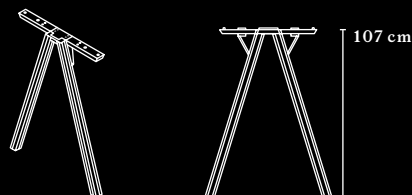

FRAME LEGS VARIANTES DE PIETEMENTS

DELTA

RECTANGULAR PIPE: 60 × 30 mm, steel
COLOUR: white, black, aluminium
LEVELLING: +10 mm by means of adjustment leg
RANGE OF HEIGHT ADJUSTMENT: fixed at 74 cm or height adjustable from 65 – 85 cm
TUBE RECTANGULAIRE : 60 × 30 mm, acier
COULEUR : blanc, noir, aluminium
AJUSTEMENT DES NIVEAUX : +10 mm par vérin de réglage
AJUSTEMENT HAUTEUR : 74 cm fixe ou réglable en hauteur (65 – 85 cm)

DELTA WOOD DELTA BOIS

WOODEN TUBE: 57 × 53.5 mm with steel core
COLOUR: natural oak and oak graphite
LEVELLING: +10 mm by means of adjustment leg
RANGE OF HEIGHT ADJUSTMENT: fixed at 74 cm
TUBE EN BOIS : 57 × 53,5 mm avec noyau en acier
COULEUR : chêne naturel et chêne graphite
AJUSTEMENT DES NIVEAUX : +10 mm par vérin de réglage
AJUSTEMENT HAUTEUR : 74 cm fixe

DELTA HIGH DELTA HAUT

RECTANGULAR PIPE: 60 × 30 mm, steel
COLOUR: white, black, aluminium
LEVELLING: +10 mm by means of adjustment leg
RANGE OF HEIGHT ADJUSTMENT: fixed at 107 cm
TUBE RECTANGULAIRE : 60 × 30 mm, acier
COULEUR : blanc, noir, aluminium
AJUSTEMENT DES NIVEAUX : +10 mm par vérin de réglage
AJUSTEMENT HAUTEUR : 107 cm fixe

DELTA HIGH WOOD DELTA HAUT BOIS

WOODEN TUBE: 57 × 53.5 mm with steel core
COLOUR: natural oak and oak graphite
LEVELLING: +10 mm by means of adjustment leg
RANGE OF HEIGHT ADJUSTMENT: fixed at 107 cm
TUBE EN BOIS : 57 × 53,5 mm avec noyau en acier
COULEUR : chêne naturel et chêne graphite
AJUSTEMENT DES NIVEAUX : +10 mm par vérin de réglage
AJUSTEMENT HAUTEUR : 107 cm fixe