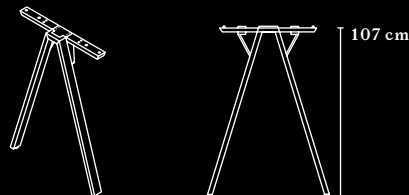

**SOFT EDGE
ANGLES ARRONDIS**

**TABLE TOP PROJECTION
PARTIE SAILLANTE DU PLATEAU**

For DELTA, an excess top length of 10 cm on the right or left side is recommended.

Pour DELTA, une partie saillante de 10 cm est recommandée à droite et à gauche.

FRAME LEGS VARIANTES DE PIETEMENTS

DELTA

RECTANGULAR PIPE: 60 × 30 mm, steel
COLOUR: white, black, aluminium
LEVELLING: +10 mm by means of adjustment leg
RANGE OF HEIGHT ADJUSTMENT: fixed at 74 cm or height adjustable from 65 – 85 cm
TUBE RECTANGULAIRE : 60 × 30 mm, acier
COULEUR : blanc, noir, aluminium
AJUSTEMENT DES NIVEAUX : +10 mm par vérin de réglage
AJUSTEMENT HAUTEUR : 74 cm fixe ou réglable en hauteur (65 – 85 cm)

DELTA WOOD DELTA BOIS

WOODEN TUBE: 57 × 53.5 mm with steel core
COLOUR: natural oak and oak graphite
LEVELLING: +10 mm by means of adjustment leg
RANGE OF HEIGHT ADJUSTMENT: fixed at 74 cm
TUBE EN BOIS : 57 × 53,5 mm avec noyau en acier
COULEUR : chêne naturel et chêne graphite
AJUSTEMENT DES NIVEAUX : +10 mm par vérin de réglage
AJUSTEMENT HAUTEUR : 74 cm fixe

DELTA HIGH DELTA HAUT

RECTANGULAR PIPE: 60 × 30 mm, steel
COLOUR: white, black, aluminium
LEVELLING: +10 mm by means of adjustment leg
RANGE OF HEIGHT ADJUSTMENT: fixed at 107 cm
TUBE RECTANGULAIRE : 60 × 30 mm, acier
COULEUR : blanc, noir, aluminium
AJUSTEMENT DES NIVEAUX : +10 mm par vérin de réglage
AJUSTEMENT HAUTEUR : 107 cm fixe