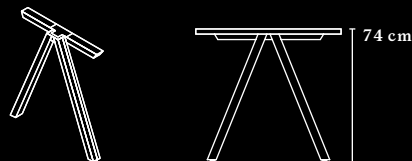

**SOFT EDGE
ANGLES ARRONDIS**

**TABLE TOP PROJECTION
PARTIE SAILLANTE DU PLATEAU**

For DELTA, an excess top length of 10 cm on the right or left side is recommended.

Pour DELTA, une partie saillante de 10 cm est recommandée à droite et à gauche.

FRAME LEGS VARIANTES DE PIETEMENTS

DELTA

RECTANGULAR PIPE: 60 × 30 mm, steel
COLOUR: white, black, aluminium
LEVELLING: +10 mm by means of adjustment leg
RANGE OF HEIGHT ADJUSTMENT: fixed at 74 cm or height adjustable from 65 – 85 cm
TUBE RECTANGULAIRE : 60 × 30 mm, acier
COULEUR : blanc, noir, aluminium
AJUSTEMENT DES NIVEAUX : +10 mm par vérin de réglage
AJUSTEMENT HAUTEUR : 74 cm fixe ou réglable en hauteur (65 – 85 cm)

DELTA WOOD DELTA BOIS

WOODEN TUBE: 57 × 53.5 mm with steel core
COLOUR: natural oak and oak graphite
LEVELLING: +10 mm by means of adjustment leg
RANGE OF HEIGHT ADJUSTMENT: fixed at 74 cm
TUBE EN BOIS : 57 × 53,5 mm avec noyau en acier
COULEUR : chêne naturel et chêne graphite
AJUSTEMENT DES NIVEAUX : +10 mm par vérin de réglage
AJUSTEMENT HAUTEUR : 74 cm fixe

DELTA HIGH DELTA HAUT

RECTANGULAR PIPE: 60 × 30 mm, steel
COLOUR: white, black, aluminium
LEVELLING: +10 mm by means of adjustment leg
RANGE OF HEIGHT ADJUSTMENT: fixed at 107 cm
TUBE RECTANGULAIRE : 60 × 30 mm, acier
COULEUR : blanc, noir, aluminium
AJUSTEMENT DES NIVEAUX : +10 mm par vérin de réglage
AJUSTEMENT HAUTEUR : 107 cm fixe