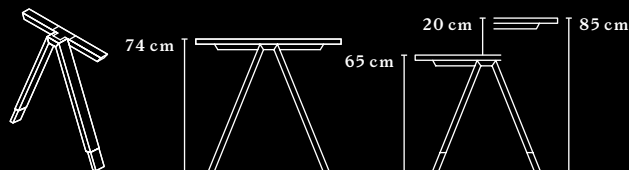

**SOFT EDGE
ANGLES ARRONDIS**

**TABLE TOP PROJECTION
PARTIE SAILLANTE DU PLATEAU**

For DELTA, an excess top length of 10 cm on the right or left side is recommended.

Pour DELTA, une partie saillante de 10 cm est recommandée à droite et à gauche.

FRAME LEGS VARIANTES DE PIETEMENTS

DELTA

RECTANGULAR PIPE: 60 × 30 mm, steel
COLOUR: white, black, aluminium
LEVELLING: +10 mm by means of adjustment leg
RANGE OF HEIGHT ADJUSTMENT: fixed at 74 cm or height adjustable from 65 – 85 cm
TUBE RECTANGULAIRE : 60 × 30 mm, acier
COULEUR : blanc, noir, aluminium
AJUSTEMENT DES NIVEAUX : +10 mm par vérin de réglage
AJUSTEMENT HAUTEUR : 74 cm fixe ou réglable en hauteur (65 – 85 cm)

DELTA WOOD DELTA BOIS

WOODEN TUBE: 57 × 53.5 mm with steel core
COLOUR: natural oak and oak graphite
LEVELLING: +10 mm by means of adjustment leg
RANGE OF HEIGHT ADJUSTMENT: fixed at 74 cm
TUBE EN BOIS : 57 × 53,5 mm avec noyau en acier
COULEUR : chêne naturel et chêne graphite
AJUSTEMENT DES NIVEAUX : +10 mm par vérin de réglage
AJUSTEMENT HAUTEUR : 74 cm fixe

DELTA HIGH DELTA HAUT

RECTANGULAR PIPE: 60 × 30 mm, steel
COLOUR: white, black, aluminium
LEVELLING: +10 mm by means of adjustment leg
RANGE OF HEIGHT ADJUSTMENT: fixed at 107 cm
TUBE RECTANGULAIRE : 60 × 30 mm, acier
COULEUR : blanc, noir, aluminium
AJUSTEMENT DES NIVEAUX : +10 mm par vérin de réglage
AJUSTEMENT HAUTEUR : 107 cm fixe