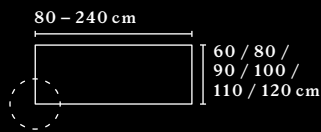

DELTA & DELTA HIGH

RECOMMENDED TABLE TOP SHAPES AND DIMENSIONS FORMES ET DIMENSIONS RECOMMANDEES POUR LES PLATEAUX

**RECTANGULAR AND
RECTANGULAR
WITH SOFT EDGE
RECTANGULAIRE ET
RECTANGULAIRE AVEC
ANGLES ARRONDIS**

**SOFT EDGE
ANGLES ARRONDIS**

**TABLE TOP PROJECTION
PARTIE SAILLANTE DU PLATEAU**

For DELTA, an excess top length of 10 cm on the right or left side is recommended.

Pour DELTA, une partie saillante de 10 cm est recommandée à droite et à gauche.

FRAME LEGS VARIANTES DE PIETEMENTS

DELTA

RECTANGULAR PIPE: 60 × 30 mm, steel
COLOUR: white, black, aluminium
LEVELLING: +10 mm by means of adjustment leg
RANGE OF HEIGHT ADJUSTMENT: fixed at 74 cm or height adjustable from 65 – 85 cm
TUBE RECTANGULAIRE : 60 × 30 mm, acier
COULEUR : blanc, noir, aluminium
AJUSTEMENT DES NIVEAUX : +10 mm par vérin de réglage
AJUSTEMENT HAUTEUR : 74 cm fixe ou réglable en hauteur (65 – 85 cm)

DELTA WOOD DELTA BOIS

WOODEN TUBE: 57 × 53.5 mm with steel core
COLOUR: natural oak and oak graphite
LEVELLING: +10 mm by means of adjustment leg
RANGE OF HEIGHT ADJUSTMENT: fixed at 74 cm
TUBE EN BOIS : 57 × 53,5 mm avec noyau en acier
COULEUR : chêne naturel et chêne graphite
AJUSTEMENT DES NIVEAUX : +10 mm par vérin de réglage
AJUSTEMENT HAUTEUR : 74 cm fixe