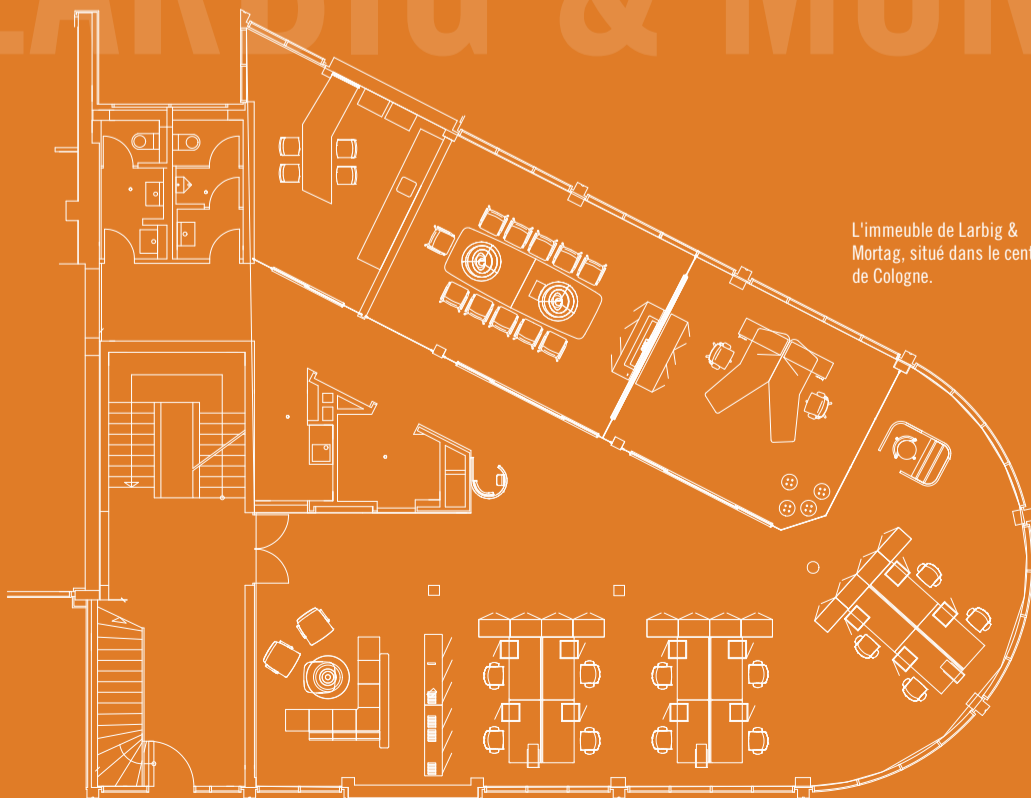

L'immeuble de Larbig & Mortag, situé dans le centre de Cologne.