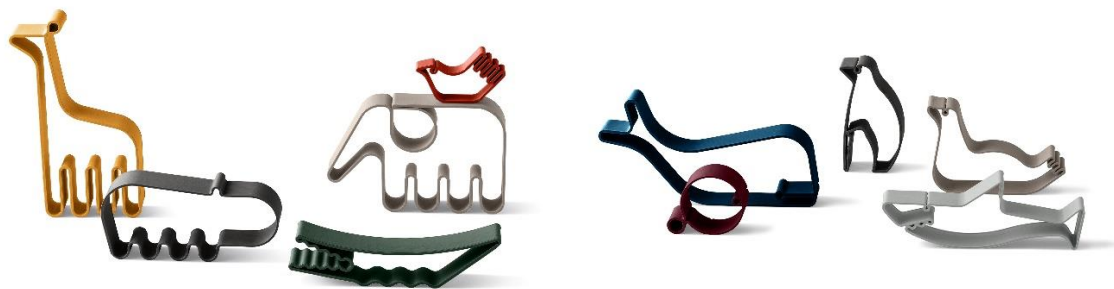

INSPIRIERENDE BÜROS. SEIT 1790.

BENE GMBH, SCHWARZWIESENSTRASSE 3, A-3340 WAIDHOFEN / YBBS
TELEFON +43-7442-500-0, FAX +43-7442-500-3380
E-MAIL PRESS@BENE.COM, WWW.BENE.COM

Reduce – Reuse – Recycle

Produziert werden die praktischen Accessoires im 3D-Druckverfahren mithilfe des in London und Amsterdam ansässigen Start-ups Batch.Works.

Alle bFRIENDS-Produkte werden aus dem erdölfreien Biokunststoff PLA gefertigt, wodurch in sämtlichen Phasen der Produktion der Verbrauch fossiler Rohstoffe vermieden wird. Das für den 3D-Druck benötigte Filament wird von dem Start-up Reflow produziert. Der Kunststoff selbst ist sowohl recycelt als auch wieder recycelbar, so dass jedes Accessoire am Ende seiner Lebensdauer wieder dem Produktionskreislauf zugeführt werden kann. Die bFRIENDS-Produkte, designed von Pearson Lloyd, sind in 13 Standardfarben verfügbar, auf Anfrage sind auch individuelle Farben und eingravierte Firmenlogos möglich.

Die neue Kollektion umfasst folgende Produkte:

Wildlife and Aquatic Collection

Dekorative Tierwelten begeistern Jung und Alt in unvergleichlichem Design.